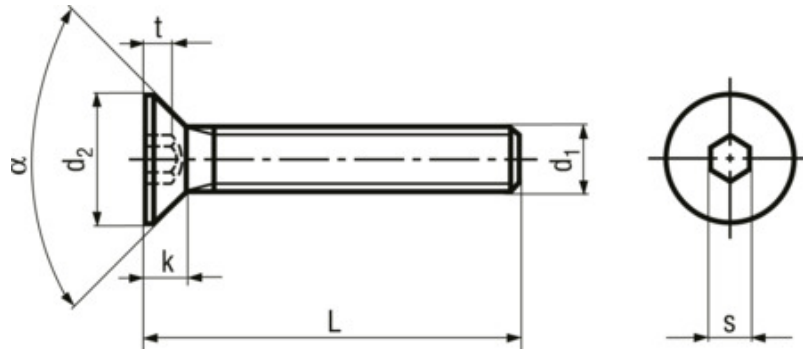

Hex socket flat countersunk head screws fully threaded

BN 2110

Standard	DIN 7991 (Standard withdrawn), ~ISO 10642, ~UNI 5933
Additional information	The general change-over from DIN 7991 to ISO 10642 in the practice requires a verification of the application.
Headform	Countersunk head
Drive	Hexagon socket
Thread	fully threaded
Material	Stainless steel
Material type	A2
Surface	blackened

Article no.	d1	L	d2 max.	k max.	s	t	α
9012080	M3	(6)	6	1,7	2	1,2	90°
9012081	M3	8	6	1,7	2	1,2	90°
9012082	M3	10	6	1,7	2	1,2	90°
9012083	M3	12	6	1,7	2	1,2	90°
9012084	M3	16	6	1,7	2	1,2	90°
9012085	M3	(18)	6	1,7	2	1,2	90°
9012086	M3	20	6	1,7	2	1,2	90°
9012087	M3	25	6	1,7	2	1,2	90°
9012088	M4	(6)	8	2,3	2,5	1,8	90°
9012089	M4	8	8	2,3	2,5	1,8	90°
9012090	M4	10	8	2,3	2,5	1,8	90°
9012091	M4	12	8	2,3	2,5	1,8	90°
9012092	M4	16	8	2,3	2,5	1,8	90°
9012093	M4	20	8	2,3	2,5	1,8	90°

Article no.	d1	L	d2 max.	k max.	s	t	α
9012094	M4	25	8	2,3	2,5	1,8	90°
9012095	M5	10	10	2,8	3	2,3	90°
9012096	M5	12	10	2,8	3	2,3	90°
9012097	M5	16	10	2,8	3	2,3	90°
9012098	M5	(18)	10	2,8	3	2,3	90°
9012099	M5	20	10	2,8	3	2,3	90°
9012100	M5	25	10	2,8	3	2,3	90°
9012101	M5	30	10	2,8	3	2,3	90°
9012102	M6	10	12	3,3	4	2,5	90°
9012103	M6	12	12	3,3	4	2,5	90°
9012104	M6	16	12	3,3	4	2,5	90°
9012105	M6	20	12	3,3	4	2,5	90°
9012106	M6	25	12	3,3	4	2,5	90°
9012107	M6	30	12	3,3	4	2,5	90°
9012108	M6	40	12	3,3	4	2,5	90°
9012109	M6	(45)	12	3,3	4	2,5	90°
9012110	M6	50	12	3,3	4	2,5	90°