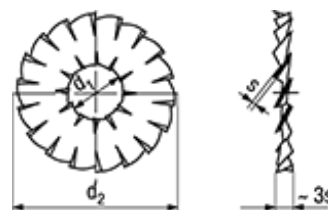

430-510 HV

DD

BN 783

Serrated lock washers

internal and external serrations

Spring steel 430-510 HV

zinc plated blue

! Spring elements ≥ 320 HV electroplated coatings:
Susceptible to hydrogen embrittlement! Further notice to residual risks can be found in the introduction section (I).

Article#		d ₁ min.	s	d ₂ max.
1278363	M3	3,2	0,5	12
1278371	M4	4,3	0,7	15
1278398			0,8	18
1278401	M5	5,3	0,8	18
1278428	M6	6,5	0,8	18
1278436	M8	8,5	1	22
1278444				26
1278452	M10	10,5	1	26
1278460	M12	12,5	1,2	30
1278479	M16	16,5	1,4	35