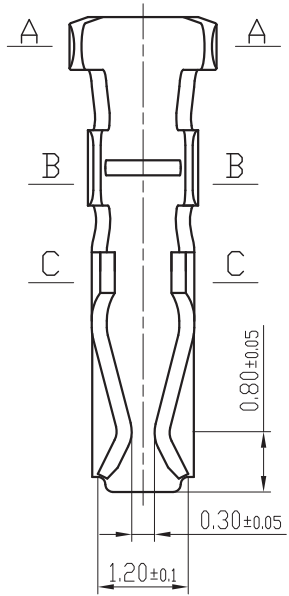

标记 MARK	更改内容 MODIFICATION	日期 DATE	修改 DRAW	核准 APPROVE

料带图 比例: 1:2

SECTION A-A

SECTION B-B

SECTION C-C

技术要求 Specification:

1、材质: 磷青铜, 表面镀锡,

Material: Phos. Bronze Tin-Plated

镀层: Sn ≥ 80u",

2、适用线规 Applicable wire: AWG#30-#24

4、零件外观不得有有害毛刺、尖角、锐边和机械损伤; 表面镀层应均匀光亮、无雾斑、剥层等缺陷;

Parts may not have the appearance of harmful burrs, sharp corners, sharp edges and mechanical damage, surface coating should be uniform, bright, no fog spots, delamination and other defects.

TOLERANCE UNLESS OTHERWISE SPECIFIED		*: Inspection Item					
.X±0.30	X.° ±1°	(NO.)	:Cp/Cpk and SPC Control Item				名称 TITLE
.XX±0.20	.X° ±	材料 MATERIAL	磷青铜 (Qsn6.5-0.1)	编号 DWG NO.	BX-HY2.0-DZ	单位 UNIT	m m
.XXX±0.10	.XX° ±	料厚 THICK	0.20 mm	比例 SCALE	1:1	版本 REV.	A
制图 DRAWN		料宽 WIDE		角法 PROJ.		规格书	
审核 CHECKED		日期 DATE	2014.05.08				
批准 APPROVE							