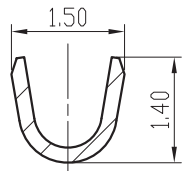

标记 MARK	更改内容 MODIFICATION	日期 DATE	修改 DRAW	核准 APPROVE

料带图 比例: 1:2

SECTION A-A

SECTION B-B

SECTION C-C

技术要求 Specification:

1、材质: 磷青铜, 表面镀锡,

Material: Phos. Bronze Tin-Plated

镀层: Sn ≥ 80u",

2、适用线规 Applicable wire: AWG#30-#24

4、零件外观不得有有害毛刺、尖角、锐边和机械损伤; 表面镀层应均匀光亮、无雾斑、剥层等缺陷;

Parts may not have the appearance of harmful burrs, sharp corners, sharp edges and mechanical damage, surface coating should be uniform, bright, no fog spots, delamination and other defects.

TOLERANCE UNLESS OTHERWISE SPECIFIED		*: Inspection Item					
.X±0.30	X.° ±1°	(NO.)	:Cp/Cpk and SPC Control Item				名称 TITLE
.XX±0.20	.X° ±	材料 MATERIAL	磷青铜 (Qsn6.5-0.1)	编号 DWG NO.	BX-HY2.0-DZ	单位 UNIT	m m
.XXX±0.10	.XX° ±	料厚 THICK	0.20 mm	比例 SCALE	1:1	版本 REV.	A
制图 DRAWN		料宽 WIDE		角法 PROJ.		规格书	
审核 CHECKED		日期 DATE	2014.05.08				
批准 APPROVE							