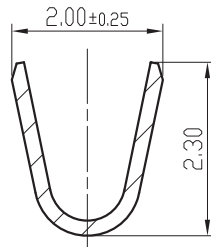

标记 MARK	更改内容 MODIFICATION	日期 DATE	修改 DRAW	核准 APPROVE

料带图 比例: 1:2

SECTION A-A

SECTION B-B

SECTION C-C

技术要求 Specification:

1、材质: 磷青铜, 表面镀锡,

Material: Phos. Bronze Tin-Plated

镀层: Sn ≥ 80u",

2、适用线规 Applicable wire: AWG#30-#24

4、零件外观不得有有害毛刺、尖角、锐边和机械损伤; 表面镀层应均匀光亮、无雾斑、剥层等缺陷;

Parts may not have the appearance of harmful burrs, sharp corners, sharp edges and mechanical damage, surface coating should be uniform, bright, no fog spots, delamination and other defects.

TOLERANCE UNLESS OTHERWISE SPECIFIED		*: Inspection Item					
.X±0.30	X.° ±1°	(NO.)	:Cp/Cpk and SPC Control Item				名称 TITLE
.XX±0.20	.X° ±	材料 MATERIAL	磷青铜 (Qsn6.5-0.1)	编号 DWG NO.	BX-HY2.0-DZ	单位 UNIT	m m
.XXX±0.10	.XX° ±	料厚 THICK	0.20 mm	比例 SCALE	1:1	版本 REV.	A
制图 DRAWN		料宽 WIDE		角法 PROJ.		规格书	
审核 CHECKED		日期 DATE	2014.05.08				
批准 APPROVE							