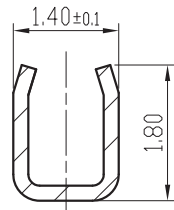

标记 MARK	更改内容 MODIFICATION	日期 DATE	修改 DRAW	核准 APPROVE

料带图 比例: 1:2

SECTION A-A

SECTION B-B

SECTION C-C

技术要求 Specification:

1、材质: 磷青铜, 表面镀锡,

Material: Phos. Bronze Tin-Plated

镀层: Sn ≥ 80u",

2、适用线规 Applicable wire: AWG#30-#24

4、零件外观不得有有害毛刺、尖角、锐边和机械损伤; 表面镀层应均匀光亮、无雾斑、剥层等缺陷;

Parts may not have the appearance of harmful burrs, sharp corners, sharp edges and mechanical damage, surface coating should be uniform, bright, no fog spots, delamination and other defects.

TOLERANCE UNLESS OTHERWISE SPECIFIED		*: Inspection Item					
.X±0.30	X.° ±1°	(NO.)	:Cp/Cpk and SPC Control Item				名称 TITLE
.XX±0.20	.X° ±	材料 MATERIAL	磷青铜 (Qsn6.5-0.1)	编号 DWG NO.	BX-HY2.0-DZ	单位 UNIT	m m
.XXX±0.10	.XX° ±	料厚 THICK	0.20 mm	比例 SCALE	1:1	版本 REV.	A
制图 DRAWN		料宽 WIDE		角法 PROJ.		规格书	
审核 CHECKED		日期 DATE	2014.05.08				
批准 APPROVE							