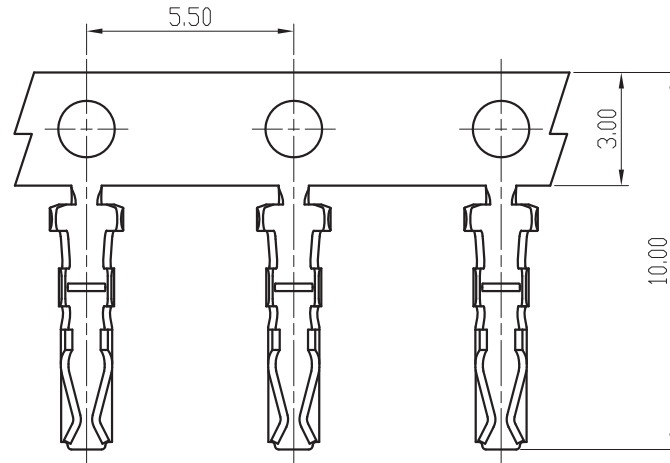

标记 MARK	更改内容 MODIFICATION	日期 DATE	修改 DRAW	核准 APPROVE

料带图 比例: 1:2

SECTION A-A

SECTION B-B

SECTION C-C

技术要求 Specification:

1、材质: 磷青铜, 表面镀锡,

Material: Phos. Bronze Tin-Plated

镀层: Sn ≥ 80u",

2、适用线规 Applicable wire: AWG#30-#24

4、零件外观不得有有害毛刺、尖角、锐边和机械损伤; 表面镀层应均匀光亮、无雾斑、剥层等缺陷;

Parts may not have the appearance of harmful burrs, sharp corners, sharp edges and mechanical damage, surface coating should be uniform, bright, no fog spots, delamination and other defects.

TOLERANCE UNLESS OTHERWISE SPECIFIED		*: Inspection Item					
.X±0.30	X.° ±1°	(NO.)	:Cp/Cpk and SPC Control Item				名称 TITLE
.XX±0.20	.X° ±	材料 MATERIAL	磷青铜 (Qsn6.5-0.1)	编号 DWG NO.	BX-HY2.0-DZ	单位 UNIT	m m
.XXX±0.10	.XX° ±	料厚 THICK	0.20 mm	比例 SCALE	1:1	版本 REV.	A
制图 DRAWN		料宽 WIDE		角法 PROJ.		规格书	
审核 CHECKED		日期 DATE	2014.05.08				
批准 APPROVE							