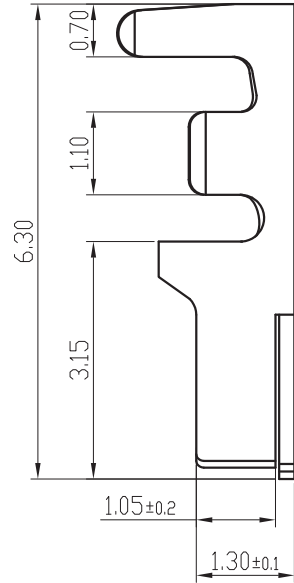

标记 MARK	更改内容 MODIFICATION	日期 DATE	修改 DRAW	核准 APPROVE

料带图 比例: 1:2

SECTION A-A

SECTION B-B

SECTION C-C

技术要求 Specification:

1、材质: 磷青铜, 表面镀锡,

Material: Phos. Bronze Tin-Plated

镀层: Sn ≥ 80u",

2、适用线规 Applicable wire: AWG#30-#24

4、零件外观不得有有害毛刺、尖角、锐边和机械损伤; 表面镀层应均匀光亮、无雾斑、剥层等缺陷;

Parts may not have the appearance of harmful burrs, sharp corners, sharp edges and mechanical damage, surface coating should be uniform, bright, no fog spots, delamination and other defects.

TOLERANCE UNLESS OTHERWISE SPECIFIED		*: Inspection Item					
.X±0.30	X.° ±1°	(NO.)	:Cp/Cpk and SPC Control Item				名称 TITLE
.XX±0.20	.X° ±	材料 MATERIAL	磷青铜 (Qsn6.5-0.1)	编号 DWG NO.	BX-HY2.0-DZ	单位 UNIT	m m
.XXX±0.10	.XX° ±	料厚 THICK	0.20 mm	比例 SCALE	1:1	版本 REV.	A
制图 DRAWN		料宽 WIDE		角法 PROJ.		规格书	
审核 CHECKED		日期 DATE	2014.05.08				
批准 APPROVE							