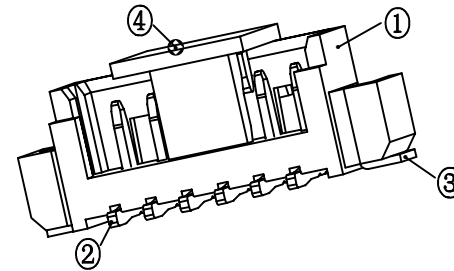

锁扣位置

1. 塑件表面应光洁、无毛边、无明显收缩、缺陷、裂纹等现象。
2. 锁扣窗口：2~3PIN为1个，≥4PIN为2个。
3. 不同PIN位吸盖加入/取出力有差异，实属正常现象。

PIN	A	B	C	D
2	1.25	7.50		3.25
3	2.50	8.75		4.50
4	3.75	10.00	2.50	5.75
5	5.00	11.25	3.75	7.00
6	6.25	12.50	5.00	8.25
7	7.50	13.75	6.25	9.50
8	8.75	15.00	7.50	10.75
9	10.00	16.25	8.75	12.00
10	11.25	17.50	10.00	13.25
11	12.50	18.75	11.25	14.50
12	13.75	20.00	12.50	15.75
13	15.00	21.25	13.75	17.00
14	16.25	22.50	15.00	18.25
15	17.50	23.75	16.25	19.50
16	18.75	25.00	17.50	20.75

技术参数

间距：1.25

温度范围：-25~+85℃

额定电压：125V AC, DC

额定电流：1.0A AC, DC

接触电阻：20mΩ

绝缘电阻：100MΩ

耐压：500V AC/minute

线性公差 / General Tolerance

X ±0.2
X.X ±0.1
X.XX ±0.05

角度公差 / Angle Tolerance

X° ±5.0°
X.X° ±3.0°
X.XX° ±1.0°

视角 / Projection

材料 / Material

- ① 塑座：LCP 本色
- ② 接触针：黄铜（镀锡）
- ③ 焊片：黄铜（镀锡）
- ④ 吸盖：LCP 本色

品名 / ProduceName

MX1.25 立贴

型号 / Model

BX-MX1.25-n*PLT

标记	变更内容	签名	年月日
绘图			
审核			
工艺		批准	

单位 (Units)	版本	比例
mm	2.0	1:1
共 1 张		第 1 张

X-ON Electronics

Largest Supplier of Electrical and Electronic Components

Click to view similar products for [Headers & Wire Housings](#) category: