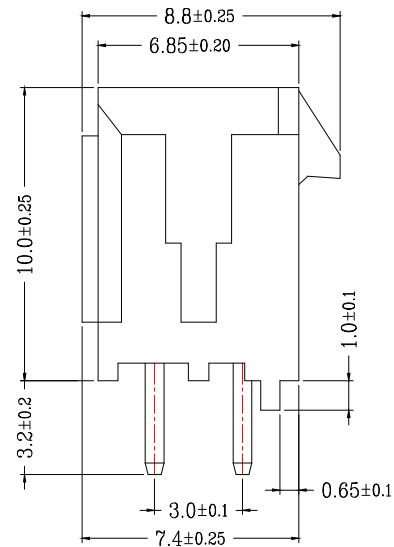

版次 0	变更摘要	日期	序号	品名	材质
			①	MX3.0双排直针WTB胶芯	PA66 UL94V-0 黑色
			②	MX3.0双排直针WTB端子	铜合金/表面镀锡

TYPE 1(无K脚)

TYPE 2(打K脚)

SECTION A-A

CKT	A	B
2*1		6.00
2*2	3.0	9.00
2*3	6.0	12.00
2*4	9.0	15.00
2*5	12.0	18.00
2*6	15.0	21.00
2*7	18.0	24.00
2*8	21.0	27.00
2*9	24.0	30.00
2*10	27.0	33.00
2*11	30.0	36.00
2*12	33.0	39.00

技术指标(Technical Index):

1. 温度范围(Temperature range): -25° C~+85° C.
2. 额定电压(Rated voltage): 600V, AC, DC.
3. 额定电流(Rated current): 5.0A AC, DC.
4. 接触电阻(Contact resistance): ≤20mΩ .
5. 耐压值(Withstanding voltage): 1500V AC/minute.
6. 绝缘电阻(Insulation resistance): ≥1000MΩ.

适用线路板(PCB LAYOUT)

一般公差(TOLERANCE)
 X: ±.50 XX ±.10
 .X ±.20 .XXX ±.05
 ANGLES ±1°

品名(TITLE)	MX3.0双排直针WTB	制图(DR)	
料号(DWG.NO)	BX-MX3.0-2-10PZZ	校对(CHKD)	
比例(SCALE)	1:1	审核(APPD)	
单位(UNITS)	mm	张数(SHEET)	1 OF 1
		SIZE	A4
		REV	A