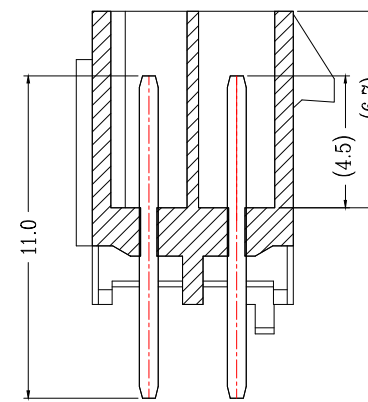

版次 0	变更摘要	日期	序号	品名	材质
			①	MX3.0双排直针WTB胶芯	PA66 UL94V-0 黑色
			②	MX3.0双排直针WTB端子	铜合金/表面镀锡

TYPE 1(无K脚)

TYPE 2(打K脚)

SECTION A-A

CKT	A	B
2*1		6.00
2*2	3.0	9.00
2*3	6.0	12.00
2*4	9.0	15.00
2*5	12.0	18.00
2*6	15.0	21.00
2*7	18.0	24.00
2*8	21.0	27.00
2*9	24.0	30.00
2*10	27.0	33.00
2*11	30.0	36.00
2*12	33.0	39.00

技术指标(Technical Index):

1. 温度范围(Temperature range): -25° C~+85° C.
2. 额定电压(Rated voltage): 600V, AC, DC.
3. 额定电流(Rated current): 5.0A AC, DC.
4. 接触电阻(Contact resistance): ≤20mΩ .
5. 耐压值(Withstanding voltage): 1500V AC/minute.
6. 绝缘电阻(Insulation resistance): ≥1000MΩ.

适用线路板(PCB LAYOUT)

一般公差(TOLERANCE)
 X: ±.50 XX ±.10
 .X ±.20 .XXX ±.05
 ANGLES ±1°

品名(TITLE)	MX3.0双排直针WTB	制图(DR)	
料号(DWG.NO)	BX-MX3.0-2-10PZZ	校对(CHKD)	
比例(SCALE)	1:1	审核(APPD)	
单位(UNITS)	mm	张数(SHEET)	1 OF 1
		SIZE	A4
		REV	A