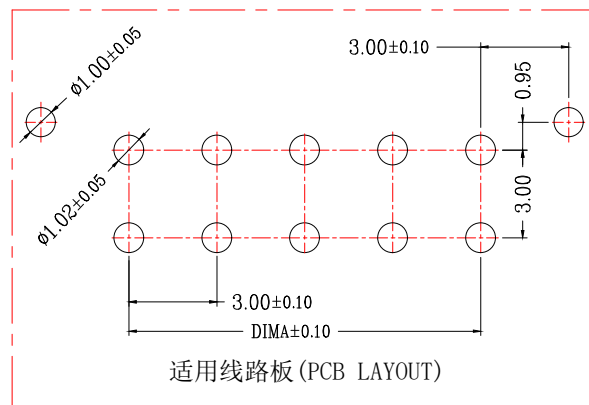

版次 0	变更摘要	日期	序号	品名	材质
			①	MX3.0双排直针WTB胶芯	PA66 UL94V-0 黑色
			②	MX3.0双排直针WTB端子	铜合金/表面镀锡

TYPE 1(无K脚)

TYPE 2(打K脚)

SECTION A-A

CKT	A	B
2*1		6.00
2*2	3.0	9.00
2*3	6.0	12.00
2*4	9.0	15.00
2*5	12.0	18.00
2*6	15.0	21.00
2*7	18.0	24.00
2*8	21.0	27.00
2*9	24.0	30.00
2*10	27.0	33.00
2*11	30.0	36.00
2*12	33.0	39.00

适用线路板(PCB LAYOUT)

一般公差(TOLERANCE)
 X: ±.50 XX ±.10
 .X ±.20 .XXX ±.05
 ANGLES ±1°

品名(TITLE)	MX3.0双排直针WTB	制图(DR)	
料号(DWG.NO)	BX-MX3.0-2-10PZZ	校对(CHKD)	
比例(SCALE)	1:1	审核(APPD)	
单位(UNITS)	mm	张数(SHEET)	1 OF 1
		SIZE	A4
		REV	A