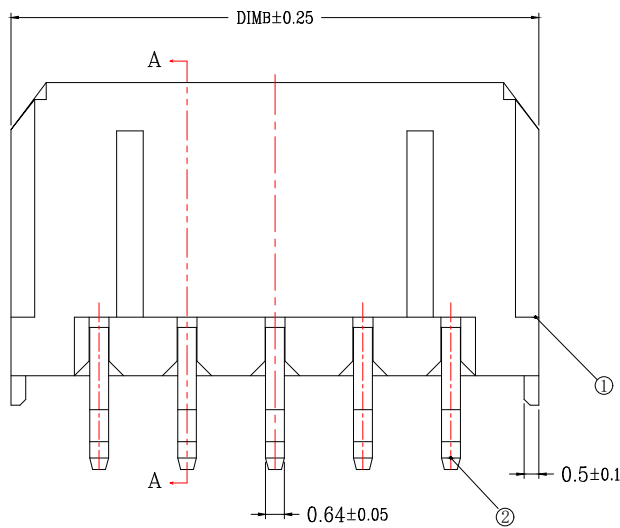

版次 0	变更摘要	日期	序号	品名	材质
			①	MX3.0双排直针WTB胶芯	PA66 UL94V-0 黑色
			②	MX3.0双排直针WTB端子	铜合金/表面镀锡

TYPE 1(无K脚)

TYPE 2(打K脚)

SECTION A-A

CKT	A	B
2*1		6.00
2*2	3.0	9.00
2*3	6.0	12.00
2*4	9.0	15.00
2*5	12.0	18.00
2*6	15.0	21.00
2*7	18.0	24.00
2*8	21.0	27.00
2*9	24.0	30.00
2*10	27.0	33.00
2*11	30.0	36.00
2*12	33.0	39.00

技术指标(Technical Index):

1. 温度范围(Temperature range): -25° C~+85° C.
2. 额定电压(Rated voltage): 600V, AC, DC.
3. 额定电流(Rated current): 5.0A AC, DC.
4. 接触电阻(Contact resistance): ≤20mΩ .
5. 耐压值(Withstanding voltage): 1500V AC/minute.
6. 绝缘电阻(Insulation resistance): ≥1000MΩ.

适用线路板(PCB LAYOUT)

一般公差(TOLERANCE)
 X: ±.50 XX ±.10
 .X ±.20 .XXX ±.05
 ANGLES ±1°

品名(TITLE)	MX3.0双排直针WTB	制图(DR)	
料号(DWG.NO)	BX-MX3.0-2-10PZZ	校对(CHKD)	
比例(SCALE)	1:1	审核(APPD)	
单位(UNITS)	mm	张数(SHEET)	1 OF 1
		SIZE	A4
		REV	A