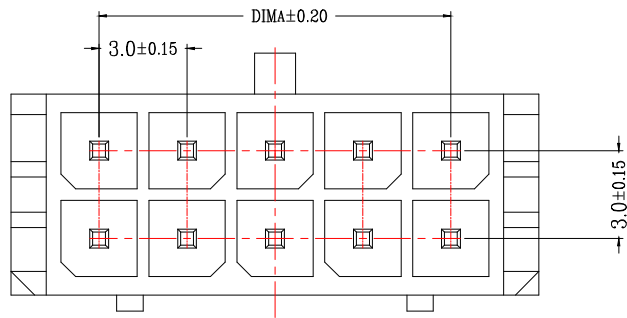

版次 0	变更摘要	日期	序号	品名	材质
			①	MX3.0双排直针WTB胶芯	PA66 UL94V-0 黑色
			②	MX3.0双排直针WTB端子	铜合金/表面镀锡

TYPE 1(无K脚)

TYPE 2(打K脚)

SECTION A-A

CKT	A	B
2*1		6.00
2*2	3.0	9.00
2*3	6.0	12.00
2*4	9.0	15.00
2*5	12.0	18.00
2*6	15.0	21.00
2*7	18.0	24.00
2*8	21.0	27.00
2*9	24.0	30.00
2*10	27.0	33.00
2*11	30.0	36.00
2*12	33.0	39.00

适用线路板(PCB LAYOUT)

一般公差(TOLERANCE)
 X: ±.50 XX ±.10
 .X ±.20 .XXX ±.05
 ANGLES ±1°

品名(TITLE)	MX3.0双排直针WTB	制图(DR)	
料号(DWG.NO)	BX-MX3.0-2-10PZZ	校对(CHKD)	
比例(SCALE)	1:1	审核(APPD)	
单位(UNITS)	mm	张数(SHEET)	1 OF 1
		SIZE	A4
		REV	A