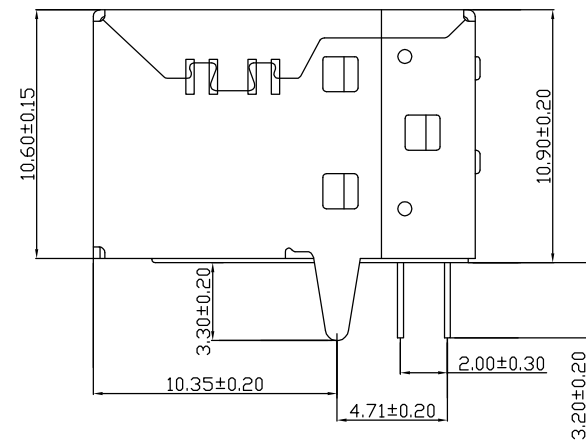

REV.	ECN.NO.	APPD.
A0	/	/

规格说明:Specifications:
 电气特性:Electrical:
 1. 额定电流: Current Rating
 1.5A/contact terminal
 2. 额定电压: Voltage Rating
 30V DC
 3. 接触阻抗;Contact Rosistance
 30 milliohms MAX
 4. 耐电压: Dielectric Withstanding Voitage :
 500 V AC AT Sea Levl
 5. 绝缘阻抗;Lnsulation Resistance :
 1000MEGA ohms MIN
 物理性能: Mechantcal;
 I. 插拔力: Cncctor Mte and Unmate Force
 Mate force:3.75kgf MAX
 Unmate force:1.02kgf MIN
 2. 端子保持力: Terminal Retenion
 1.2kgf MIN
 原材料: Mtorial :
 1. 塑胶: Housing:
 Hing Temperature Thermaplastics
 UL 94V-0 PBT White
 2. 端子: Contart : Ccpper Alloy C2680
 3. 外壳: Shell:Copper Alloy C2680/SPCC
 电镀: Finish :
 I. 端子: Contact; Pisted Gold in Mating Arca
 Tin Om Solder Talls
 2. 外壳: Shell :
 Nickel Plating

TOLERANCE UNLESS OTHERWISE SPECIFIED	
.XXX ±0.10	.X' ±3'
.XX ±0.20	.XX' ±2'
.X ±0.30	

APPROVED		PART NAME:	Type-B 母座 弯插			
CHECKED		PART No:	BX-TYPE-B-MWC6P		C	A
DRAWN		PROJECTION:	UNIT:	SCALE:	SHEET:	REV.
DATE			mm	1:1	10F1	A0