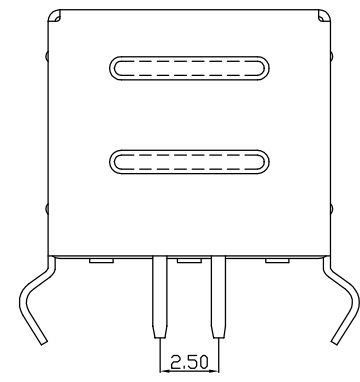

REV.	ECN.NO.	APPD.
A0	/	/

规格说明:Specifications:
 电气特性:Electrical:
 1. 额定电流: Current Rating
 1.5A/contact terminal
 2. 额定电压: Voltage Rating
 30V DC
 3. 接触阻抗;Contact Rosistance
 30 milliohms MAX
 4. 耐电压: Dielectric Withstanding Voitage :
 500 V AC AT Sea Levl
 5. 绝缘阻抗;Lnsulation Resistance :
 1000MEGA ohms MIN
 物理性能: Mechantcal;
 I. 插拔力: Cncctor Mte and Unmate Force
 Mate force:3.75kgf MAX
 Unmate force:1.02kgf MIN
 2. 端子保持力: Terminal Retenion
 1.2kgf MIN
 原材料: Mtorial :
 1. 塑胶: Housing:
 Hing Temperature Thermaplastics
 UL 94V-0 PBT White
 2. 端子: Contart : Ccpper Alloy C2680
 3. 外壳: Shell:Copper Alloy C2680/SPCC
 电镀: Finish :
 I. 端子: Contact; Pisted Gold in Mating Arca
 Tin Om Solder Talls
 2. 外壳: Shell :
 Nickel Plating

TOLERANCE UNLESS OTHERWISE SPECIFIED	
.XXX ±0.10	.X' ±3'
.XX ±0.20	.XX' ±2'
.X ±0.30	

APPROVED		PART NAME:	Type-B 母座 弯插			
CHECKED		PART No:	BX-TYPE-B-MWC6P		C	A
DRAWN		PROJECTION:	UNIT:	SCALE:	SHEET:	REV.
DATE			mm	1:1	10F1	A0