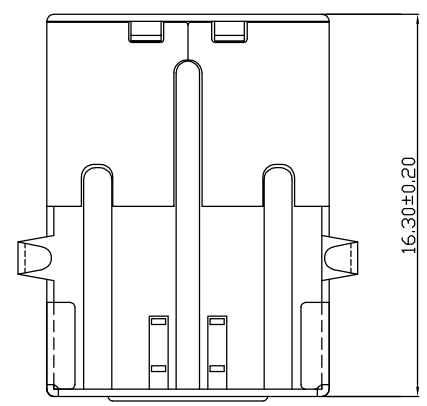

REV.	ECN.NO.	APPD.
A0	/	/

规格说明:Specifications:
 电气特性:Electrical:
 1. 额定电流: Current Rating
 1.5A/contact terminal
 2. 额定电压: Voltage Rating
 30V DC
 3. 接触阻抗;Contact Rosistance
 30 milliohms MAX
 4. 耐电压: Dielectric Withstanding Voitage :
 500 V AC AT Sea Levl
 5. 绝缘阻抗;Lnsulation Resistance :
 1000MEGA ohms MIN
 物理性能: Mechantcal;
 I. 插拔力: Cncctor Mte and Unmate Force
 Mate force:3.75kgf MAX
 Unmate force:1.02kgf MIN
 2. 端子保持力: Terminal Retenion
 1.2kgf MIN
 原材料: Mtorial :
 1. 塑胶: Housing:
 Hing Temperature Thermaplastics
 UL 94V-0 PBT White
 2. 端子: Contart : Ccpper Alloy C2680
 3. 外壳: Shell:Copper Alloy C2680/SPCC
 电镀: Finish :
 I. 端子: Contact; Pisted Gold in Mating Arca
 Tin Om Solder Talls
 2. 外壳: Shell :
 Nickel Plating

TOLERANCE UNLESS OTHERWISE SPECIFIED	
.XXX ±0.10	.X' ±3'
.XX ±0.20	.XX' ±2'
.X ±0.30	

APPROVED		PART NAME:	Type-B 母座 弯插			
CHECKED		PART No:	BX-TYPE-B-MWC6P		C	A
DRAWN		PROJECTION:	UNIT:	SCALE:	SHEET:	REV.
DATE			mm	1:1	10F1	A0