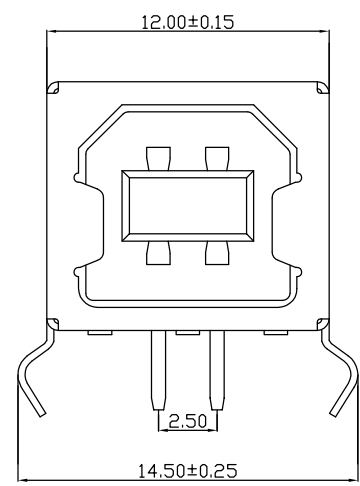

REV.	ECN.NO.	APPD.
A0	/	/

规格说明:Specifications:
 电气特性:Electrical:
 1. 额定电流: Current Rating
 1.5A/contact terminal
 2. 额定电压: Voltage Rating
 30V DC
 3. 接触阻抗;Contact Rosistance
 30 milliohms MAX
 4. 耐电压: Dielectric Withstanding Voitage :
 500 V AC AT Sea Levl
 5. 绝缘阻抗;Lnsulation Resistance :
 1000MEGA ohms MIN
 物理性能: Mechantcal;
 I. 插拔力: Cncctor Mte and Unmate Force
 Mate force:3.75kgf MAX
 Unmate force:1.02kgf MIN
 2. 端子保持力: Terminal Retenion
 1.2kgf MIN
 原材料: Mtorial :
 1. 塑胶: Housing:
 Hing Temperature Thermaplastics
 UL 94V-0 PBT White
 2. 端子: Contart : Ccpper Alloy C2680
 3. 外壳: Shell:Copper Alloy C2680/SPCC
 电镀: Finish :
 I. 端子: Contact; Pisted Gold in Mating Arca
 Tin Om Solder Talls
 2. 外壳: Shell :
 Nickel Plating

TOLERANCE UNLESS OTHERWISE SPECIFIED	
.XXX ±0.10	.X' ±3'
.XX ±0.20	.XX' ±2'
.X ±0.30	

APPROVED		PART NAME:	Type-B 母座 弯插			
CHECKED		PART No:	BX-TYPE-B-MWC6P		C	A
DRAWN		PROJECTION:	UNIT:	SCALE:	SHEET:	REV.
DATE			mm	1:1	10F1	A0