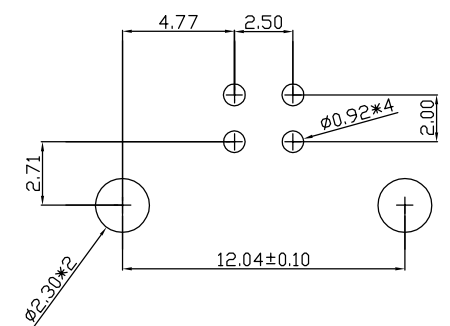

REV.	ECN.NO.	APPD.
A0	/	/

规格说明:Specifications:
 电气特性:Electrical:
 1. 额定电流: Current Rating
 1.5A/contact terminal
 2. 额定电压: Voltage Rating
 30V DC
 3. 接触阻抗;Contact Rosistance
 30 milliohms MAX
 4. 耐电压: Dielectric Withstanding Voitage :
 500 V AC AT Sea Levl
 5. 绝缘阻抗;Lnsulation Resistance :
 1000MEGA ohms MIN
 物理性能: Mechantcal;
 I. 插拔力: Cncctor Mte and Unmate Force
 Mate force:3.75kgf MAX
 Unmate force:1.02kgf MIN
 2. 端子保持力: Terminal Retenion
 1.2kgf MIN
 原材料: Mtorial :
 1. 塑胶: Housing:
 Hing Temperature Thermaplastics
 UL 94V-0 PBT White
 2. 端子: Contart : Ccpper Alloy C2680
 3. 外壳: Shell:Copper Alloy C2680/SPCC
 电镀: Finish :
 I. 端子: Contact; Pisted Gold in Mating Arca
 Tin Om Solder Talls
 2. 外壳: Shell :
 Nickel Plating

TOLERANCE UNLESS OTHERWISE SPECIFIED	
.XXX ±0.10	.X' ±3'
.XX ±0.20	.XX' ±2'
.X ±0.30	

APPROVED		PART NAME:	Type-B 母座 弯插			
CHECKED		PART No:	BX-TYPE-B-MWC6P		C	A
DRAWN		PROJECTION:	UNIT:	SCALE:	SHEET:	REV.
DATE			mm	1:1	10F1	A0