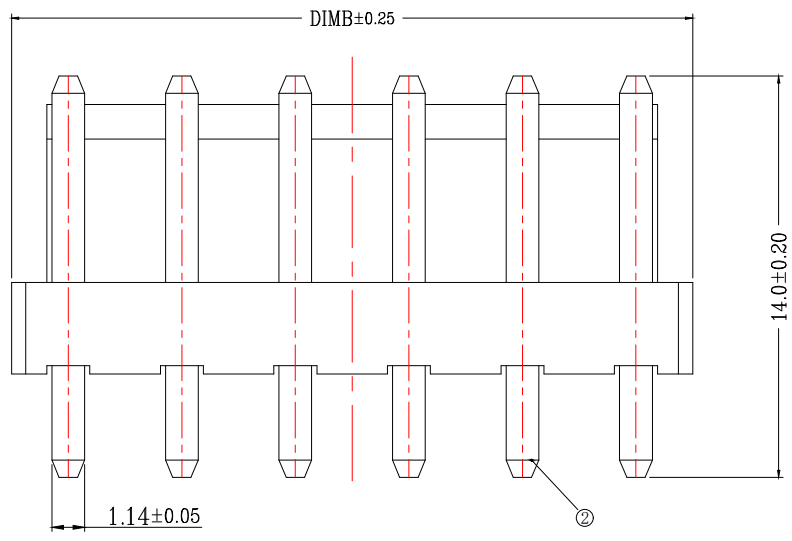

版次	变更摘要	日期	序号	品名	材质
0			①	VH3.96直针WTB胶芯	PA66 UL94V-0 米色 白色
			②	VH3.96直针WTB端子	铜合金/表面镀锡

技术指标(Technical Index):

1. 温度范围(Temperature range): -25° C~+85° C.
2. 额定电压(Rated voltage): 250V, AC, DC.
3. 额定电流(Rated current): 7.0A AC, DC.
4. 接触电阻(Contact resistance): ≤20mΩ .
5. 耐压值(Withstanding voltage): 1500V AC/minute.
6. 绝缘电阻(Insulation resistance): ≥1000MΩ.
7. 产品料号(Product material No.):

CKT	A	B
2	3.96	7.92
3	7.92	11.88
4	11.88	15.84
5	15.84	19.80
6	19.80	23.76
7	23.76	27.72
8	27.72	31.68
9	31.68	35.64
10	35.64	39.60
11	39.60	43.56
12	43.56	47.52
13	47.52	51.48
14	51.48	55.44
15	55.44	59.40
16	59.40	63.36

一般公差 (TOLERANCE)
 X: ±.50 .XX ±.10
 .X ±.20 .XXX ±.05
 ANGLES ±1°

品名 (TITLE) 单排VH3.96 n*Pin 直针 红色/黄色		制图 (DR)	
料号 (DWG.NO) BX-VH3.96-nPZZ-R		校对 (CHKD)	
比例 (SCALE) 1:1		审核 (APPD)	
单位 (UNITS) mm	张数 (SHEET) 1 OF 1	SIZE A4	REV A