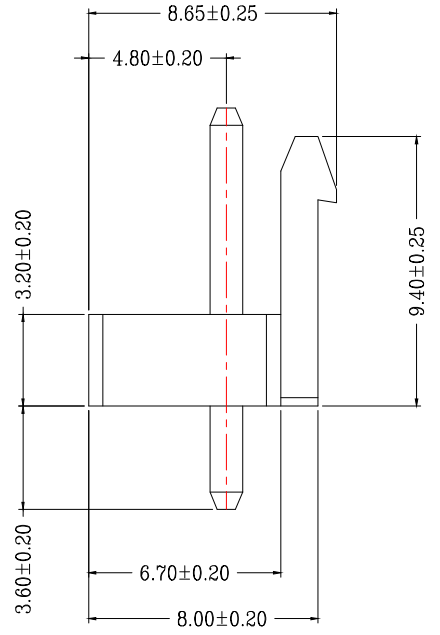

版次	变更摘要	日期	序号	品名	材质
0			①	VH3.96直针WTB胶芯	PA66 UL94V-0 米色 白色
			②	VH3.96直针WTB端子	铜合金/表面镀锡

技术指标(Technical Index):

1. 温度范围(Temperature range): -25° C~+85° C.
2. 额定电压(Rated voltage): 250V, AC, DC.
3. 额定电流(Rated current): 7.0A AC, DC.
4. 接触电阻(Contact resistance): ≤20mΩ .
5. 耐压值(Withstanding voltage): 1500V AC/minute.
6. 绝缘电阻(Insulation resistance): ≥1000MΩ.
7. 产品料号(Product material No.):

CKT	A	B
2	3.96	7.92
3	7.92	11.88
4	11.88	15.84
5	15.84	19.80
6	19.80	23.76
7	23.76	27.72
8	27.72	31.68
9	31.68	35.64
10	35.64	39.60
11	39.60	43.56
12	43.56	47.52
13	47.52	51.48
14	51.48	55.44
15	55.44	59.40
16	59.40	63.36

一般公差 (TOLERANCE)
 X: ±.50 .XX ±.10
 .X ±.20 .XXX ±.05
 ANGLES ±1°

品名 (TITLE) 单排VH3.96 n*Pin 直针 红色/黄色		制图 (DR)	
料号 (DWG.NO) BX-VH3.96-nPZZ-R		校对 (CHKD)	
比例 (SCALE) 1:1		审核 (APPD)	
单位 (UNITS) mm	张数 (SHEET) 1 OF 1	SIZE A4	REV A