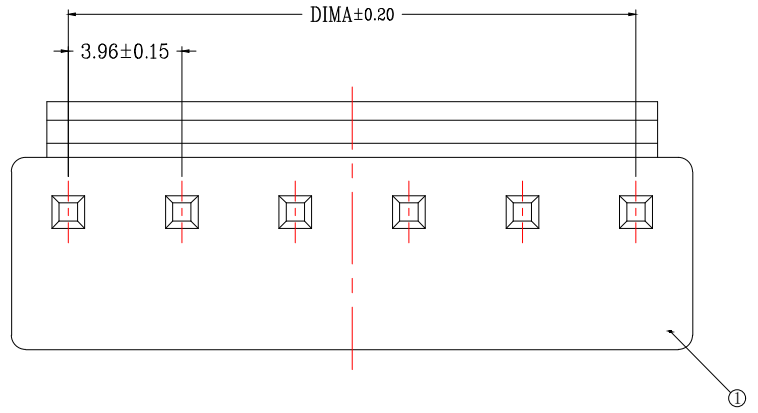

版次	变更摘要	日期	序号	品名	材质
0			①	VH3.96直针WTB胶芯	PA66 UL94V-0 米色 白色
			②	VH3.96直针WTB端子	铜合金/表面镀锡

技术指标(Technical Index):

1. 温度范围(Temperature range): -25° C~+85° C.
2. 额定电压(Rated voltage): 250V, AC, DC.
3. 额定电流(Rated current): 7.0A AC, DC.
4. 接触电阻(Contact resistance): ≤20mΩ .
5. 耐压值(Withstanding voltage): 1500V AC/minute.
6. 绝缘电阻(Insulation resistance): ≥1000MΩ.
7. 产品料号(Product material No.):

CKT	A	B
2	3.96	7.92
3	7.92	11.88
4	11.88	15.84
5	15.84	19.80
6	19.80	23.76
7	23.76	27.72
8	27.72	31.68
9	31.68	35.64
10	35.64	39.60
11	39.60	43.56
12	43.56	47.52
13	47.52	51.48
14	51.48	55.44
15	55.44	59.40
16	59.40	63.36

一般公差 (TOLERANCE)
 X: ±.50 .XX ±.10
 .X ±.20 .XXX ±.05
 ANGLES ±1°

品名 (TITLE) 单排VH3.96 n*Pin 直针 红色/黄色		制图 (DR)	
料号 (DWG.NO) BX-VH3.96-nPZZ-R		校对 (CHKD)	
比例 (SCALE) 1:1		审核 (APPD)	
单位 (UNITS) mm	张数 (SHEET) 1 OF 1	SIZE A4	REV A