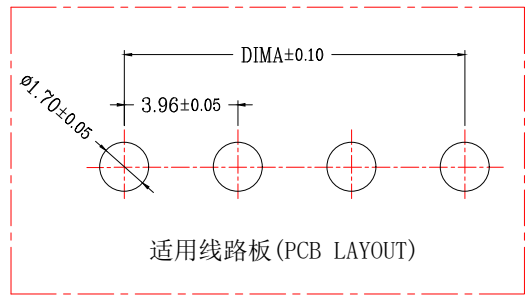

版次	变更摘要	日期	序号	品名	材质
0			①	VH3.96直针WTB胶芯	PA66 UL94V-0 米色 白色
			②	VH3.96直针WTB端子	铜合金/表面镀锡

技术指标(Technical Index):

1. 温度范围(Temperature range): -25° C~+85° C.
2. 额定电压(Rated voltage): 250V, AC, DC.
3. 额定电流(Rated current): 7.0A AC, DC.
4. 接触电阻(Contact resistance): ≤20mΩ .
5. 耐压值(Withstanding voltage): 1500V AC/minute.
6. 绝缘电阻(Insulation resistance): ≥1000MΩ.
7. 产品料号(Product material No.):

CKT	A	B
2	3.96	7.92
3	7.92	11.88
4	11.88	15.84
5	15.84	19.80
6	19.80	23.76
7	23.76	27.72
8	27.72	31.68
9	31.68	35.64
10	35.64	39.60
11	39.60	43.56
12	43.56	47.52
13	47.52	51.48
14	51.48	55.44
15	55.44	59.40
16	59.40	63.36

一般公差 (TOLERANCE)
 X: ±.50 .XX ±.10
 .X ±.20 .XXX ±.05
 ANGLES ±1°

品名 (TITLE) 单排VH3.96 n*Pin 直针 红色/黄色		制图 (DR)	
料号 (DWG.NO) BX-VH3.96-nPZZ-R		校对 (CHKD)	
比例 (SCALE) 1:1		审核 (APPD)	
单位 (UNITS) mm	张数 (SHEET) 1 OF 1	SIZE A4	REV A