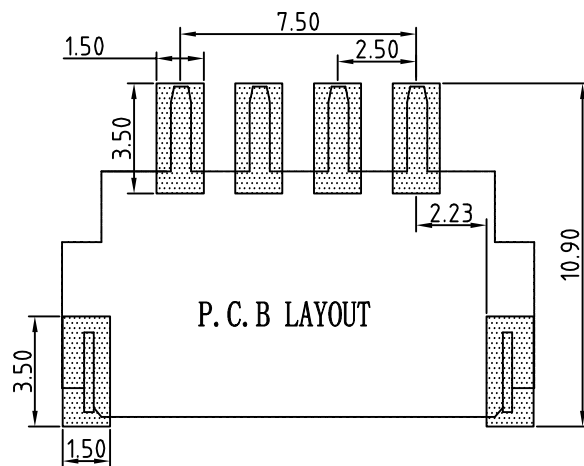

∅	02P~10P	0.10	MAX
	11P~16P	0.12	MAX

2Pin

Pin	A	B	C
2	2.50	10.00	8.30
3	5.00	12.50	10.80
4	7.50	15.00	13.30
5	10.00	17.50	15.80
6	12.50	20.00	18.30
7	15.00	22.50	20.80
8	17.50	25.00	23.30
9	20.00	27.50	25.80
10	22.50	30.00	28.30
11	25.00	32.50	30.80
12	27.50	35.00	33.30
13	30.00	37.50	35.80
14	32.50	40.00	38.30
15	35.00	42.50	40.80
16	37.50	45.00	43.30

技术参数

间距: 2.5
 温度范围: -25~+85°C
 额定电压: 250V AC, DC
 额定电流: 3.0A AC, DC
 接触电阻: 20mΩ
 绝缘电阻: 800MΩ
 耐压: 500V AC/minute

线性公差 / General Tolerance	
X	±0.2
X.X	±0.1
X.XX	±0.05
角度公差 / Angle Tolerance	
X°	±5.0°
X.X°	±3.0°
X.XX°	±1.0°

视角 / Projection

A1	调整平面度		
标记	变更内容	签名	年月日
绘图			
审核			
工艺		批准	

材料 / Material

- ①塑座: LCP 本色
- ②接触针: 黄铜 (镀锡)
- ③焊片: 黄铜 (镀锡)

单位 (Units) 版本 比例

mm 2.0 1:1

共 1 张 第 1 张

品名 / ProduceName