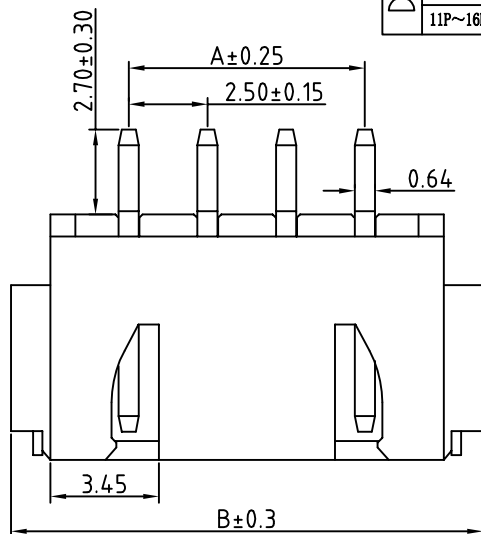

∅	02P~10P	0.10	MAX
	11P~16P	0.12	MAX

2Pin

Pin	A	B	C
2	2.50	10.00	8.30
3	5.00	12.50	10.80
4	7.50	15.00	13.30
5	10.00	17.50	15.80
6	12.50	20.00	18.30
7	15.00	22.50	20.80
8	17.50	25.00	23.30
9	20.00	27.50	25.80
10	22.50	30.00	28.30
11	25.00	32.50	30.80
12	27.50	35.00	33.30
13	30.00	37.50	35.80
14	32.50	40.00	38.30
15	35.00	42.50	40.80
16	37.50	45.00	43.30

技术参数

间距: 2.5
 温度范围: -25~+85°C
 额定电压: 250V AC, DC
 额定电流: 3.0A AC, DC
 接触电阻: 20mΩ
 绝缘电阻: 800MΩ
 耐压: 500V AC/minute

线性公差 / General Tolerance	
X	±0.2
X.X	±0.1
X.XX	±0.05
角度公差 / Angle Tolerance	
X°	±5.0°
X.X°	±3.0°
X.XX°	±1.0°

视角 / Projection

A1	调整平面度		
标记	变更内容	签名	年月日
绘图			
审核			
工艺		批准	

材料 / Material

- ①塑座: LCP 本色
- ②接触针: 黄铜 (镀锡)
- ③焊片: 黄铜 (镀锡)

单位 (Units) 版本 比例

mm 2.0 1:1

共 1 张 第 1 张

品名 / ProduceName