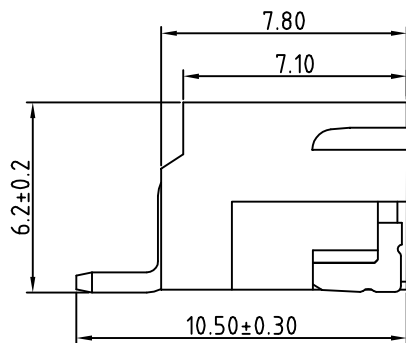

∅	02P~10P	0.10	MAX
	11P~16P	0.12	MAX

2Pin

Pin	A	B	C
2	2.50	10.00	8.30
3	5.00	12.50	10.80
4	7.50	15.00	13.30
5	10.00	17.50	15.80
6	12.50	20.00	18.30
7	15.00	22.50	20.80
8	17.50	25.00	23.30
9	20.00	27.50	25.80
10	22.50	30.00	28.30
11	25.00	32.50	30.80
12	27.50	35.00	33.30
13	30.00	37.50	35.80
14	32.50	40.00	38.30
15	35.00	42.50	40.80
16	37.50	45.00	43.30

技术参数

间距: 2.5
 温度范围: -25~+85°C
 额定电压: 250V AC, DC
 额定电流: 3.0A AC, DC
 接触电阻: 20mΩ
 绝缘电阻: 800MΩ
 耐压: 500V AC/minute

线性公差 / General Tolerance	
X	±0.2
X.X	±0.1
X.XX	±0.05
角度公差 / Angle Tolerance	
X°	±5.0°
X.X°	±3.0°
X.XX°	±1.0°

视角 / Projection

A1	调整平面度		
标记	变更内容	签名	年月日
绘图			
审核			
工艺		批准	

材料 / Material

- ①塑座: LCP 本色
- ②接触针: 黄铜 (镀锡)
- ③焊片: 黄铜 (镀锡)

单位 (Units) 版本 比例

mm 2.0 1:1

共 1 张 第 1 张

品名 / ProduceName