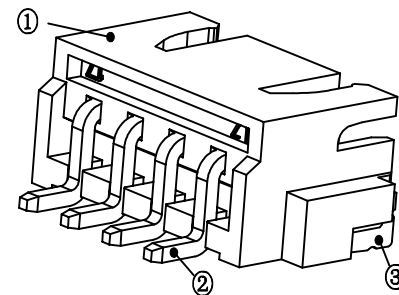

∅	02P~10P	0.10	MAX
	11P~16P	0.12	MAX

2Pin

Pin	A	B	C
2	2.50	10.00	8.30
3	5.00	12.50	10.80
4	7.50	15.00	13.30
5	10.00	17.50	15.80
6	12.50	20.00	18.30
7	15.00	22.50	20.80
8	17.50	25.00	23.30
9	20.00	27.50	25.80
10	22.50	30.00	28.30
11	25.00	32.50	30.80
12	27.50	35.00	33.30
13	30.00	37.50	35.80
14	32.50	40.00	38.30
15	35.00	42.50	40.80
16	37.50	45.00	43.30

技术参数

间距: 2.5
 温度范围: -25~+85°C
 额定电压: 250V AC, DC
 额定电流: 3.0A AC, DC
 接触电阻: 20mΩ
 绝缘电阻: 800MΩ
 耐压: 500V AC/minute

线性公差 / General Tolerance	
X	±0.2
X.X	±0.1
X.XX	±0.05
角度公差 / Angle Tolerance	
X°	±5.0°
X.X°	±3.0°
X.XX°	±1.0°

视角 / Projection

A1	调整平面度		
标记	变更内容	签名	年月日
绘图			
审核			
工艺		批准	

材料 / Material

- ①塑座: LCP 本色
- ②接触针: 黄铜 (镀锡)
- ③焊片: 黄铜 (镀锡)

单位 (Units) 版本 比例

mm 2.0 1:1

共 1 张 第 1 张

品名 / ProduceName