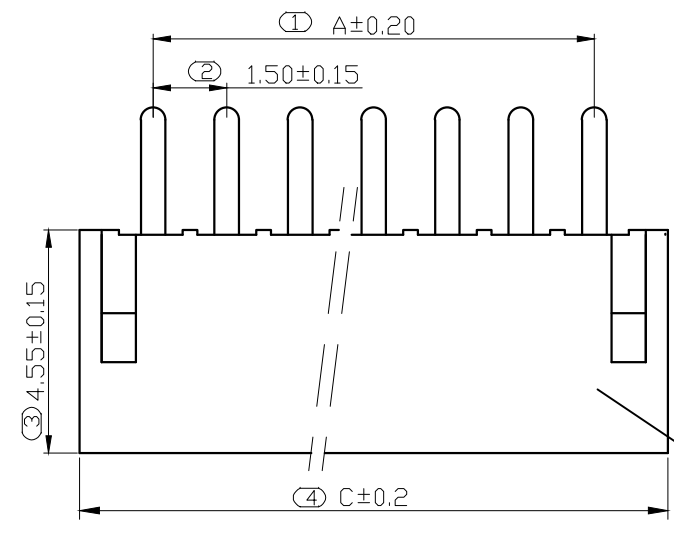

REV.	DESCRIPTION	DATE
A/0	修订版本	230509

ROHS管理规定:
 1、禁止使用含有ROHS指令所限制的物质。
 2、对应的SGS或ITS出具的ICP-AES数据、不可测定物质的成分表,有效期一年。

技术指标:
 1、塑件表面应光洁、无毛刺、明显收缩、缺陷、裂纹等现象;
 2、温度范围: -25° C~85° C;
 3、额定电压: 250V, AC, DC(等效);
 4、接触电阻: ≤0.03 Ω;
 5、绝缘电阻: ≥1000M Ω;
 6、耐压: 1000V, AC/minute.

Pin位	A	B	C
2	1.5	3.6	4.5
3	3	5.1	6
4	4.5	6.6	7.5
5	6	8.1	9
6	7.5	9.6	10.5
7	9	11.1	12
8	10.5	12.6	13.5
9	12	14.1	15
10	13.5	15.6	16.5
11	15	17.1	18
12	16.5	18.6	19.5
13	18	20.1	21
14	19.5	21.6	22.5
15	21	23.1	24
16	22.5	24.6	25.5

PCB寸法
PCB Layout

序号	名称	材料	数量	附注
2	端子 Contact	黄铜 Brass	nx1	电镀镍: 零件表面镀镍30u"MIN, 厚镀镍90u"MIN.
1	基板 Wafer	PA66(UL94V-0)	1	电镀镍: 零件表面镀镍30u"MIN, 厚镀镍90u"MIN.

未注公差			Bossie (博锡)				
X.° ±3° X.X° ±0.5°			单位	比例	Design Units	SIZE	页码
<10	10-30	>30	MM Only	----	METRIC	A4	1 OF 1
±0.2	±0.25	±0.3	材料	图号	BX-ZH1.5-n*PZZ	Part No	
制作	审核	批准	见图解	品名	ZH1.50 直针 n P		