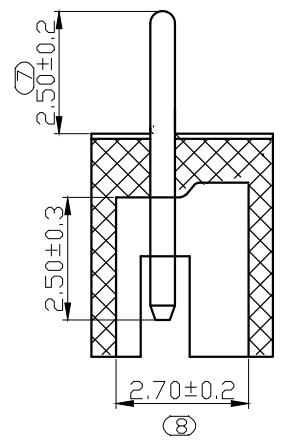

REV.	DESCRIPTION	DATE
A/0	修订版本	230509

ROHS管理规定:
 1、禁止使用含有ROHS指令所限制的物质。
 2、对应的SGS或ITS出具的ICP-AES数据、不可测定物质的成分表,有效期一年。

技术指标:
 1、塑件表面应光洁、无毛刺、明显收缩、缺陷、裂纹等现象;
 2、温度范围: -25° C~85° C;
 3、额定电压: 250V, AC, DC(等效);
 4、接触电阻: ≤0.03 Ω;
 5、绝缘电阻: ≥1000M Ω;
 6、耐压: 1000V, AC/minute.

Pin位	A	B	C
2	1.5	3.6	4.5
3	3	5.1	6
4	4.5	6.6	7.5
5	6	8.1	9
6	7.5	9.6	10.5
7	9	11.1	12
8	10.5	12.6	13.5
9	12	14.1	15
10	13.5	15.6	16.5
11	15	17.1	18
12	16.5	18.6	19.5
13	18	20.1	21
14	19.5	21.6	22.5
15	21	23.1	24
16	22.5	24.6	25.5

PCB寸法
PCB Layout

序号	名称	材料	数量	附注
2	端子 Contact	黄铜 Brass	nx1	电镀镍: 零件表面镀镍30u"MIN, 厚镀镍90u"MIN.
1	基板 Wafer	PA66(UL94V-0)	1	电镀镍: 零件表面镀镍30u"MIN, 厚镀镍90u"MIN.

未注公差			Bossie (博锡)				
X.° ±3° X.X° ±0.5°			单位	比例	Design Units	SIZE	页码
<10	10-30	>30	MM Only	----	METRIC	A4	1 OF 1
±0.2	±0.25	±0.3	材料	图号	BX-ZH1.5-n*PZZ	Part No	
制作	审核	批准	见图解	品名	ZH1.50 直针 n P		