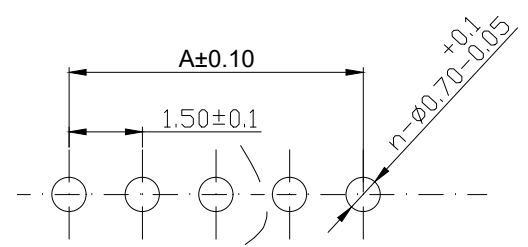

REV.	DESCRIPTION	DATE
A/0	修订版本	230509

ROHS管理规定:
 1、禁止使用含有ROHS指令所限制的物质。
 2、对应的SGS或ITS出具的ICP-AES数据、不可测定物质的成分表,有效期一年。

技术指标:
 1、塑件表面应光洁、无毛刺、明显收缩、缺陷、裂纹等现象;
 2、温度范围: -25° C~85° C;
 3、额定电压: 250V, AC, DC(等效);
 4、接触电阻: ≤0.03 Ω;
 5、绝缘电阻: ≥1000M Ω;
 6、耐压: 1000V, AC/minute.

Pin位	A	B	C
2	1.5	3.6	4.5
3	3	5.1	6
4	4.5	6.6	7.5
5	6	8.1	9
6	7.5	9.6	10.5
7	9	11.1	12
8	10.5	12.6	13.5
9	12	14.1	15
10	13.5	15.6	16.5
11	15	17.1	18
12	16.5	18.6	19.5
13	18	20.1	21
14	19.5	21.6	22.5
15	21	23.1	24
16	22.5	24.6	25.5

PCB寸法
PCB Layout

序号	名称	材料	数量	附注
2	端子 Contact	黄铜 Brass	nx1	电镀镍: 零件表面镀镍30u"MIN, 厚镀镍90u"MIN.
1	基板 Wafer	PA66(UL94V-0)	1	电镀镍: 零件表面镀镍30u"MIN, 厚镀镍90u"MIN.

未注公差			Bossie (博锡)				
X.° ±3° X.X° ±0.5°			单位	比例	Design Units	SIZE	页码
<10	10-30	>30	MM Only	----	METRIC	A4	1 OF 1
±0.2	±0.25	±0.3	材料	图号	BX-ZH1.5-n*PZZ	Part No	
制作	审核	批准	见图解	品名	ZH1.50 直针 n P		