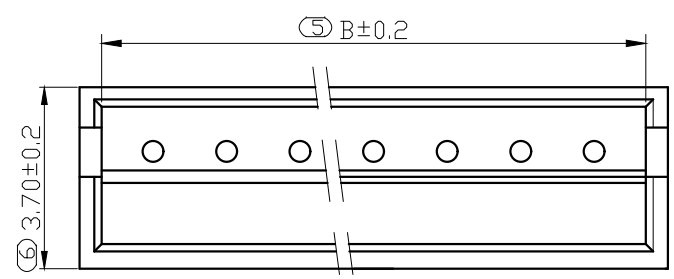

Pin位	A	B	C
2	1.5	3.6	4.5
3	3	5.1	6
4	4.5	6.6	7.5
5	6	8.1	9
6	7.5	9.6	10.5
7	9	11.1	12
8	10.5	12.6	13.5
9	12	14.1	15
10	13.5	15.6	16.5
11	15	17.1	18
12	16.5	18.6	19.5
13	18	20.1	21
14	19.5	21.6	22.5
15	21	23.1	24
16	22.5	24.6	25.5

PCB寸法
PCB Layout

序号	名称	材料	数量	附注
2	端子 Contact	黄铜 Brass	nx1	电镀镍: 零件表面镀镍30u"MIN, 厚镀镍90u"MIN.
1	基板 Wafer	PA66(UL94V-0)	1	电镀镍: 零件表面镀镍30u"MIN, 厚镀镍90u"MIN.

未注公差			Bossie (博锡)				
X.° ±3° X.X° ±0.5°			单位	比例	Design Units	SIZE	页码
<10	10-30	>30	MM Only	----	METRIC	A4	1 OF 1
±0.2	±0.25	±0.3	材料	图号	BX-ZH1.5-n*PZZ	Part No	
制作	审核	批准	见图解	品名	ZH1.50 直针 n P		