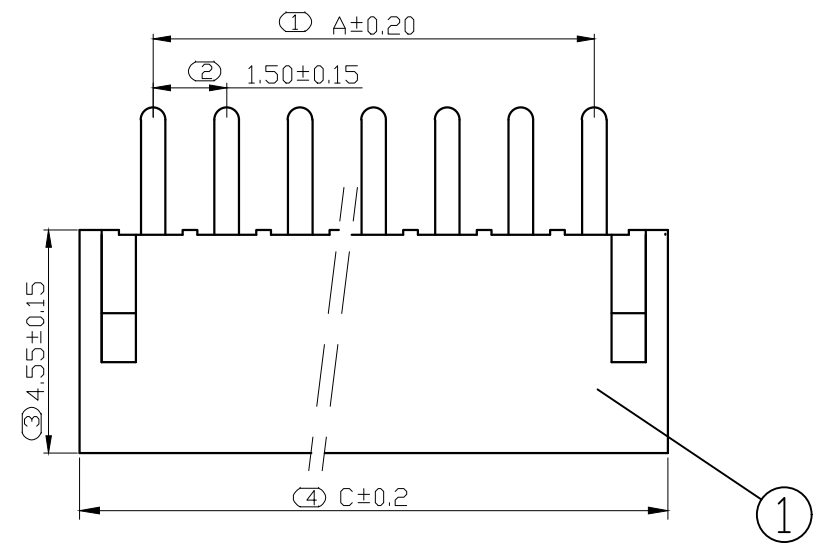

REV.	DESCRIPTION	DATE
A/0	修订版本	230509

ROHS管理规定:
 1、禁止使用含有ROHS指令所限制的物质。
 2、对应的SGS或ITS出具的ICP-AES数据、不可测定物质的成分表,有效期一年。

技术指标:
 1、塑件表面应光洁、无毛刺、明显收缩、缺陷、裂纹等现象;
 2、温度范围: -25° C~85° C;
 3、额定电压: 250V, AC, DC(等效);
 4、接触电阻: ≤0.03 Ω;
 5、绝缘电阻: ≥1000M Ω;
 6、耐压: 1000V, AC/minute.

Pin位	A	B	C
2	1.5	3.6	4.5
3	3	5.1	6
4	4.5	6.6	7.5
5	6	8.1	9
6	7.5	9.6	10.5
7	9	11.1	12
8	10.5	12.6	13.5
9	12	14.1	15
10	13.5	15.6	16.5
11	15	17.1	18
12	16.5	18.6	19.5
13	18	20.1	21
14	19.5	21.6	22.5
15	21	23.1	24
16	22.5	24.6	25.5

PCB 寸法
PCB Layout

序号	名称	材料	数量	附注
2	端子 Contact	黄铜 Brass	nx1	电镀镍: 零件表面镀层30u"MIN, 厚镀层90u"MIN.
1	基板 Wafer	PA66(UL94V-0)	1	电镀镍: 零件表面镀层30u"MIN, 厚镀层90u"MIN.

未注公差			Bossie (博锡)				
X.° ±3° X.X° ±0.5°			单位	比例	Design Units	SIZE	页码
<10	10-30	>30	MM Only	----	METRIC	A4	1 OF 1
±0.2	±0.25	±0.3	制作	审核	批准	材料	图号
			见图解	品名	ZX-ZH1.5-n*PZZ Part No		
ZH1.50 直针 n P							