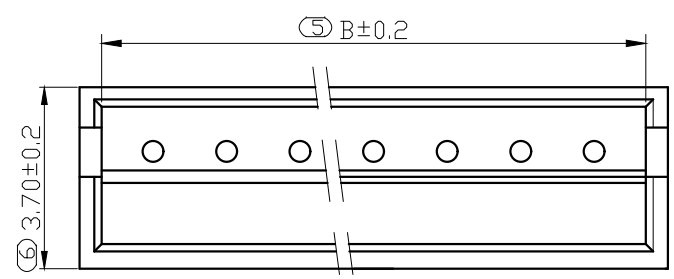

Pin位	A	B	C
2	1.5	3.6	4.5
3	3	5.1	6
4	4.5	6.6	7.5
5	6	8.1	9
6	7.5	9.6	10.5
7	9	11.1	12
8	10.5	12.6	13.5
9	12	14.1	15
10	13.5	15.6	16.5
11	15	17.1	18
12	16.5	18.6	19.5
13	18	20.1	21
14	19.5	21.6	22.5
15	21	23.1	24
16	22.5	24.6	25.5

PCB 寸法
PCB Layout

序号	名称	材料	数量	附注
2	端子 Contact	黄铜 Brass	nx1	电镀镍: 零件表面镀层30u"MIN, 厚镀层90u"MIN.
1	基板 Wafer	PA66(UL94V-0)	1	电镀镍: 零件表面镀层30u"MIN, 厚镀层90u"MIN.

未注公差			Bossie (博锡)				
X.° ±3° X.X° ±0.5°			单位	比例	Design Units	SIZE	页码
<10	10-30	>30	MM Only	----	METRIC	A4	1 OF 1
±0.2	±0.25	±0.3	制作	审核	批准	材料	图号
			见图解	品名	ZX-ZH1.5-n*PZZ Part No		
ZH1.50 直针 n P							