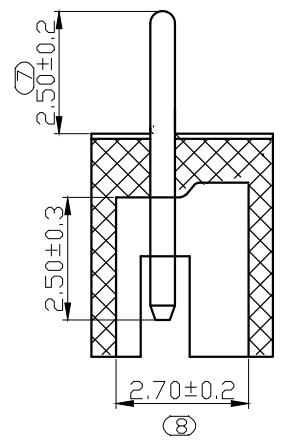

REV.	DESCRIPTION	DATE
A/0	修订版本	230509

ROHS管理规定:
 1、禁止使用含有ROHS指令所限制的物质。
 2、对应的SGS或ITS出具的ICP-AES数据、不可测定物质的成分表,有效期一年。

技术指标:
 1、塑件表面应光洁、无毛刺、明显收缩、缺陷、裂纹等现象;
 2、温度范围: -25° C~85° C;
 3、额定电压: 250V, AC, DC(等效);
 4、接触电阻: ≤0.03 Ω;
 5、绝缘电阻: ≥1000M Ω;
 6、耐压: 1000V, AC/minute.

Pin位	A	B	C
2	1.5	3.6	4.5
3	3	5.1	6
4	4.5	6.6	7.5
5	6	8.1	9
6	7.5	9.6	10.5
7	9	11.1	12
8	10.5	12.6	13.5
9	12	14.1	15
10	13.5	15.6	16.5
11	15	17.1	18
12	16.5	18.6	19.5
13	18	20.1	21
14	19.5	21.6	22.5
15	21	23.1	24
16	22.5	24.6	25.5

PCB 寸法
PCB Layout

序号	名称	材料	数量	附注
2	端子 Contact	黄铜 Brass	nx1	电镀镍: 零件表面镀层30u"MIN, 厚镀层90u"MIN.
1	基板 Wafer	PA66(UL94V-0)	1	电镀镍: 零件表面镀层30u"MIN, 厚镀层90u"MIN.

未注公差			Bossie (博锡)				
X.° ±3° X.X° ±0.5°			单位	比例	Design Units	SIZE	页码
<10	10-30	>30	MM Only	----	METRIC	A4	1 OF 1
±0.2	±0.25	±0.3	制作	审核	批准	材料	图号
			见图解	品名	ZX-ZH1.5-n*PZZ Part No		
ZH1.50 直针 n P							