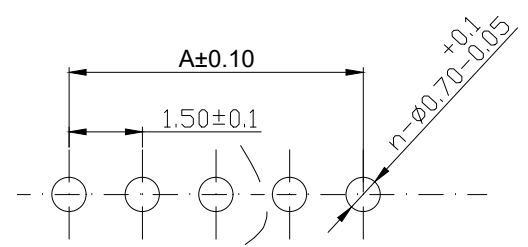

REV.	DESCRIPTION	DATE
A/0	修订版本	230509

ROHS管理规定:
 1、禁止使用含有ROHS指令所限制的物质。
 2、对应的SGS或ITS出具的ICP-AES数据、不可测定物质的成分表,有效期一年。

技术指标:
 1、塑件表面应光洁、无毛刺、明显收缩、缺陷、裂纹等现象;
 2、温度范围: -25° C~85° C;
 3、额定电压: 250V, AC, DC(等效);
 4、接触电阻: ≤0.03 Ω;
 5、绝缘电阻: ≥1000M Ω;
 6、耐压: 1000V, AC/minute.

Pin位	A	B	C
2	1.5	3.6	4.5
3	3	5.1	6
4	4.5	6.6	7.5
5	6	8.1	9
6	7.5	9.6	10.5
7	9	11.1	12
8	10.5	12.6	13.5
9	12	14.1	15
10	13.5	15.6	16.5
11	15	17.1	18
12	16.5	18.6	19.5
13	18	20.1	21
14	19.5	21.6	22.5
15	21	23.1	24
16	22.5	24.6	25.5

PCB 寸法
PCB Layout

序号	名称	材料	数量	附注
2	端子 Contact	黄铜 Brass	nx1	电镀镍: 零件表面镀层30u"MIN, 厚镀层90u"MIN.
1	基板 Wafer	PA66(UL94V-0)	1	电镀镍: 零件表面镀层30u"MIN, 厚镀层90u"MIN.

未注公差			Bossie (博锡)				
X.° ±3° X.X° ±0.5°			单位	比例	Design Units	SIZE	页码
<10	10-30	>30	MM Only	----	METRIC	A4	1 OF 1
±0.2	±0.25	±0.3	制作	审核	批准	材料	图号
			见图解	品名	ZX-ZH1.5-n*PZZ Part No		
ZH1.50 直针 n P							