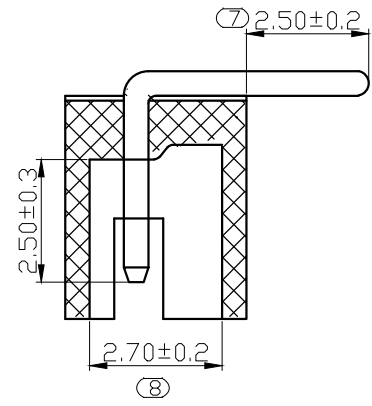

REV.	DESCRIPTION	DATE
A/0	修订版本	230509

ROHS管理规定:
 1、禁止使用含有ROHS指令所限制的物质。
 2、对应的SGS或ITS出具的ICP-AES数据、不可测定物质的成分表,有效期一年。

技术指标:
 1、塑件表面应光洁、无毛刺、明显收缩、缺陷、裂纹等现象;
 2、温度范围: -25° C~85° C;
 3、额定电压: 250V, AC, DC(等效);
 4、接触电阻: ≤0.03 Ω;
 5、绝缘电阻: ≥1000M Ω;
 6、耐压: 1000V, AC/minute.

Pin位	A	B	C
2	1.5	3.6	4.5
3	3	5.1	6
4	4.5	6.6	7.5
5	6	8.1	9
6	7.5	9.6	10.5
7	9	11.1	12
8	10.5	12.6	13.5
9	12	14.1	15
10	13.5	15.6	16.5
11	15	17.1	18
12	16.5	18.6	19.5
13	18	20.1	21
14	19.5	21.6	22.5
15	21	23.1	24
16	22.5	24.6	25.5

PCB 寸法
PCB Layout

序号	名称	材料	数量	附注
2	端子 Contact	黄铜 Brass	nx1	电镀: 零件表面镀层30u"MIN, 厚镀层90u"MIN.
1	基板 Wafer	PA66(UL94V-0)	1	电镀: 零件表面镀层30u"MIN, 厚镀层90u"MIN.

未注公差			Bossie (博锡)				
X.° ±3°	X.X° ±0.5°		单位	比例	Design Units	SIZE	页码
<10	10-30	>30	MM Only	----	METRIC	A4	1 OF 1
±0.2	±0.25	±0.3	材料	图号	BX-ZH1.5-n*PWZ	Part No	
制作	审核	批准	见图解	品名	ZH1.50 弯针 n P		