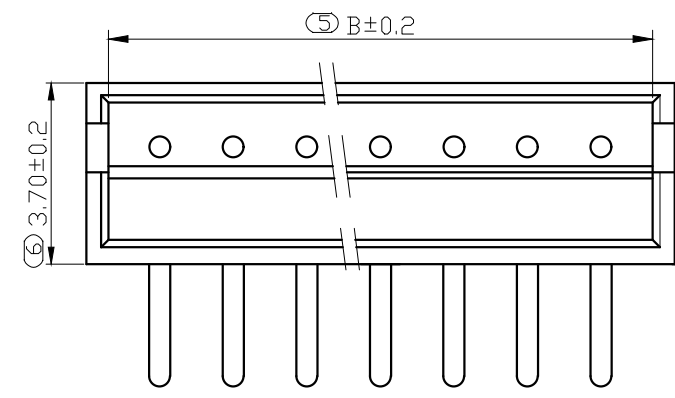

REV.	DESCRIPTION	DATE
A/0	修订版本	230509

ROHS管理规定:
 1、禁止使用含有ROHS指令所限制的物质。
 2、对应的SGS或ITS出具的ICP-AES数据、不可测定物质的成分表,有效期一年。

技术指标:
 1、塑件表面应光洁、无毛刺、明显收缩、缺陷、裂纹等现象;
 2、温度范围: -25° C~85° C;
 3、额定电压: 250V, AC, DC(等效);
 4、接触电阻: ≤0.03 Ω;
 5、绝缘电阻: ≥1000M Ω;
 6、耐压: 1000V, AC/minute.

Pin位	A	B	C
2	1.5	3.6	4.5
3	3	5.1	6
4	4.5	6.6	7.5
5	6	8.1	9
6	7.5	9.6	10.5
7	9	11.1	12
8	10.5	12.6	13.5
9	12	14.1	15
10	13.5	15.6	16.5
11	15	17.1	18
12	16.5	18.6	19.5
13	18	20.1	21
14	19.5	21.6	22.5
15	21	23.1	24
16	22.5	24.6	25.5

PCB 寸法
PCB Layout

序号	名称	材料	数量	附注
2	端子 Contact	黄铜 Brass	nx1	电镀: 零件表面镀层30u"MIN, 厚镀层90u"MIN.
1	基板 Wafer	PA66(UL94V-0)	1	电镀: 零件表面镀层30u"MIN, 厚镀层90u"MIN.

未注公差			Bossie (博锡)				
X.° ±3°	X.X° ±0.5°		单位	比例	Design Units	SIZE	页码
<10	10-30	>30	MM Only	----	METRIC	A4	1 OF 1
±0.2	±0.25	±0.3	材料	图号	BX-ZH1.5-n*PWZ	Part No	
制作	审核	批准	见图解	品名	ZH1.50 弯针 n P		