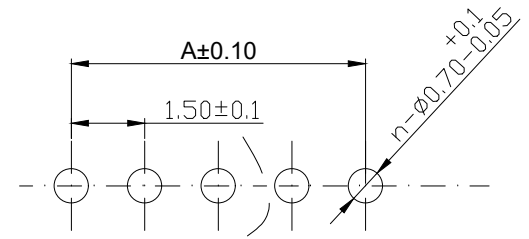

Pin位	A	B	C
2	1.5	3.6	4.5
3	3	5.1	6
4	4.5	6.6	7.5
5	6	8.1	9
6	7.5	9.6	10.5
7	9	11.1	12
8	10.5	12.6	13.5
9	12	14.1	15
10	13.5	15.6	16.5
11	15	17.1	18
12	16.5	18.6	19.5
13	18	20.1	21
14	19.5	21.6	22.5
15	21	23.1	24
16	22.5	24.6	25.5

PCB 寸法
PCB Layout

序号	名称	材料	数量	附注
2	端子 Contact	黄铜 Brass	nx1	电镀: 零件表面镀层30u"MIN, 厚镀层90u"MIN.
1	基板 Wafer	PA66(UL94V-0)	1	电镀: 零件表面镀层30u"MIN, 厚镀层90u"MIN.

未注公差			Bossie (博锡)				
X.° ±3°	X.X° ±0.5°		单位	比例	Design Units	SIZE	页码
<10	10-30	>30	MM Only	----	METRIC	A4	1 OF 1
±0.2	±0.25	±0.3	材料	图号	BX-ZH1.5-n*PWZ	Part No	
制作	审核	批准	见图解	品名	ZH1.50 弯针 n P		