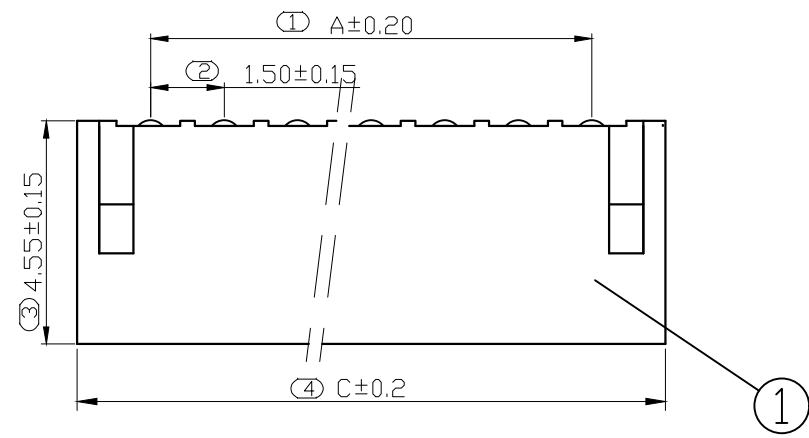

REV.	DESCRIPTION	DATE
A/0	修订版本	230509

ROHS管理规定:
 1、禁止使用含有ROHS指令所限制的物质。
 2、对应的SGS或ITS出具的ICP-AES数据、不可测定物质的成分表,有效期一年。

技术指标:
 1、塑件表面应光洁、无毛刺、明显收缩、缺陷、裂纹等现象;
 2、温度范围: -25° C~85° C;
 3、额定电压: 250V, AC, DC(等效);
 4、接触电阻: ≤0.03 Ω;
 5、绝缘电阻: ≥1000M Ω;
 6、耐压: 1000V, AC/minute.

Pin位	A	B	C
2	1.5	3.6	4.5
3	3	5.1	6
4	4.5	6.6	7.5
5	6	8.1	9
6	7.5	9.6	10.5
7	9	11.1	12
8	10.5	12.6	13.5
9	12	14.1	15
10	13.5	15.6	16.5
11	15	17.1	18
12	16.5	18.6	19.5
13	18	20.1	21
14	19.5	21.6	22.5
15	21	23.1	24
16	22.5	24.6	25.5

PCB 寸法
PCB Layout

序号	名称	材料	数量	附注
2	端子 Contact	黄铜 Brass	nx1	电镀: 零件表面镀层30u"MIN, 厚镀层90u"MIN.
1	基板 Wafer	PA66(UL94V-0)	1	电镀: 零件表面镀层30u"MIN, 厚镀层90u"MIN.

未注公差			Bossie (博锡)				
X.° ±3°	X.X° ±0.5°		单位	比例	Design Units	SIZE	页码
<10	10-30	>30	MM Only	----	METRIC	A4	1 OF 1
±0.2	±0.25	±0.3	材料	图号	BX-ZH1.5-n*PWZ	Part No	
制作	审核	批准	见图解	品名	ZH1.50 弯针 n P		