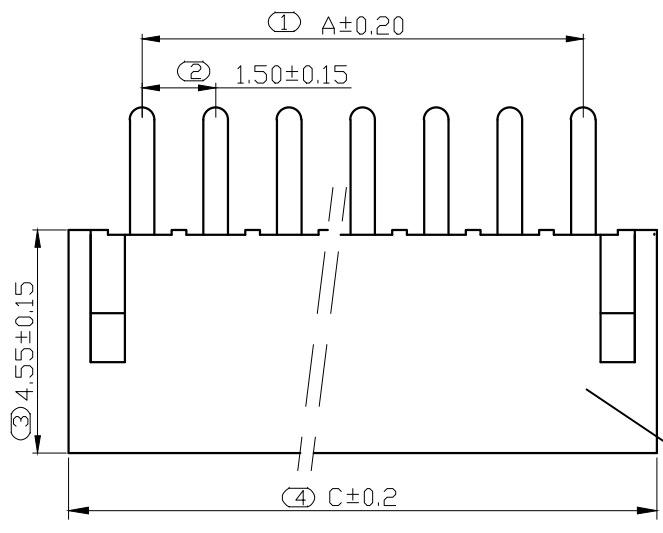

REV.	DESCRIPTION	DATE
A/0	修订版本	230509

ROHS管理规定:
 1、禁止使用含有ROHS指令所限制的物质。
 2、对应的SGS或ITS出具的ICP-AES数据、不可测定物质的成分表,有效期一年。

技术指标:
 1、塑件表面应光洁、无毛刺、明显收缩、缺陷、裂纹等现象;
 2、温度范围: -25° C~85° C;
 3、额定电压: 250V, AC, DC(等效);
 4、接触电阻: ≤0.03 Ω;
 5、绝缘电阻: ≥1000M Ω;
 6、耐压: 1000V, AC/minute.

Pin位	A	B	C
2	1.5	3.6	4.5
3	3	5.1	6
4	4.5	6.6	7.5
5	6	8.1	9
6	7.5	9.6	10.5
7	9	11.1	12
8	10.5	12.6	13.5
9	12	14.1	15
10	13.5	15.6	16.5
11	15	17.1	18
12	16.5	18.6	19.5
13	18	20.1	21
14	19.5	21.6	22.5
15	21	23.1	24
16	22.5	24.6	25.5

PCB寸法
PCB Layout

序号	名称	材料	数量	附注
2	端子 Contact	黄铜 Brass	nx1	电镀镍: 零件表面镀层30u"MIN, 厚镀镍90u"MIN.
1	基板 Wafer	PA66(UL94V-0)	1	电镀镍: 零件表面镀层30u"MIN, 厚镀镍90u"MIN.

未注公差			Bossie (博锡)				
X.° ±3° X.X° ±0.5°			单位	比例	Design Units	SIZE	页码
<10	10-30	>30	MM Only	----	METRIC	A4	1 OF 1
±0.2	±0.25	±0.3	材料	图号	BX-ZH1.5-n*PZZ	Part No	
制作	审核	批准	见图解	品名	ZH1.50 直针 n P		