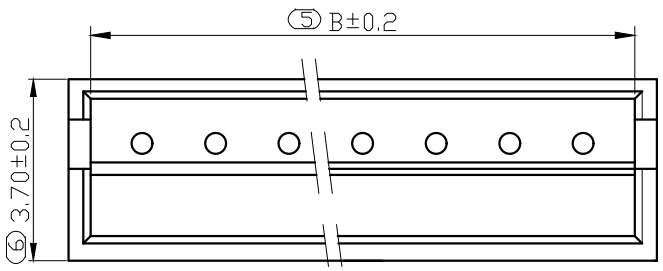

Pin位	A	B	C
2	1.5	3.6	4.5
3	3	5.1	6
4	4.5	6.6	7.5
5	6	8.1	9
6	7.5	9.6	10.5
7	9	11.1	12
8	10.5	12.6	13.5
9	12	14.1	15
10	13.5	15.6	16.5
11	15	17.1	18
12	16.5	18.6	19.5
13	18	20.1	21
14	19.5	21.6	22.5
15	21	23.1	24
16	22.5	24.6	25.5

PCB寸法
PCB Layout

序号	名称	材料	数量	附注
2	端子 Contact	黄铜 Brass	nx1	电镀镍: 零件表面镀层30u"MIN, 厚镀镍90u"MIN.
1	基板 Wafer	PA66(UL94V-0)	1	电镀镍: 零件表面镀层30u"MIN, 厚镀镍90u"MIN.

未注公差			Bossie (博锡)				
X.° ±3° X.X° ±0.5°			单位	比例	Design Units	SIZE	页码
<10	10-30	>30	MM Only	----	METRIC	A4	1 OF 1
±0.2	±0.25	±0.3	材料	图号	BX-ZH1.5-n*PZZ	Part No	
制作	审核	批准	见图解	品名	ZH1.50 直针 n P		