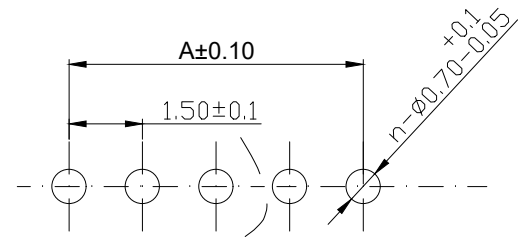

REV.	DESCRIPTION	DATE
A/0	修订版本	230509

ROHS管理规定:
 1、禁止使用含有ROHS指令所限制的物质。
 2、对应的SGS或ITS出具的ICP-AES数据、不可测定物质的成分表,有效期一年。

技术指标:
 1、塑件表面应光洁、无毛刺、明显收缩、缺陷、裂纹等现象;
 2、温度范围: -25° C~85° C;
 3、额定电压: 250V, AC, DC(等效);
 4、接触电阻: ≤0.03 Ω;
 5、绝缘电阻: ≥1000M Ω;
 6、耐压: 1000V, AC/minute.

Pin位	A	B	C
2	1.5	3.6	4.5
3	3	5.1	6
4	4.5	6.6	7.5
5	6	8.1	9
6	7.5	9.6	10.5
7	9	11.1	12
8	10.5	12.6	13.5
9	12	14.1	15
10	13.5	15.6	16.5
11	15	17.1	18
12	16.5	18.6	19.5
13	18	20.1	21
14	19.5	21.6	22.5
15	21	23.1	24
16	22.5	24.6	25.5

PCB寸法
PCB Layout

序号	名称	材料	数量	附注
2	端子 Contact	黄铜 Brass	nx1	电镀镍: 零件表面镀层30u"MIN, 厚镀镍90u"MIN.
1	基板 Wafer	PA66(UL94V-0)	1	电镀镍: 零件表面镀层30u"MIN, 厚镀镍90u"MIN.

未注公差			Bossie (博锡)				
X.° ±3° X.X° ±0.5°			单位	比例	Design Units	SIZE	页码
<10	10-30	>30	MM Only	----	METRIC	A4	1 OF 1
±0.2	±0.25	±0.3	材料	图号	BX-ZH1.5-n*PZZ	Part No	
制作	审核	批准	见图解	品名	ZH1.50 直针 n P		