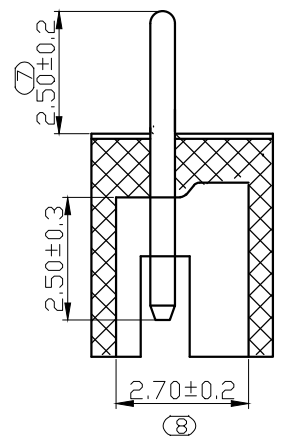

REV.	DESCRIPTION	DATE
A/0	修订版本	230509

ROHS管理规定:
 1、禁止使用含有ROHS指令所限制的物质。
 2、对应的SGS或ITS出具的ICP-AES数据、不可测定物质的成分表,有效期一年。

技术指标:
 1、塑件表面应光洁、无毛刺、明显收缩、缺陷、裂纹等现象;
 2、温度范围: -25° C~85° C;
 3、额定电压: 250V, AC, DC(等效);
 4、接触电阻: ≤0.03 Ω;
 5、绝缘电阻: ≥1000M Ω;
 6、耐压: 1000V, AC/minute.

Pin位	A	B	C
2	1.5	3.6	4.5
3	3	5.1	6
4	4.5	6.6	7.5
5	6	8.1	9
6	7.5	9.6	10.5
7	9	11.1	12
8	10.5	12.6	13.5
9	12	14.1	15
10	13.5	15.6	16.5
11	15	17.1	18
12	16.5	18.6	19.5
13	18	20.1	21
14	19.5	21.6	22.5
15	21	23.1	24
16	22.5	24.6	25.5

PCB寸法
PCB Layout

序号	名称	材料	数量	附注
2	端子 Contact	黄铜 Brass	nx1	电镀镍: 零件表面镀层30u"MIN, 厚镀镍90u"MIN.
1	基板 Wafer	PA66(UL94V-0)	1	电镀镍: 零件表面镀层30u"MIN, 厚镀镍90u"MIN.

未注公差			Bossie (博锡)				
X.° ±3° X.X° ±0.5°			单位	比例	Design Units	SIZE	页码
<10	10-30	>30	MM Only	----	METRIC	A4	1 OF 1
±0.2	±0.25	±0.3	材料	图号	BX-ZH1.5-n*PZZ	Part No	
制作	审核	批准	见图解	品名	ZH1.50 直针 n P		