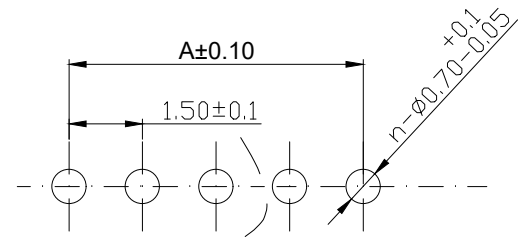

REV.	DESCRIPTION	DATE
A/0	修订版本	230509

ROHS管理规定:
 1、禁止使用含有ROHS指令所限制的物质。
 2、对应的SGS或ITS出具的ICP-AES数据、不可测定物质的成分表,有效期一年。

技术指标:
 1、塑件表面应光洁、无毛刺、明显收缩、缺陷、裂纹等现象;
 2、温度范围: -25° C~85° C;
 3、额定电压: 250V, AC, DC(等效);
 4、接触电阻: ≤0.03 Ω;
 5、绝缘电阻: ≥1000M Ω;
 6、耐压: 1000V, AC/minute.

Pin位	A	B	C
2	1.5	3.6	4.5
3	3	5.1	6
4	4.5	6.6	7.5
5	6	8.1	9
6	7.5	9.6	10.5
7	9	11.1	12
8	10.5	12.6	13.5
9	12	14.1	15
10	13.5	15.6	16.5
11	15	17.1	18
12	16.5	18.6	19.5
13	18	20.1	21
14	19.5	21.6	22.5
15	21	23.1	24
16	22.5	24.6	25.5

PCB寸法
PCB Layout

序号	名称	材料	数量	附注
2	端子 Contact	黄铜 Brass	nx1	电镀镍: 零件表面镀镍30u"MIN, 厚镀镍90u"MIN.
1	基板 Wafer	PA66(UL94V-0)	1	电镀镍: 零件表面镀镍30u"MIN, 厚镀镍90u"MIN.

未注公差			Bossie (博锡)				
X.° ±3° X.X° ±0.5°			单位	比例	Design Units	SIZE	页码
<10	10-30	>30	MM Only	----	METRIC	A4	1 OF 1
±0.2	±0.25	±0.3	材料	图号	BX-ZH1.5-n*PZZ	Part No	
制作	审核	批准	见图解	品名	ZH1.50 直针 n P		