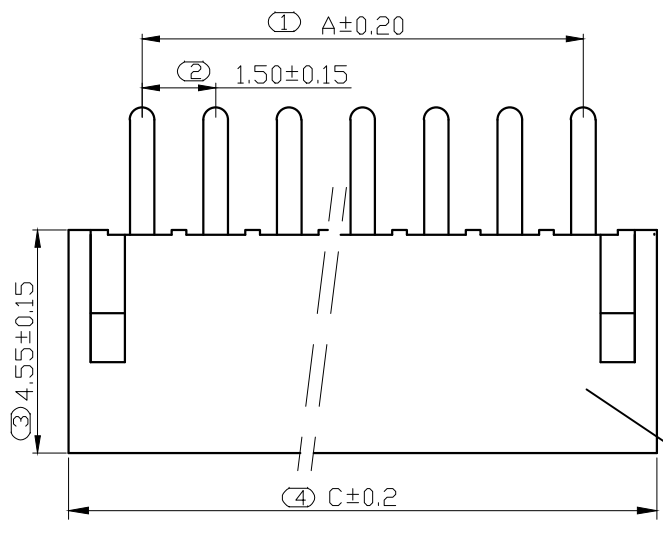

REV.	DESCRIPTION	DATE
A/0	修订版本	230509

ROHS管理规定:
 1、禁止使用含有ROHS指令所限制的物质。
 2、对应的SGS或ITS出具的ICP-AES数据、不可测定物质的成分表,有效期一年。

技术指标:
 1、塑件表面应光洁、无毛刺、明显收缩、缺陷、裂纹等现象;
 2、温度范围: -25° C~85° C;
 3、额定电压: 250V, AC, DC(等效);
 4、接触电阻: ≤0.03 Ω;
 5、绝缘电阻: ≥1000M Ω;
 6、耐压: 1000V, AC/minute.

Pin位	A	B	C
2	1.5	3.6	4.5
3	3	5.1	6
4	4.5	6.6	7.5
5	6	8.1	9
6	7.5	9.6	10.5
7	9	11.1	12
8	10.5	12.6	13.5
9	12	14.1	15
10	13.5	15.6	16.5
11	15	17.1	18
12	16.5	18.6	19.5
13	18	20.1	21
14	19.5	21.6	22.5
15	21	23.1	24
16	22.5	24.6	25.5

PCB寸法
PCB Layout

序号	名称	材料	数量	附注
2	端子 Contact	黄铜 Brass	nx1	电镀镍: 零件表面镀镍30u"MIN, 厚镀镍90u"MIN.
1	基板 Wafer	PA66(UL94V-0)	1	电镀镍: 零件表面镀镍30u"MIN, 厚镀镍90u"MIN.

未注公差			Bossie (博锡)				
X.° ±3° X.X° ±0.5°			单位	比例	Design Units	SIZE	页码
<10	10-30	>30	MM Only	----	METRIC	A4	1 OF 1
±0.2	±0.25	±0.3	材料	图号	BX-ZH1.5-n*PZZ	Part No	
制作	审核	批准	见图解	品名	ZH1.50 直针 n P		