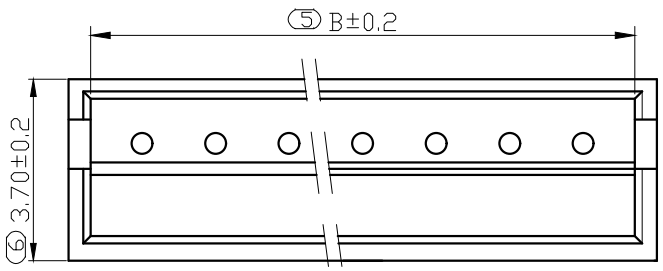

Pin位	A	B	C
2	1.5	3.6	4.5
3	3	5.1	6
4	4.5	6.6	7.5
5	6	8.1	9
6	7.5	9.6	10.5
7	9	11.1	12
8	10.5	12.6	13.5
9	12	14.1	15
10	13.5	15.6	16.5
11	15	17.1	18
12	16.5	18.6	19.5
13	18	20.1	21
14	19.5	21.6	22.5
15	21	23.1	24
16	22.5	24.6	25.5

PCB寸法
PCB Layout

序号	名称	材料	数量	附注
2	端子 Contact	黄铜 Brass	nx1	电镀镍: 零件表面镀镍30u"MIN, 厚镀镍90u"MIN.
1	基板 Wafer	PA66(UL94V-0)	1	电镀镍: 零件表面镀镍30u"MIN, 厚镀镍90u"MIN.

未注公差			Bossie (博锡)				
X.° ±3° X.X° ±0.5°			单位	比例	Design Units	SIZE	页码
<10	10-30	>30	MM Only	----	METRIC	A4	1 OF 1
±0.2	±0.25	±0.3	材料	图号	BX-ZH1.5-n*PZZ	Part No	
制作	审核	批准	见图解	品名	ZH1.50 直针 n P		