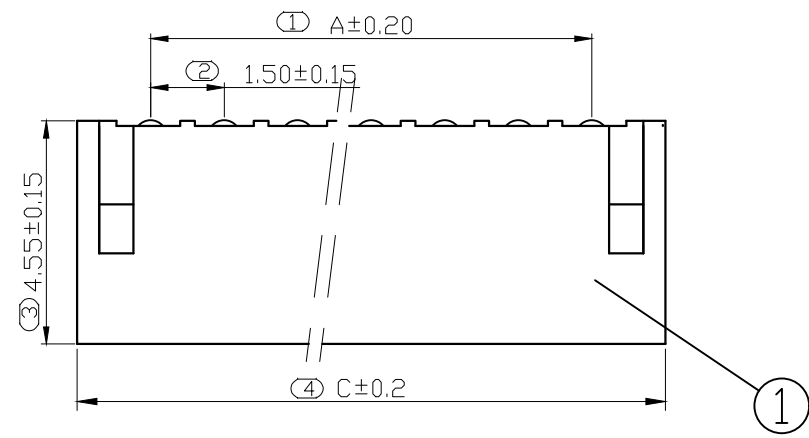

REV.	DESCRIPTION	DATE
A/0	修订版本	230509

ROHS管理规定:
 1、禁止使用含有ROHS指令所限制的物质。
 2、对应的SGS或ITS出具的ICP-AES数据、不可测定物质的成分表,有效期一年。

技术指标:
 1、塑件表面应光洁、无毛刺、明显收缩、缺陷、裂纹等现象;
 2、温度范围: -25° C~85° C;
 3、额定电压: 250V, AC, DC(等效);
 4、接触电阻: ≤0.03 Ω;
 5、绝缘电阻: ≥1000M Ω;
 6、耐压: 1000V, AC/minute.

Pin位	A	B	C
2	1.5	3.6	4.5
3	3	5.1	6
4	4.5	6.6	7.5
5	6	8.1	9
6	7.5	9.6	10.5
7	9	11.1	12
8	10.5	12.6	13.5
9	12	14.1	15
10	13.5	15.6	16.5
11	15	17.1	18
12	16.5	18.6	19.5
13	18	20.1	21
14	19.5	21.6	22.5
15	21	23.1	24
16	22.5	24.6	25.5

PCB 寸法
PCB Layout

序号	名称	材料	数量	附注
2	端子 Contact	黄铜 Brass	nx1	电镀(镍): 整体镀层厚度30u"MIN, 厚镀层90u"MIN.
1	基板 Wafer	PA66(UL94V-0)	1	电镀(镍): 整体镀层厚度30u"MIN, 厚镀层90u"MIN.

未注公差			Bossie (博锡)				
X.° ±3°	X.X° ±0.5°		单位	比例	Design Units	SIZE	页码
<10	10-30	>30	MM Only	----	METRIC	A4	1 OF 1
±0.2	±0.25	±0.3	材料	图号	BX-ZH1.5-3PWZ	Part No	
制作	审核	批准	见图解	品名	ZH1.50 弯针 3P		