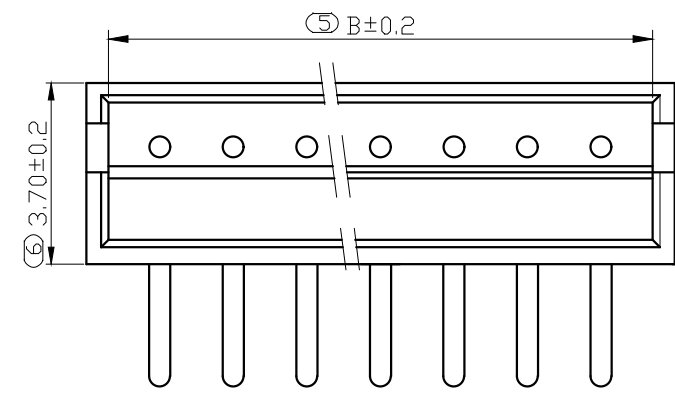

REV.	DESCRIPTION	DATE
A/0	修订版本	230509

ROHS管理规定:
 1、禁止使用含有ROHS指令所限制的物质。
 2、对应的SGS或ITS出具的ICP-AES数据、不可测定物质的成分表,有效期一年。

技术指标:
 1、塑件表面应光洁、无毛刺、明显收缩、缺陷、裂纹等现象;
 2、温度范围: -25° C~85° C;
 3、额定电压: 250V, AC, DC(等效);
 4、接触电阻: ≤0.03 Ω;
 5、绝缘电阻: ≥1000M Ω;
 6、耐压: 1000V, AC/minute.

Pin位	A	B	C
2	1.5	3.6	4.5
3	3	5.1	6
4	4.5	6.6	7.5
5	6	8.1	9
6	7.5	9.6	10.5
7	9	11.1	12
8	10.5	12.6	13.5
9	12	14.1	15
10	13.5	15.6	16.5
11	15	17.1	18
12	16.5	18.6	19.5
13	18	20.1	21
14	19.5	21.6	22.5
15	21	23.1	24
16	22.5	24.6	25.5

PCB 寸法
PCB Layout

序号	名称	材料	数量	附注
2	端子 Contact	黄铜 Brass	nx1	电镀(镍): 整体镀层厚度30u"MIN, 厚镀层90u"MIN.
1	基板 Wafer	PA66(UL94V-0)	1	电镀(镍): 整体镀层厚度30u"MIN, 厚镀层90u"MIN.

未注公差			Bossie (博锡)				
X.° ±3°	X.X° ±0.5°		单位	比例	Design Units	SIZE	页码
<10	10-30	>30	MM Only	----	METRIC	A4	1 OF 1
±0.2	±0.25	±0.3	材料	图号	BX-ZH1.5-3PWZ	Part No	
制作	审核	批准	见图解	品名	ZH1.50 弯针 3P		