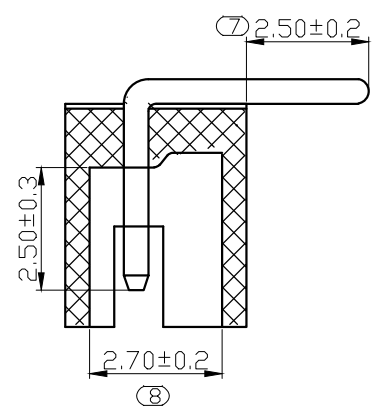

REV.	DESCRIPTION	DATE
A/0	修订版本	230509

ROHS管理规定:
 1、禁止使用含有ROHS指令所限制的物质。
 2、对应的SGS或ITS出具的ICP-AES数据、不可测定物质的成分表,有效期一年。

技术指标:
 1、塑件表面应光洁、无毛刺、明显收缩、缺陷、裂纹等现象;
 2、温度范围: -25° C~85° C;
 3、额定电压: 250V, AC, DC(等效);
 4、接触电阻: ≤0.03 Ω;
 5、绝缘电阻: ≥1000M Ω;
 6、耐压: 1000V, AC/minute.

Pin位	A	B	C
2	1.5	3.6	4.5
3	3	5.1	6
4	4.5	6.6	7.5
5	6	8.1	9
6	7.5	9.6	10.5
7	9	11.1	12
8	10.5	12.6	13.5
9	12	14.1	15
10	13.5	15.6	16.5
11	15	17.1	18
12	16.5	18.6	19.5
13	18	20.1	21
14	19.5	21.6	22.5
15	21	23.1	24
16	22.5	24.6	25.5

PCB 寸法
PCB Layout

序号	名称	材料	数量	附注
2	端子 Contact	黄铜 Brass	nx1	电镀(镍): 整体镀层厚度30u"MIN, 厚镀层90u"MIN.
1	基板 Wafer	PA66(UL94V-0)	1	电镀(镍): 整体镀层厚度30u"MIN, 厚镀层90u"MIN.

未注公差			Bossie (博锡)				
X.° ±3°	X.X° ±0.5°		单位	比例	Design Units	SIZE	页码
<10	10-30	>30	MM Only	----	METRIC	A4	1 OF 1
±0.2	±0.25	±0.3	材料	图号	BX-ZH1.5-3PWZ	Part No	
制作	审核	批准	见图解	品名	ZH1.50 弯针 3P		