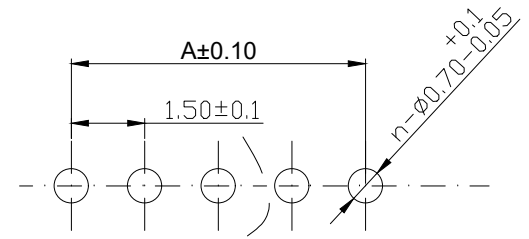

Pin位	A	B	C
2	1.5	3.6	4.5
3	3	5.1	6
4	4.5	6.6	7.5
5	6	8.1	9
6	7.5	9.6	10.5
7	9	11.1	12
8	10.5	12.6	13.5
9	12	14.1	15
10	13.5	15.6	16.5
11	15	17.1	18
12	16.5	18.6	19.5
13	18	20.1	21
14	19.5	21.6	22.5
15	21	23.1	24
16	22.5	24.6	25.5

PCB 寸法
PCB Layout

序号	名称	材料	数量	附注
2	端子 Contact	黄铜 Brass	nx1	电镀(镍): 整体镀层厚度30u"MIN, 厚镀层90u"MIN.
1	基板 Wafer	PA66(UL94V-0)	1	电镀(镍): 整体镀层厚度30u"MIN, 厚镀层90u"MIN.

未注公差			Bossie (博锡)				
X.° ±3°	X.X° ±0.5°		单位	比例	Design Units	SIZE	页码
<10	10-30	>30	MM Only	----	METRIC	A4	1 OF 1
±0.2	±0.25	±0.3	材料	图号	BX-ZH1.5-3PWZ	Part No	
制作	审核	批准	见图解	品名	ZH1.50 弯针 3P		