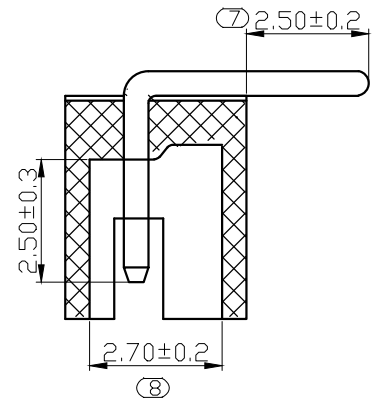

REV.	DESCRIPTION	DATE
A/0	修订版本	230509

ROHS管理规定:
 1、禁止使用含有ROHS指令所限制的物质。
 2、对应的SGS或ITS出具的ICP-AES数据、不可测定物质的成分表,有效期一年。

技术指标:
 1、塑件表面应光洁、无毛刺、明显收缩、缺陷、裂纹等现象;
 2、温度范围: -25° C~85° C;
 3、额定电压: 250V, AC, DC(等效);
 4、接触电阻: ≤0.03 Ω;
 5、绝缘电阻: ≥1000M Ω;
 6、耐压: 1000V, AC/minute.

Pin位	A	B	C
2	1.5	3.6	4.5
3	3	5.1	6
4	4.5	6.6	7.5
5	6	8.1	9
6	7.5	9.6	10.5
7	9	11.1	12
8	10.5	12.6	13.5
9	12	14.1	15
10	13.5	15.6	16.5
11	15	17.1	18
12	16.5	18.6	19.5
13	18	20.1	21
14	19.5	21.6	22.5
15	21	23.1	24
16	22.5	24.6	25.5

PCB 寸法
PCB Layout

序号	名称	材料	数量	附注
2	端子 Contact	黄铜 Brass	nx1	电镀: 零件表面镀30u"MIN, 厚镀90u"MIN.
1	基板 Wafer	PA66(UL94V-0)	1	电镀: 零件表面镀30u"MIN, 厚镀90u"MIN.

未注公差			JB Bossie (博锡)				
X.° ±3°	X.X° ±0.5°		单位	比例	Design Units	SIZE	页码
<10	10-30	>30	MM Only	----	METRIC	A4	1 OF 1
±0.2	±0.25	±0.3	材料	图号	BX-ZH1.5-4PWZ	Part No	
制作	审核	批准	见图解	品名	ZH1.50 弯针 4P		