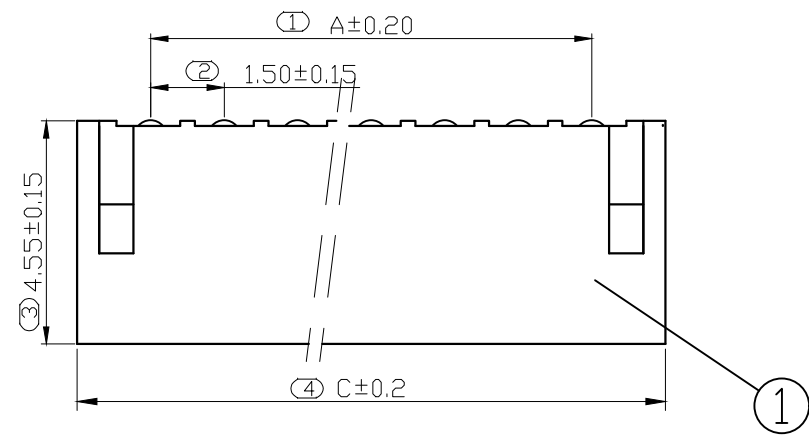

REV.	DESCRIPTION	DATE
A/0	修订版本	230509

ROHS管理规定:
 1、禁止使用含有ROHS指令所限制的物质。
 2、对应的SGS或ITS出具的ICP-AES数据、不可测定物质的成分表,有效期一年。

技术指标:
 1、塑件表面应光洁、无毛刺、明显收缩、缺陷、裂纹等现象;
 2、温度范围: -25° C~85° C;
 3、额定电压: 250V, AC, DC(等效);
 4、接触电阻: ≤0.03 Ω;
 5、绝缘电阻: ≥1000M Ω;
 6、耐压: 1000V, AC/minute.

Pin位	A	B	C
2	1.5	3.6	4.5
3	3	5.1	6
4	4.5	6.6	7.5
5	6	8.1	9
6	7.5	9.6	10.5
7	9	11.1	12
8	10.5	12.6	13.5
9	12	14.1	15
10	13.5	15.6	16.5
11	15	17.1	18
12	16.5	18.6	19.5
13	18	20.1	21
14	19.5	21.6	22.5
15	21	23.1	24
16	22.5	24.6	25.5

PCB 寸法
PCB Layout

序号	名称	材料	数量	附注
2	端子 Contact	黄铜 Brass	nx1	电镀: 零件表面镀30u"MIN, 厚镀90u"MIN.
1	基板 Wafer	PA66(UL94V-0)	1	电镀: 零件表面镀30u"MIN, 厚镀90u"MIN.

未注公差			JB Bossie (博锡)				
X.° ±3°	X.X° ±0.5°		单位	比例	Design Units	SIZE	页码
<10	10-30	>30	MM Only	----	METRIC	A4	1 OF 1
±0.2	±0.25	±0.3	材料	图号	BX-ZH1.5-4PWZ	Part No	
制作	审核	批准	见图解	品名	ZH1.50 弯针 4P		