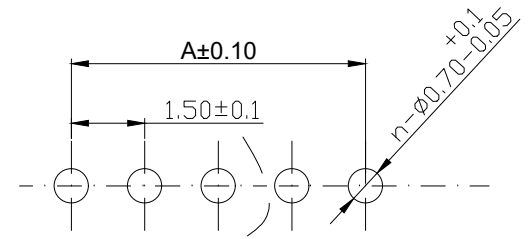

Pin位	A	B	C
2	1.5	3.6	4.5
3	3	5.1	6
4	4.5	6.6	7.5
5	6	8.1	9
6	7.5	9.6	10.5
7	9	11.1	12
8	10.5	12.6	13.5
9	12	14.1	15
10	13.5	15.6	16.5
11	15	17.1	18
12	16.5	18.6	19.5
13	18	20.1	21
14	19.5	21.6	22.5
15	21	23.1	24
16	22.5	24.6	25.5

PCB 寸法
PCB Layout

序号	名称	材料	数量	附注
2	端子 Contact	黄铜 Brass	nx1	电镀: 零件表面镀30u"MIN, 厚镀90u"MIN.
1	基板 Wafer	PA66(UL94V-0)	1	电镀: 零件表面镀30u"MIN, 厚镀90u"MIN.

未注公差			JB Bossie (博锡)				
X.° ±3°	X.X° ±0.5°		单位	比例	Design Units	SIZE	页码
<10	10-30	>30	MM Only	----	METRIC	A4	1 OF 1
±0.2	±0.25	±0.3	材料	图号	BX-ZH1.5-4PWZ	Part No	
制作	审核	批准	见图解	品名	ZH1.50 弯针 4P		