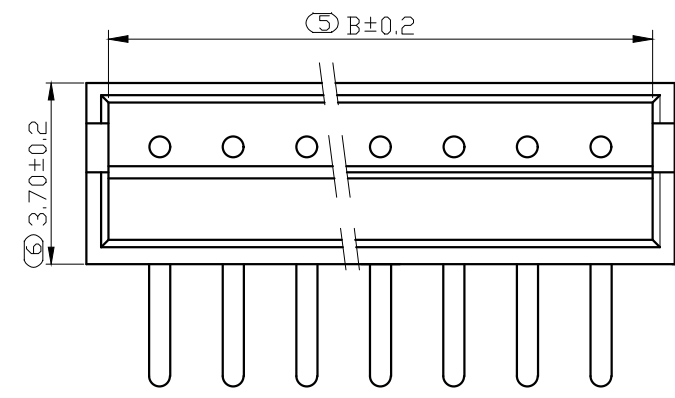

REV.	DESCRIPTION	DATE
A/0	修订版本	230509

ROHS管理规定:
 1、禁止使用含有ROHS指令所限制的物质。
 2、对应的SGS或ITS出具的ICP-AES数据、不可测定物质的成分表,有效期一年。

技术指标:
 1、塑件表面应光洁、无毛刺、明显收缩、缺陷、裂纹等现象;
 2、温度范围: -25° C~85° C;
 3、额定电压: 250V, AC, DC(等效);
 4、接触电阻: ≤0.03 Ω;
 5、绝缘电阻: ≥1000M Ω;
 6、耐压: 1000V, AC/minute.

Pin位	A	B	C
2	1.5	3.6	4.5
3	3	5.1	6
4	4.5	6.6	7.5
5	6	8.1	9
6	7.5	9.6	10.5
7	9	11.1	12
8	10.5	12.6	13.5
9	12	14.1	15
10	13.5	15.6	16.5
11	15	17.1	18
12	16.5	18.6	19.5
13	18	20.1	21
14	19.5	21.6	22.5
15	21	23.1	24
16	22.5	24.6	25.5

PCB 寸法
PCB Layout

序号	名称	材料	数量	附注
2	端子 Contact	黄铜 Brass	nx1	电镀: 零件表面镀30u"MIN, 厚镀90u"MIN.
1	基板 Wafer	PA66(UL94V-0)	1	电镀: 零件表面镀30u"MIN, 厚镀90u"MIN.

未注公差			JB Bossie (博锡)				
X.° ±3°	X.X° ±0.5°		单位	比例	Design Units	SIZE	页码
<10	10-30	>30	MM Only	----	METRIC	A4	1 OF 1
±0.2	±0.25	±0.3	材料	图号	BX-ZH1.5-4PWZ	Part No	
制作	审核	批准	见图解	品名	ZH1.50 弯针 4P		