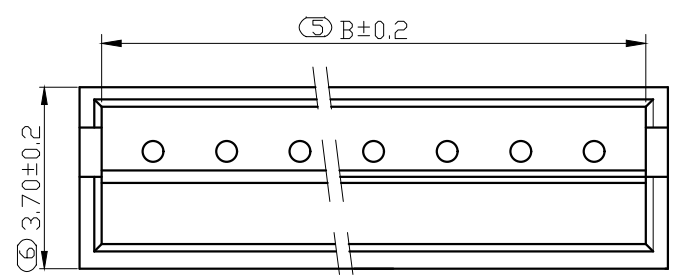

Pin位	A	B	C
2	1.5	3.6	4.5
3	3	5.1	6
4	4.5	6.6	7.5
5	6	8.1	9
6	7.5	9.6	10.5
7	9	11.1	12
8	10.5	12.6	13.5
9	12	14.1	15
10	13.5	15.6	16.5
11	15	17.1	18
12	16.5	18.6	19.5
13	18	20.1	21
14	19.5	21.6	22.5
15	21	23.1	24
16	22.5	24.6	25.5

PCB寸法
PCB Layout

序号	名称	材料	数量	附注
2	端子 Contact	黄铜 Brass	nx1	电镀镍: 零件表面镀镍30u"MIN, 再镀铜90u"MIN.
1	基板 Wafer	PA66(UL94V-0)	1	电镀镍: 零件表面镀镍30u"MIN, 再镀铜90u"MIN.

未注公差			JB Bossie (博锡)				
X.° ±3° X.X° ±0.5°			单位	比例	Design Units	SIZE	页码
<10	10-30	>30	MM Only	----	METRIC	A4	1 OF 1
±0.2	±0.25	±0.3	材料	图号	BX-ZH1.5-4PZZ	Part No	
制作	审核	批准	见图解	品名	ZH1.50 直针 4P		