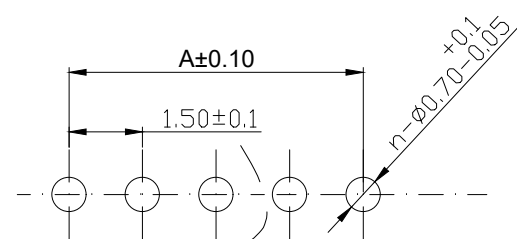

REV.	DESCRIPTION	DATE
A/0	修订版本	230509

ROHS管理规定:
 1、禁止使用含有ROHS指令所限制的物质。
 2、对应的SGS或ITS出具的ICP-AES数据、不可测定物质的成分表,有效期一年。

技术指标:
 1、塑件表面应光洁、无毛刺、明显收缩、缺陷、裂纹等现象;
 2、温度范围: -25° C~85° C;
 3、额定电压: 250V, AC, DC(等效);
 4、接触电阻: ≤0.03 Ω;
 5、绝缘电阻: ≥1000M Ω;
 6、耐压: 1000V, AC/minute.

Pin位	A	B	C
2	1.5	3.6	4.5
3	3	5.1	6
4	4.5	6.6	7.5
5	6	8.1	9
6	7.5	9.6	10.5
7	9	11.1	12
8	10.5	12.6	13.5
9	12	14.1	15
10	13.5	15.6	16.5
11	15	17.1	18
12	16.5	18.6	19.5
13	18	20.1	21
14	19.5	21.6	22.5
15	21	23.1	24
16	22.5	24.6	25.5

PCB寸法
PCB Layout

序号	名称	材料	数量	附注
2	端子 Contact	黄铜 Brass	nx1	电镀镍: 零件表面镀镍30u"MIN, 再镀铜90u"MIN.
1	基板 Wafer	PA66(UL94V-0)	1	电镀镍: 零件表面镀镍30u"MIN, 再镀铜90u"MIN.

未注公差			JB Bossie (博锡)				
X.° ±3° X.X° ±0.5°			单位	比例	Design Units	SIZE	页码
<10	10-30	>30	MM Only	----	METRIC	A4	1 OF 1
±0.2	±0.25	±0.3	材料	图号	BX-ZH1.5-4PZZ	Part No	
制作	审核	批准	见图解	品名	ZH1.50 直针 4P		