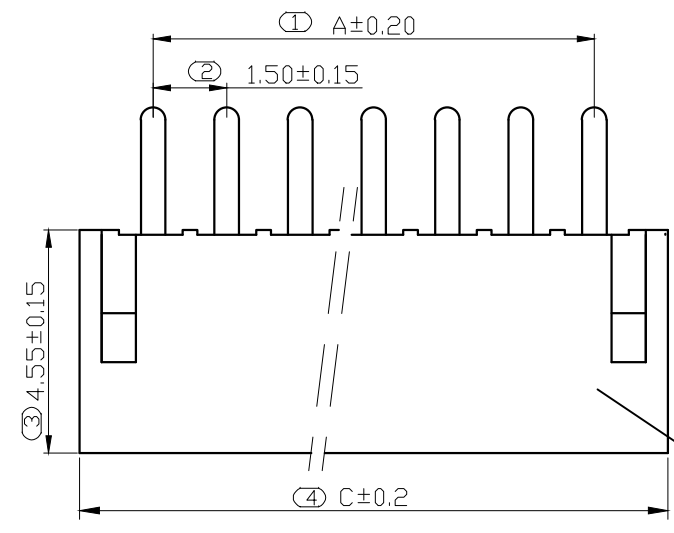

REV.	DESCRIPTION	DATE
A/0	修订版本	230509

ROHS管理规定:
 1、禁止使用含有ROHS指令所限制的物质。
 2、对应的SGS或ITS出具的ICP-AES数据、不可测定物质的成分表,有效期一年。

技术指标:
 1、塑件表面应光洁、无毛刺、明显收缩、缺陷、裂纹等现象;
 2、温度范围: -25° C~85° C;
 3、额定电压: 250V, AC, DC(等效);
 4、接触电阻: ≤0.03 Ω;
 5、绝缘电阻: ≥1000M Ω;
 6、耐压: 1000V, AC/minute.

Pin位	A	B	C
2	1.5	3.6	4.5
3	3	5.1	6
4	4.5	6.6	7.5
5	6	8.1	9
6	7.5	9.6	10.5
7	9	11.1	12
8	10.5	12.6	13.5
9	12	14.1	15
10	13.5	15.6	16.5
11	15	17.1	18
12	16.5	18.6	19.5
13	18	20.1	21
14	19.5	21.6	22.5
15	21	23.1	24
16	22.5	24.6	25.5

PCB寸法
PCB Layout

序号	名称	材料	数量	附注
2	端子 Contact	黄铜 Brass	nx1	电镀镍: 零件表面镀镍30u"MIN, 再镀铜90u"MIN.
1	基板 Wafer	PA66(UL94V-0)	1	电镀镍: 零件表面镀镍30u"MIN, 再镀铜90u"MIN.

未注公差			JB Bossie (博锡)				
X.° ±3° X.X° ±0.5°			单位	比例	Design Units	SIZE	页码
<10	10-30	>30	MM Only	----	METRIC	A4	1 OF 1
±0.2	±0.25	±0.3	材料	图号	BX-ZH1.5-4PZZ	Part No	
制作	审核	批准	见图解	品名	ZH1.50 直针 4P		