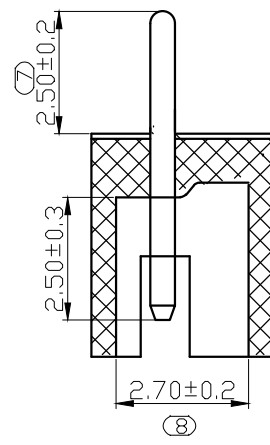

REV.	DESCRIPTION	DATE
A/0	修订版本	230509

ROHS管理规定:
 1、禁止使用含有ROHS指令所限制的物质。
 2、对应的SGS或ITS出具的ICP-AES数据、不可测定物质的成分表,有效期一年。

技术指标:
 1、塑件表面应光洁、无毛刺、明显收缩、缺陷、裂纹等现象;
 2、温度范围: -25° C~85° C;
 3、额定电压: 250V, AC, DC(等效);
 4、接触电阻: ≤0.03 Ω;
 5、绝缘电阻: ≥1000M Ω;
 6、耐压: 1000V, AC/minute.

Pin位	A	B	C
2	1.5	3.6	4.5
3	3	5.1	6
4	4.5	6.6	7.5
5	6	8.1	9
6	7.5	9.6	10.5
7	9	11.1	12
8	10.5	12.6	13.5
9	12	14.1	15
10	13.5	15.6	16.5
11	15	17.1	18
12	16.5	18.6	19.5
13	18	20.1	21
14	19.5	21.6	22.5
15	21	23.1	24
16	22.5	24.6	25.5

PCB寸法
PCB Layout

序号	名称	材料	数量	附注
2	端子 Contact	黄铜 Brass	nx1	电镀镍: 零件表面镀镍30u"MIN, 再镀铜90u"MIN.
1	基板 Wafer	PA66(UL94V-0)	1	电镀镍: 零件表面镀镍30u"MIN, 再镀铜90u"MIN.

未注公差			JB Bossie (博锡)				
X.° ±3° X.X° ±0.5°			单位	比例	Design Units	SIZE	页码
<10	10-30	>30	MM Only	----	METRIC	A4	1 OF 1
±0.2	±0.25	±0.3	材料	图号	BX-ZH1.5-4PZZ	Part No	
制作	审核	批准	见图解	品名	ZH1.50 直针 4P		