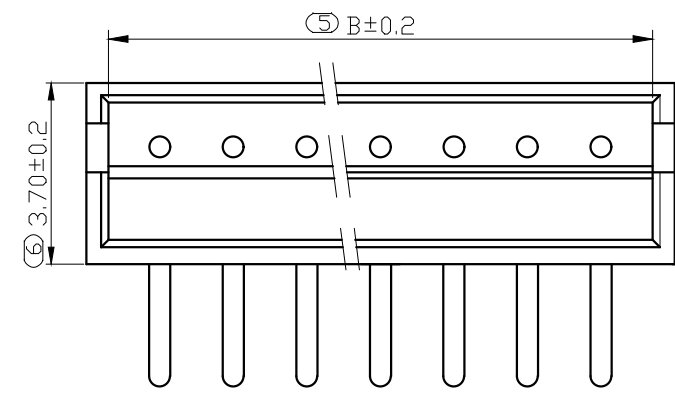

REV.	DESCRIPTION	DATE
A/0	修订版本	230509

ROHS管理规定:
 1、禁止使用含有ROHS指令所限制的物质。
 2、对应的SGS或ITS出具的ICP-AES数据、不可测定物质的成分表,有效期一年。

技术指标:
 1、塑件表面应光洁、无毛刺、明显收缩、缺陷、裂纹等现象;
 2、温度范围: -25° C~85° C;
 3、额定电压: 250V, AC, DC(等效);
 4、接触电阻: ≤0.03 Ω;
 5、绝缘电阻: ≥1000M Ω;
 6、耐压: 1000V, AC/minute.

Pin位	A	B	C
2	1.5	3.6	4.5
3	3	5.1	6
4	4.5	6.6	7.5
5	6	8.1	9
6	7.5	9.6	10.5
7	9	11.1	12
8	10.5	12.6	13.5
9	12	14.1	15
10	13.5	15.6	16.5
11	15	17.1	18
12	16.5	18.6	19.5
13	18	20.1	21
14	19.5	21.6	22.5
15	21	23.1	24
16	22.5	24.6	25.5

PCB 寸法
PCB Layout

序号	名称	材料	数量	附注
2	端子 Contact	黄铜 Brass	nx1	电镀: 零件表面镀层30u"MIN, 厚镀层90u"MIN.
1	基板 Wafer	PA66(UL94V-0)	1	电镀: 零件表面镀层30u"MIN, 厚镀层90u"MIN.

未注公差			JB Bossie (博锡)				
X.° ±3° X.X° ±0.5°			单位	比例	Design Units	SIZE	页码
<10	10-30	>30	MM Only	----	METRIC	A4	1 OF 1
±0.2	±0.25	±0.3	材料	图号	BX-ZH1.5-5PWZ	Part No	
制作	审核	批准	见图解	品名	ZH1.50 弯针 5P		