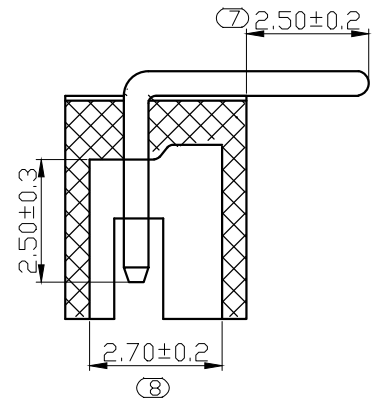

REV.	DESCRIPTION	DATE
A/0	修订版本	230509

ROHS管理规定:
 1、禁止使用含有ROHS指令所限制的物质。
 2、对应的SGS或ITS出具的ICP-AES数据、不可测定物质的成分表,有效期一年。

技术指标:
 1、塑件表面应光洁、无毛刺、明显收缩、缺陷、裂纹等现象;
 2、温度范围: -25° C~85° C;
 3、额定电压: 250V, AC, DC(等效);
 4、接触电阻: ≤0.03 Ω;
 5、绝缘电阻: ≥1000M Ω;
 6、耐压: 1000V, AC/minute.

Pin位	A	B	C
2	1.5	3.6	4.5
3	3	5.1	6
4	4.5	6.6	7.5
5	6	8.1	9
6	7.5	9.6	10.5
7	9	11.1	12
8	10.5	12.6	13.5
9	12	14.1	15
10	13.5	15.6	16.5
11	15	17.1	18
12	16.5	18.6	19.5
13	18	20.1	21
14	19.5	21.6	22.5
15	21	23.1	24
16	22.5	24.6	25.5

PCB 寸法
PCB Layout

序号	名称	材料	数量	附注
2	端子 Contact	黄铜 Brass	nx1	电镀: 零件表面镀层30u"MIN, 厚镀层90u"MIN.
1	基板 Wafer	PA66(UL94V-0)	1	电镀: 零件表面镀层30u"MIN, 厚镀层90u"MIN.

未注公差			JB Bossie (博锡)				
X.° ±3° X.X° ±0.5°			单位	比例	Design Units	SIZE	页码
<10	10-30	>30	MM Only	----	METRIC	A4	1 OF 1
±0.2	±0.25	±0.3	材料	图号	BX-ZH1.5-5PWZ	Part No	
制作	审核	批准	见图解	品名	ZH1.50 弯针 5P		