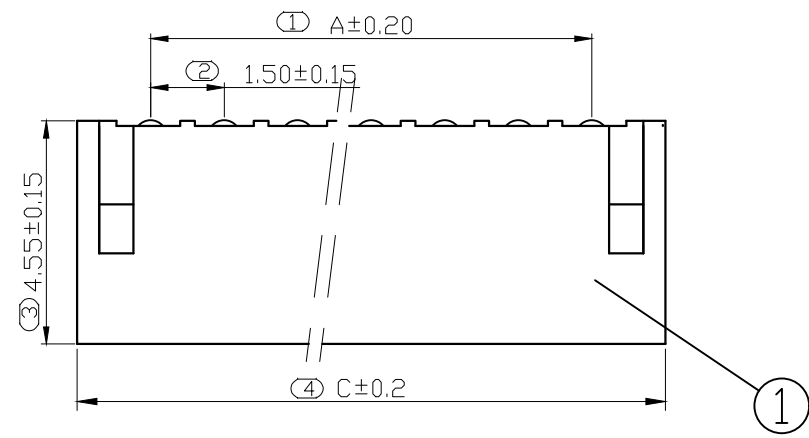

REV.	DESCRIPTION	DATE
A/0	修订版本	230509

ROHS管理规定:
 1、禁止使用含有ROHS指令所限制的物质。
 2、对应的SGS或ITS出具的ICP-AES数据、不可测定物质的成分表,有效期一年。

技术指标:
 1、塑件表面应光洁、无毛刺、明显收缩、缺陷、裂纹等现象;
 2、温度范围: -25° C~85° C;
 3、额定电压: 250V, AC, DC(等效);
 4、接触电阻: ≤0.03 Ω;
 5、绝缘电阻: ≥1000M Ω;
 6、耐压: 1000V, AC/minute.

Pin位	A	B	C
2	1.5	3.6	4.5
3	3	5.1	6
4	4.5	6.6	7.5
5	6	8.1	9
6	7.5	9.6	10.5
7	9	11.1	12
8	10.5	12.6	13.5
9	12	14.1	15
10	13.5	15.6	16.5
11	15	17.1	18
12	16.5	18.6	19.5
13	18	20.1	21
14	19.5	21.6	22.5
15	21	23.1	24
16	22.5	24.6	25.5

PCB 寸法
PCB Layout

序号	名称	材料	数量	附注
2	端子 Contact	黄铜 Brass	nx1	电镀: 零件表面镀层30u"MIN, 厚镀层90u"MIN.
1	基板 Wafer	PA66(UL94V-0)	1	电镀: 零件表面镀层30u"MIN, 厚镀层90u"MIN.

未注公差			JB Bossie (博锡)				
X.° ±3° X.X° ±0.5°			单位	比例	Design Units	SIZE	页码
<10	10-30	>30	MM Only	----	METRIC	A4	1 OF 1
±0.2	±0.25	±0.3	材料	图号	BX-ZH1.5-5PWZ	Part No	
制作	审核	批准	见图解	品名	ZH1.50 弯针 5P		