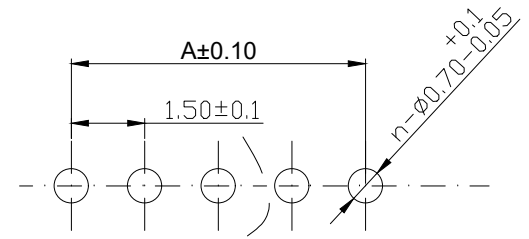

Pin位	A	B	C
2	1.5	3.6	4.5
3	3	5.1	6
4	4.5	6.6	7.5
5	6	8.1	9
6	7.5	9.6	10.5
7	9	11.1	12
8	10.5	12.6	13.5
9	12	14.1	15
10	13.5	15.6	16.5
11	15	17.1	18
12	16.5	18.6	19.5
13	18	20.1	21
14	19.5	21.6	22.5
15	21	23.1	24
16	22.5	24.6	25.5

PCB 寸法
PCB Layout

序号	名称	材料	数量	附注
2	端子 Contact	黄铜 Brass	nx1	电镀: 零件表面镀层30u"MIN, 厚镀层90u"MIN.
1	基板 Wafer	PA66(UL94V-0)	1	电镀: 零件表面镀层30u"MIN, 厚镀层90u"MIN.

未注公差			JB Bossie (博锡)				
X.° ±3° X.X° ±0.5°			单位	比例	Design Units	SIZE	页码
<10	10-30	>30	MM Only	----	METRIC	A4	1 OF 1
±0.2	±0.25	±0.3	材料	图号	BX-ZH1.5-5PWZ	Part No	
制作	审核	批准	见图解	品名	ZH1.50 弯针 5P		