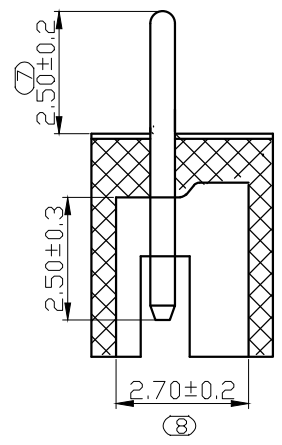

REV.	DESCRIPTION	DATE
A/0	修订版本	230509

ROHS管理规定:
 1、禁止使用含有ROHS指令所限制的物质。
 2、对应的SGS或ITS出具的ICP-AES数据、不可测定物质的成分表,有效期一年。

技术指标:
 1、塑件表面应光洁、无毛刺、明显收缩、缺陷、裂纹等现象;
 2、温度范围: -25° C~85° C;
 3、额定电压: 250V, AC, DC(等效);
 4、接触电阻: ≤0.03 Ω;
 5、绝缘电阻: ≥1000M Ω;
 6、耐压: 1000V, AC/minute.

Pin位	A	B	C
2	1.5	3.6	4.5
3	3	5.1	6
4	4.5	6.6	7.5
5	6	8.1	9
6	7.5	9.6	10.5
7	9	11.1	12
8	10.5	12.6	13.5
9	12	14.1	15
10	13.5	15.6	16.5
11	15	17.1	18
12	16.5	18.6	19.5
13	18	20.1	21
14	19.5	21.6	22.5
15	21	23.1	24
16	22.5	24.6	25.5

PCB寸法
PCB Layout

序号	名称	材料	数量	附注
2	端子 Contact	黄铜 Brass	nx1	包铜(μ): 零件表面镀层30u"MIN, 焊盘镀90u"MIN.
1	基板 Wafer	PA66(UL94V-0)	1	包铜(μ): 零件表面镀层30u"MIN, 焊盘镀90u"MIN.

未注公差			JB Bossie (博锡)				
X.° ±3° X.X° ±0.5°			单位	比例	Design Units	SIZE	页码
<10	10-30	>30	MM Only	----	METRIC	A4	1 OF 1
±0.2	±0.25	±0.3	材料	图号	BX-ZH1.5-6PZZ	Part No	
制作	审核	批准	见图解	品名	ZH1.50 直针 6P		