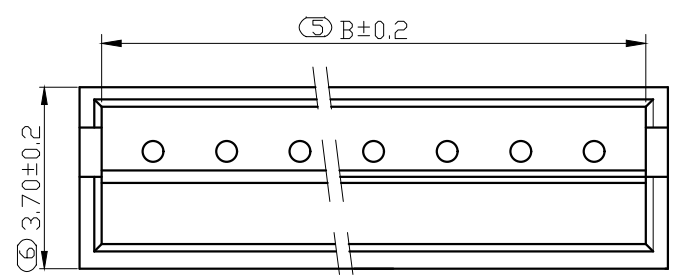

Pin位	A	B	C
2	1.5	3.6	4.5
3	3	5.1	6
4	4.5	6.6	7.5
5	6	8.1	9
6	7.5	9.6	10.5
7	9	11.1	12
8	10.5	12.6	13.5
9	12	14.1	15
10	13.5	15.6	16.5
11	15	17.1	18
12	16.5	18.6	19.5
13	18	20.1	21
14	19.5	21.6	22.5
15	21	23.1	24
16	22.5	24.6	25.5

PCB寸法
PCB Layout

序号	名称	材料	数量	附注
2	端子 Contact	黄铜 Brass	nx1	包铜(μ): 零件表面镀层30u"MIN, 焊盘镀90u"MIN.
1	基板 Wafer	PA66(UL94V-0)	1	包铜(μ): 零件表面镀层30u"MIN, 焊盘镀90u"MIN.

未注公差			JB Bossie (博锡)				
X.° ±3° X.X° ±0.5°			单位	比例	Design Units	SIZE	页码
<10	10-30	>30	MM Only	----	METRIC	A4	1 OF 1
±0.2	±0.25	±0.3	材料	图号	BX-ZH1.5-6PZZ	Part No	
制作	审核	批准	见图解	品名	ZH1.50 直针 6P		