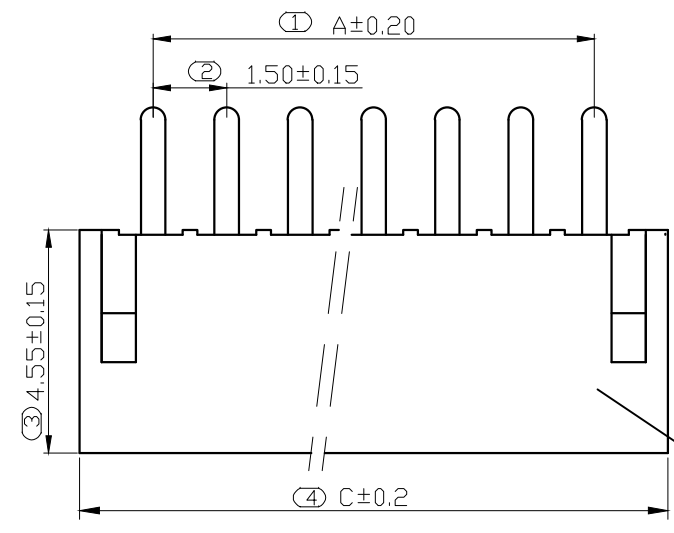

REV.	DESCRIPTION	DATE
A/0	修订版本	230509

ROHS管理规定:
 1、禁止使用含有ROHS指令所限制的物质。
 2、对应的SGS或ITS出具的ICP-AES数据、不可测定物质的成分表,有效期一年。

技术指标:
 1、塑件表面应光洁、无毛刺、明显收缩、缺陷、裂纹等现象;
 2、温度范围: -25° C~85° C;
 3、额定电压: 250V, AC, DC(等效);
 4、接触电阻: ≤0.03 Ω;
 5、绝缘电阻: ≥1000M Ω;
 6、耐压: 1000V, AC/minute.

Pin位	A	B	C
2	1.5	3.6	4.5
3	3	5.1	6
4	4.5	6.6	7.5
5	6	8.1	9
6	7.5	9.6	10.5
7	9	11.1	12
8	10.5	12.6	13.5
9	12	14.1	15
10	13.5	15.6	16.5
11	15	17.1	18
12	16.5	18.6	19.5
13	18	20.1	21
14	19.5	21.6	22.5
15	21	23.1	24
16	22.5	24.6	25.5

PCB寸法
PCB Layout

序号	名称	材料	数量	附注
2	端子 Contact	黄铜 Brass	nx1	包铜(μ): 零件表面镀层30u"MIN, 焊盘镀90u"MIN.
1	基板 Wafer	PA66(UL94V-0)	1	包铜(μ): 零件表面镀层30u"MIN, 焊盘镀90u"MIN.

未注公差			JB Bossie (博锡)				
X.° ±3° X.X° ±0.5°			单位	比例	Design Units	SIZE	页码
<10	10-30	>30	MM Only	----	METRIC	A4	1 OF 1
±0.2	±0.25	±0.3	材料	图号	BX-ZH1.5-6PZZ	Part No	
制作	审核	批准	见图解	品名	ZH1.50 直针 6P		