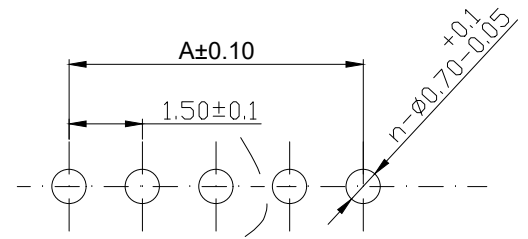

REV.	DESCRIPTION	DATE
A/0	修订版本	230509

ROHS管理规定:
 1、禁止使用含有ROHS指令所限制的物质。
 2、对应的SGS或ITS出具的ICP-AES数据、不可测定物质的成分表,有效期一年。

技术指标:
 1、塑件表面应光洁、无毛刺、明显收缩、缺陷、裂纹等现象;
 2、温度范围: -25° C~85° C;
 3、额定电压: 250V, AC, DC(等效);
 4、接触电阻: ≤0.03 Ω;
 5、绝缘电阻: ≥1000M Ω;
 6、耐压: 1000V, AC/minute.

Pin位	A	B	C
2	1.5	3.6	4.5
3	3	5.1	6
4	4.5	6.6	7.5
5	6	8.1	9
6	7.5	9.6	10.5
7	9	11.1	12
8	10.5	12.6	13.5
9	12	14.1	15
10	13.5	15.6	16.5
11	15	17.1	18
12	16.5	18.6	19.5
13	18	20.1	21
14	19.5	21.6	22.5
15	21	23.1	24
16	22.5	24.6	25.5

PCB寸法
PCB Layout

序号	名称	材料	数量	附注
2	端子 Contact	黄铜 Brass	nx1	包铜(μ): 零件表面镀层30u"MIN, 焊盘镀90u"MIN.
1	基板 Wafer	PA66(UL94V-0)	1	包铜(μ): 零件表面镀层30u"MIN, 焊盘镀90u"MIN.

未注公差			JB Bossie (博锡)				
X.° ±3° X.X° ±0.5°			单位	比例	Design Units	SIZE	页码
<10	10-30	>30	MM Only	----	METRIC	A4	1 OF 1
±0.2	±0.25	±0.3	材料	图号	BX-ZH1.5-6PZZ	Part No	
制作	审核	批准	见图解	品名	ZH1.50 直针 6P		