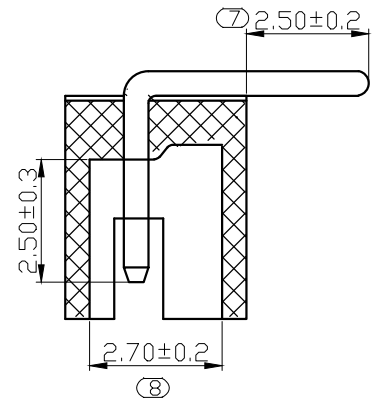

REV.	DESCRIPTION	DATE
A/0	修订版本	230509

ROHS管理规定:
 1、禁止使用含有ROHS指令所限制的物质。
 2、对应的SGS或ITS出具的ICP-AES数据、不可测定物质的成分表,有效期一年。

技术指标:
 1、塑件表面应光洁、无毛刺、明显收缩、缺陷、裂纹等现象;
 2、温度范围: -25° C~85° C;
 3、额定电压: 250V, AC, DC(等效);
 4、接触电阻: ≤0.03 Ω;
 5、绝缘电阻: ≥1000M Ω;
 6、耐压: 1000V, AC/minute.

Pin位	A	B	C
2	1.5	3.6	4.5
3	3	5.1	6
4	4.5	6.6	7.5
5	6	8.1	9
6	7.5	9.6	10.5
7	9	11.1	12
8	10.5	12.6	13.5
9	12	14.1	15
10	13.5	15.6	16.5
11	15	17.1	18
12	16.5	18.6	19.5
13	18	20.1	21
14	19.5	21.6	22.5
15	21	23.1	24
16	22.5	24.6	25.5

PCB 寸法
PCB Layout

序号	名称	材料	数量	附注
2	端子 Contact	黄铜 Brass	nx1	包铜(μ): 整个表面镀层30u"MIN, 焊盘90u"MIN.
1	基板 Wafer	PA66(UL94V-0)	1	包铜(μ): 整个表面镀层30u"MIN, 焊盘90u"MIN.

未注公差			Bossie (博锡)				
X.° ±3°	X.X° ±0.5°		单位	比例	Design Units	SIZE	页码
<10	10-30	>30	MM Only	----	METRIC	A4	1 OF 1
±0.2	±0.25	±0.3	材料	图号	BX-ZH1.5-7PWZ	Part No	
制作	审核	批准	见图解	品名	ZH1.50 弯针 7P		