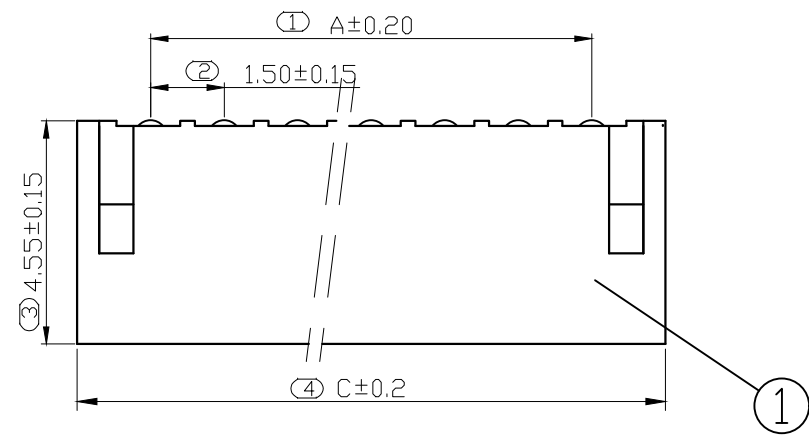

REV.	DESCRIPTION	DATE
A/0	修订版本	230509

ROHS管理规定:
 1、禁止使用含有ROHS指令所限制的物质。
 2、对应的SGS或ITS出具的ICP-AES数据、不可测定物质的成分表,有效期一年。

技术指标:
 1、塑件表面应光洁、无毛刺、明显收缩、缺陷、裂纹等现象;
 2、温度范围: -25° C~85° C;
 3、额定电压: 250V, AC, DC(等效);
 4、接触电阻: ≤0.03 Ω;
 5、绝缘电阻: ≥1000M Ω;
 6、耐压: 1000V, AC/minute.

Pin位	A	B	C
2	1.5	3.6	4.5
3	3	5.1	6
4	4.5	6.6	7.5
5	6	8.1	9
6	7.5	9.6	10.5
7	9	11.1	12
8	10.5	12.6	13.5
9	12	14.1	15
10	13.5	15.6	16.5
11	15	17.1	18
12	16.5	18.6	19.5
13	18	20.1	21
14	19.5	21.6	22.5
15	21	23.1	24
16	22.5	24.6	25.5

PCB 寸法
PCB Layout

序号	名称	材料	数量	附注
2	端子 Contact	黄铜 Brass	nx1	包铜(μ): 整个表面镀层30u"MIN, 焊盘90u"MIN.
1	基板 Wafer	PA66(UL94V-0)	1	包铜(μ): 整个表面镀层30u"MIN, 焊盘90u"MIN.

未注公差			Bossie (博锡)				
X.° ±3°	X.X° ±0.5°		单位	比例	Design Units	SIZE	页码
<10	10-30	>30	MM Only	----	METRIC	A4	1 OF 1
±0.2	±0.25	±0.3	材料	图号	BX-ZH1.5-7PWZ	Part No	
制作	审核	批准	见图解	品名	ZH1.50 弯针 7P		