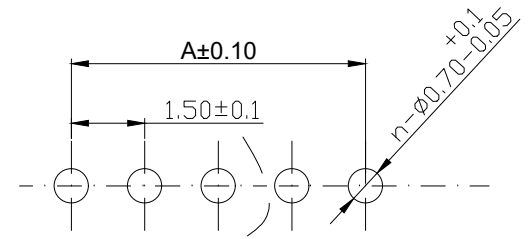

Pin位	A	B	C
2	1.5	3.6	4.5
3	3	5.1	6
4	4.5	6.6	7.5
5	6	8.1	9
6	7.5	9.6	10.5
7	9	11.1	12
8	10.5	12.6	13.5
9	12	14.1	15
10	13.5	15.6	16.5
11	15	17.1	18
12	16.5	18.6	19.5
13	18	20.1	21
14	19.5	21.6	22.5
15	21	23.1	24
16	22.5	24.6	25.5

PCB 寸法
PCB Layout

序号	名称	材料	数量	附注
2	端子 Contact	黄铜 Brass	nx1	包铜(μ): 整个表面镀层30u"MIN, 焊盘90u"MIN.
1	基板 Wafer	PA66(UL94V-0)	1	包铜(μ): 整个表面镀层30u"MIN, 焊盘90u"MIN.

未注公差			Bossie (博锡)				
X.° ±3°	X.X° ±0.5°		单位	比例	Design Units	SIZE	页码
<10	10-30	>30	MM Only	----	METRIC	A4	1 OF 1
±0.2	±0.25	±0.3	材料	图号	BX-ZH1.5-7PWZ	Part No	
制作	审核	批准	见图解	品名	ZH1.50 弯针 7P		