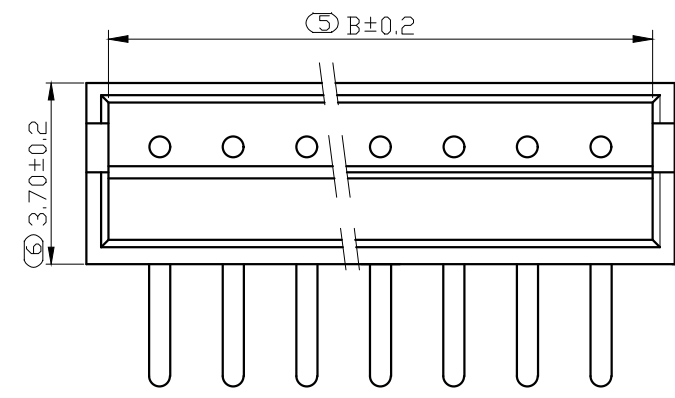

REV.	DESCRIPTION	DATE
A/0	修订版本	230509

ROHS管理规定:
 1、禁止使用含有ROHS指令所限制的物质。
 2、对应的SGS或ITS出具的ICP-AES数据、不可测定物质的成分表,有效期一年。

技术指标:
 1、塑件表面应光洁、无毛刺、明显收缩、缺陷、裂纹等现象;
 2、温度范围: -25° C~85° C;
 3、额定电压: 250V, AC, DC(等效);
 4、接触电阻: ≤0.03 Ω;
 5、绝缘电阻: ≥1000M Ω;
 6、耐压: 1000V, AC/minute.

Pin位	A	B	C
2	1.5	3.6	4.5
3	3	5.1	6
4	4.5	6.6	7.5
5	6	8.1	9
6	7.5	9.6	10.5
7	9	11.1	12
8	10.5	12.6	13.5
9	12	14.1	15
10	13.5	15.6	16.5
11	15	17.1	18
12	16.5	18.6	19.5
13	18	20.1	21
14	19.5	21.6	22.5
15	21	23.1	24
16	22.5	24.6	25.5

PCB 寸法
PCB Layout

序号	名称	材料	数量	附注
2	端子 Contact	黄铜 Brass	nx1	包铜(μ): 整个表面镀层30u"MIN, 焊盘90u"MIN.
1	基板 Wafer	PA66(UL94V-0)	1	包铜(μ): 整个表面镀层30u"MIN, 焊盘90u"MIN.

未注公差			Bossie (博锡)				
X.° ±3°	X.X° ±0.5°		单位	比例	Design Units	SIZE	页码
<10	10-30	>30	MM Only	----	METRIC	A4	1 OF 1
±0.2	±0.25	±0.3	材料	图号	BX-ZH1.5-7PWZ	Part No	
制作	审核	批准	见图解	品名	ZH1.50 弯针 7P		