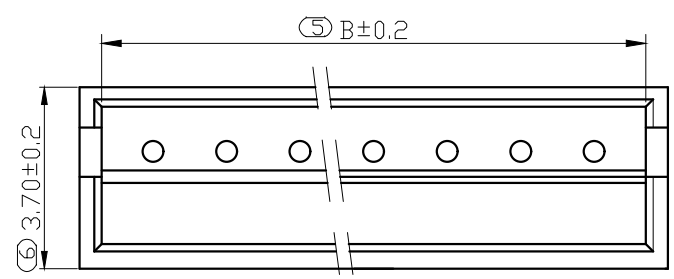

Pin位	A	B	C
2	1.5	3.6	4.5
3	3	5.1	6
4	4.5	6.6	7.5
5	6	8.1	9
6	7.5	9.6	10.5
7	9	11.1	12
8	10.5	12.6	13.5
9	12	14.1	15
10	13.5	15.6	16.5
11	15	17.1	18
12	16.5	18.6	19.5
13	18	20.1	21
14	19.5	21.6	22.5
15	21	23.1	24
16	22.5	24.6	25.5

PCB寸法
PCB Layout

序号	名称	材料	数量	附注
2	端子 Contact	黄铜 Brass	nx1	包铜(μ): 整个表面镀层30u"MIN, 焊盘90u"MIN.
1	基板 Wafer	PA66(UL94V-0)	1	包铜(μ): 整个表面镀层30u"MIN, 焊盘90u"MIN.

未注公差			Bossie (博锡)				
X.° ±3° X.X° ±0.5°			单位	比例	Design Units	SIZE	页码
<10	10-30	>30	MM Only	----	METRIC	A4	1 OF 1
±0.2	±0.25	±0.3	材料	图号	BX-ZH1.5-8PZZ	Part No	
制作	审核	批准	见图解	品名	ZH1.50 直针 8P		