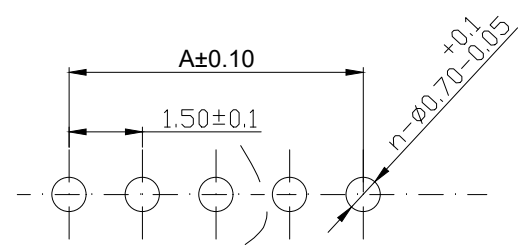

REV.	DESCRIPTION	DATE
A/0	修订版本	230509

ROHS管理规定:
 1、禁止使用含有ROHS指令所限制的物质。
 2、对应的SGS或ITS出具的ICP-AES数据、不可测定物质的成分表,有效期一年。

技术指标:
 1、塑件表面应光洁、无毛刺、明显收缩、缺陷、裂纹等现象;
 2、温度范围: -25° C~85° C;
 3、额定电压: 250V, AC, DC(等效);
 4、接触电阻: ≤0.03 Ω;
 5、绝缘电阻: ≥1000M Ω;
 6、耐压: 1000V, AC/minute.

Pin位	A	B	C
2	1.5	3.6	4.5
3	3	5.1	6
4	4.5	6.6	7.5
5	6	8.1	9
6	7.5	9.6	10.5
7	9	11.1	12
8	10.5	12.6	13.5
9	12	14.1	15
10	13.5	15.6	16.5
11	15	17.1	18
12	16.5	18.6	19.5
13	18	20.1	21
14	19.5	21.6	22.5
15	21	23.1	24
16	22.5	24.6	25.5

PCB寸法
PCB Layout

序号	名称	材料	数量	附注
2	端子 Contact	黄铜 Brass	nx1	包铜(μ): 整个表面镀层30u"MIN, 焊盘90u"MIN.
1	基板 Wafer	PA66(UL94V-0)	1	包铜(μ): 整个表面镀层30u"MIN, 焊盘90u"MIN.

未注公差			Bossie (博锡)				
X.° ±3° X.X° ±0.5°			单位	比例	Design Units	SIZE	页码
<10	10-30	>30	MM Only	----	METRIC	A4	1 OF 1
±0.2	±0.25	±0.3	材料	图号	BX-ZH1.5-8PZZ	Part No	
制作	审核	批准	见图解	品名	ZH1.50 直针 8P		