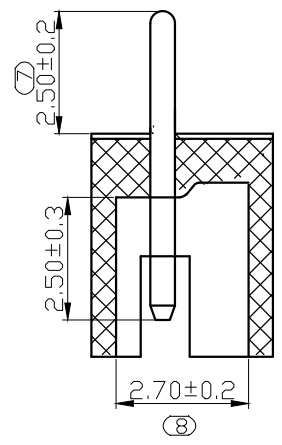

REV.	DESCRIPTION	DATE
A/0	修订版本	230509

ROHS管理规定:
 1、禁止使用含有ROHS指令所限制的物质。
 2、对应的SGS或ITS出具的ICP-AES数据、不可测定物质的成分表,有效期一年。

技术指标:
 1、塑件表面应光洁、无毛刺、明显收缩、缺陷、裂纹等现象;
 2、温度范围: -25° C~85° C;
 3、额定电压: 250V, AC, DC(等效);
 4、接触电阻: ≤0.03 Ω;
 5、绝缘电阻: ≥1000M Ω;
 6、耐压: 1000V, AC/minute.

Pin位	A	B	C
2	1.5	3.6	4.5
3	3	5.1	6
4	4.5	6.6	7.5
5	6	8.1	9
6	7.5	9.6	10.5
7	9	11.1	12
8	10.5	12.6	13.5
9	12	14.1	15
10	13.5	15.6	16.5
11	15	17.1	18
12	16.5	18.6	19.5
13	18	20.1	21
14	19.5	21.6	22.5
15	21	23.1	24
16	22.5	24.6	25.5

PCB寸法
PCB Layout

序号	名称	材料	数量	附注
2	端子 Contact	黄铜 Brass	nx1	包铜(μ): 整个表面镀层30u"MIN, 焊盘90u"MIN.
1	基板 Wafer	PA66(UL94V-0)	1	包铜(μ): 整个表面镀层30u"MIN, 焊盘90u"MIN.

未注公差			Bossie (博锡)				
X.° ±3° X.X° ±0.5°			单位	比例	Design Units	SIZE	页码
<10	10-30	>30	MM Only	----	METRIC	A4	1 OF 1
±0.2	±0.25	±0.3	材料	图号	BX-ZH1.5-8PZZ	Part No	
制作	审核	批准	见图解	品名	ZH1.50 直针 8P		