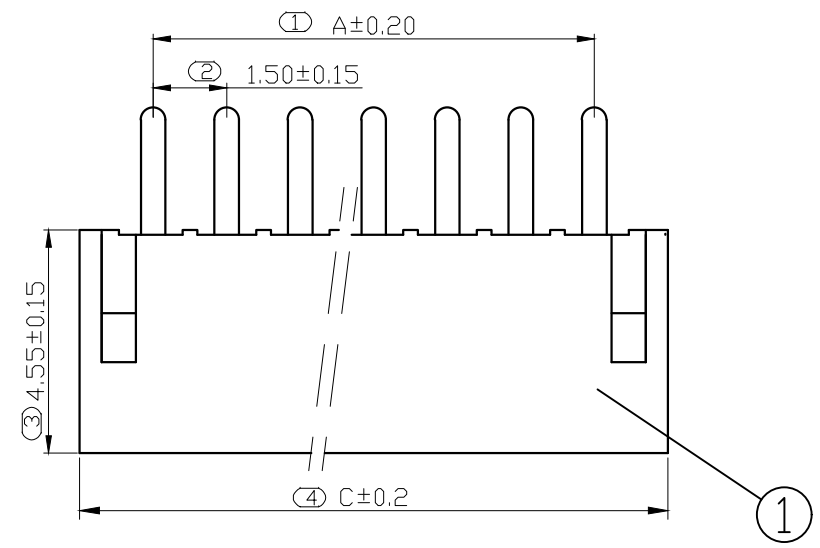

REV.	DESCRIPTION	DATE
A/0	修订版本	230509

ROHS管理规定:
 1、禁止使用含有ROHS指令所限制的物质。
 2、对应的SGS或ITS出具的ICP-AES数据、不可测定物质的成分表,有效期一年。

技术指标:
 1、塑件表面应光洁、无毛刺、明显收缩、缺陷、裂纹等现象;
 2、温度范围: -25° C~85° C;
 3、额定电压: 250V, AC, DC(等效);
 4、接触电阻: ≤0.03 Ω;
 5、绝缘电阻: ≥1000M Ω;
 6、耐压: 1000V, AC/minute.

Pin位	A	B	C
2	1.5	3.6	4.5
3	3	5.1	6
4	4.5	6.6	7.5
5	6	8.1	9
6	7.5	9.6	10.5
7	9	11.1	12
8	10.5	12.6	13.5
9	12	14.1	15
10	13.5	15.6	16.5
11	15	17.1	18
12	16.5	18.6	19.5
13	18	20.1	21
14	19.5	21.6	22.5
15	21	23.1	24
16	22.5	24.6	25.5

PCB寸法
PCB Layout

序号	名称	材料	数量	附注
2	端子 Contact	黄铜 Brass	nx1	包铜(μ): 整个表面镀层30u"MIN, 焊盘90u"MIN.
1	基板 Wafer	PA66(UL94V-0)	1	包铜(μ): 整个表面镀层30u"MIN, 焊盘90u"MIN.

未注公差			Bossie (博锡)				
X.° ±3° X.X° ±0.5°			单位	比例	Design Units	SIZE	页码
<10	10-30	>30	MM Only	----	METRIC	A4	1 OF 1
±0.2	±0.25	±0.3	材料	图号	BX-ZH1.5-8PZZ	Part No	
制作	审核	批准	见图解	品名	ZH1.50 直针 8P		