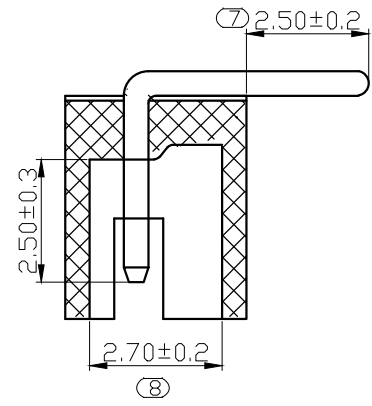

REV.	DESCRIPTION	DATE
A/0	修订版本	230509

ROHS管理规定:
 1、禁止使用含有ROHS指令所限制的物质。
 2、对应的SGS或ITS出具的ICP-AES数据、不可测定物质的成分表,有效期一年。

技术指标:
 1、塑件表面应光洁、无毛刺、明显收缩、缺陷、裂纹等现象;
 2、温度范围: -25° C~85° C;
 3、额定电压: 250V, AC, DC(等效);
 4、接触电阻: ≤0.03 Ω;
 5、绝缘电阻: ≥1000M Ω;
 6、耐压: 1000V, AC/minute.

Pin位	A	B	C
2	1.5	3.6	4.5
3	3	5.1	6
4	4.5	6.6	7.5
5	6	8.1	9
6	7.5	9.6	10.5
7	9	11.1	12
8	10.5	12.6	13.5
9	12	14.1	15
10	13.5	15.6	16.5
11	15	17.1	18
12	16.5	18.6	19.5
13	18	20.1	21
14	19.5	21.6	22.5
15	21	23.1	24
16	22.5	24.6	25.5

PCB 寸法
PCB Layout

序号	名称	材料	数量	附注
2	端子 Contact	黄铜 Brass	nx1	电镀: 零件表面镀层30u"MIN, 厚镀层90u"MIN.
1	基板 Wafer	PA66(UL94V-0)	1	电镀: 零件表面镀层30u"MIN, 厚镀层90u"MIN.

未注公差			B Bossie (博锡)				
X.° ±3° X.X° ±0.5°			单位	比例	Design Units	SIZE	页码
<10	10-30	>30	MM Only	----	METRIC	A4	1 OF 1
±0.2	±0.25	±0.3	材料	图号	BX-ZH1.5-9PWZ	Part No	
制作	审核	批准	见图解	品名	ZH1.50 弯针 9P		