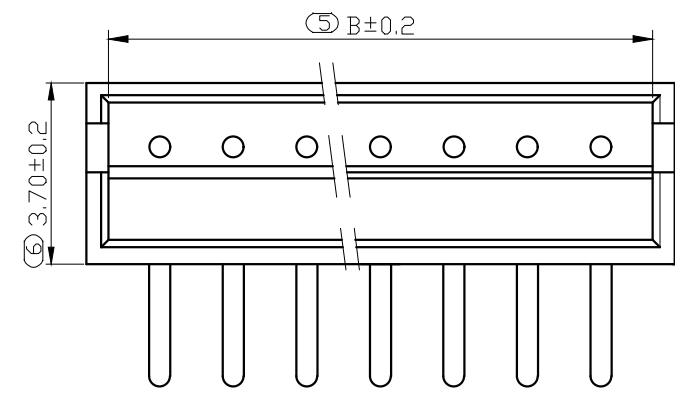

REV.	DESCRIPTION	DATE
A/0	修订版本	230509

ROHS管理规定:
 1、禁止使用含有ROHS指令所限制的物质。
 2、对应的SGS或ITS出具的ICP-AES数据、不可测定物质的成分表,有效期一年。

技术指标:
 1、塑件表面应光洁、无毛刺、明显收缩、缺陷、裂纹等现象;
 2、温度范围: -25° C~85° C;
 3、额定电压: 250V, AC, DC(等效);
 4、接触电阻: ≤0.03 Ω;
 5、绝缘电阻: ≥1000M Ω;
 6、耐压: 1000V, AC/minute.

Pin位	A	B	C
2	1.5	3.6	4.5
3	3	5.1	6
4	4.5	6.6	7.5
5	6	8.1	9
6	7.5	9.6	10.5
7	9	11.1	12
8	10.5	12.6	13.5
9	12	14.1	15
10	13.5	15.6	16.5
11	15	17.1	18
12	16.5	18.6	19.5
13	18	20.1	21
14	19.5	21.6	22.5
15	21	23.1	24
16	22.5	24.6	25.5

PCB 寸法
PCB Layout

序号	名称	材料	数量	附注
2	端子 Contact	黄铜 Brass	nx1	电镀: 零件表面镀层30u"MIN, 厚镀层90u"MIN.
1	基板 Wafer	PA66(UL94V-0)	1	电镀: 零件表面镀层30u"MIN, 厚镀层90u"MIN.

未注公差			B Bossie (博锡)				
X.° ±3° X.X° ±0.5°			单位	比例	Design Units	SIZE	页码
<10	10-30	>30	MM Only	----	METRIC	A4	1 OF 1
±0.2	±0.25	±0.3	材料	图号	BX-ZH1.5-9PWZ	Part No	
制作	审核	批准	见图解	品名	ZH1.50 弯针 9P		