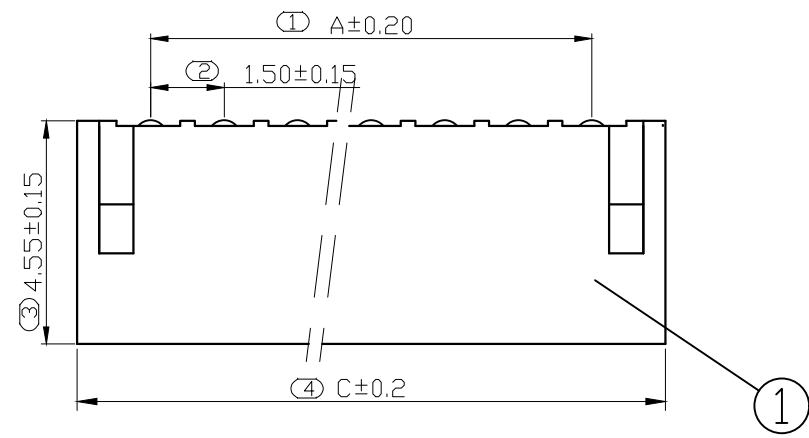

REV.	DESCRIPTION	DATE
A/0	修订版本	230509

ROHS管理规定:
 1、禁止使用含有ROHS指令所限制的物质。
 2、对应的SGS或ITS出具的ICP-AES数据、不可测定物质的成分表,有效期一年。

技术指标:
 1、塑件表面应光洁、无毛刺、明显收缩、缺陷、裂纹等现象;
 2、温度范围: -25° C~85° C;
 3、额定电压: 250V, AC, DC(等效);
 4、接触电阻: ≤0.03 Ω;
 5、绝缘电阻: ≥1000M Ω;
 6、耐压: 1000V, AC/minute.

Pin位	A	B	C
2	1.5	3.6	4.5
3	3	5.1	6
4	4.5	6.6	7.5
5	6	8.1	9
6	7.5	9.6	10.5
7	9	11.1	12
8	10.5	12.6	13.5
9	12	14.1	15
10	13.5	15.6	16.5
11	15	17.1	18
12	16.5	18.6	19.5
13	18	20.1	21
14	19.5	21.6	22.5
15	21	23.1	24
16	22.5	24.6	25.5

PCB 寸法
PCB Layout

序号	名称	材料	数量	附注
2	端子 Contact	黄铜 Brass	nx1	电镀: 零件表面镀层30u"MIN, 厚镀层90u"MIN.
1	基板 Wafer	PA66(UL94V-0)	1	电镀: 零件表面镀层30u"MIN, 厚镀层90u"MIN.

未注公差			B Bossie (博锡)				
X.° ±3° X.X° ±0.5°			单位	比例	Design Units	SIZE	页码
<10	10-30	>30	MM Only	----	METRIC	A4	1 OF 1
±0.2	±0.25	±0.3	材料	图号	BX-ZH1.5-9PWZ	Part No	
制作	审核	批准	见图解	品名	ZH1.50 弯针 9P		