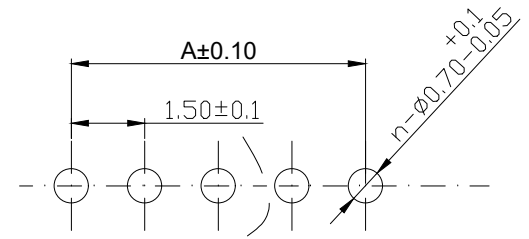

Pin位	A	B	C
2	1.5	3.6	4.5
3	3	5.1	6
4	4.5	6.6	7.5
5	6	8.1	9
6	7.5	9.6	10.5
7	9	11.1	12
8	10.5	12.6	13.5
9	12	14.1	15
10	13.5	15.6	16.5
11	15	17.1	18
12	16.5	18.6	19.5
13	18	20.1	21
14	19.5	21.6	22.5
15	21	23.1	24
16	22.5	24.6	25.5

PCB 寸法
PCB Layout

序号	名称	材料	数量	附注
2	端子 Contact	黄铜 Brass	nx1	电镀: 零件表面镀层30u"MIN, 厚镀层90u"MIN.
1	基板 Wafer	PA66(UL94V-0)	1	电镀: 零件表面镀层30u"MIN, 厚镀层90u"MIN.

未注公差			B Bossie (博锡)				
X.° ±3° X.X° ±0.5°			单位	比例	Design Units	SIZE	页码
<10	10-30	>30	MM Only	----	METRIC	A4	1 OF 1
±0.2	±0.25	±0.3	材料	图号	BX-ZH1.5-9PWZ	Part No	
制作	审核	批准	见图解	品名	ZH1.50 弯针 9P		