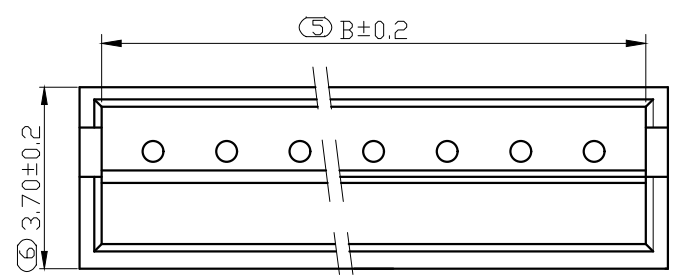

Pin位	A	B	C
2	1.5	3.6	4.5
3	3	5.1	6
4	4.5	6.6	7.5
5	6	8.1	9
6	7.5	9.6	10.5
7	9	11.1	12
8	10.5	12.6	13.5
9	12	14.1	15
10	13.5	15.6	16.5
11	15	17.1	18
12	16.5	18.6	19.5
13	18	20.1	21
14	19.5	21.6	22.5
15	21	23.1	24
16	22.5	24.6	25.5

PCB寸法
PCB Layout

序号	名称	材料	数量	附注
2	端子 Contact	黄铜 Brass	nx1	电镀镍: 零件表面镀层30u"MIN, 厚镀层90u"MIN.
1	基板 Wafer	PA66(UL94V-0)	1	电镀镍: 零件表面镀层30u"MIN, 厚镀层90u"MIN.

未注公差			Bossie (博锡)				
X.° ±3° X.X° ±0.5°			单位	比例	Design Units	SIZE	页码
<10	10-30	>30	MM Only	----	METRIC	A4	1 OF 1
±0.2	±0.25	±0.3	材料	图号	BX-ZH1.5-9PZZ	Part No	
制作	审核	批准	Lin L	Lin R	Lin R	品名	ZH1.50 直针 9P