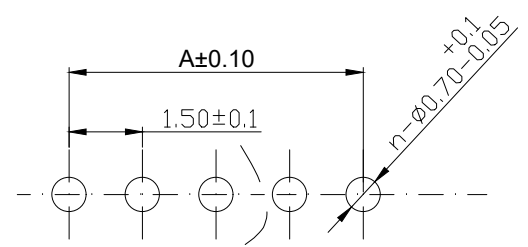

REV.	DESCRIPTION	DATE
A/0	修订版本	230509

ROHS管理规定:
 1、禁止使用含有ROHS指令所限制的物质。
 2、对应的SGS或ITS出具的ICP-AES数据、不可测定物质的成分表,有效期一年。

技术指标:
 1、塑件表面应光洁、无毛刺、明显收缩、缺陷、裂纹等现象;
 2、温度范围: -25° C~85° C;
 3、额定电压: 250V, AC, DC(等效);
 4、接触电阻: ≤0.03 Ω;
 5、绝缘电阻: ≥1000M Ω;
 6、耐压: 1000V, AC/minute.

Pin位	A	B	C
2	1.5	3.6	4.5
3	3	5.1	6
4	4.5	6.6	7.5
5	6	8.1	9
6	7.5	9.6	10.5
7	9	11.1	12
8	10.5	12.6	13.5
9	12	14.1	15
10	13.5	15.6	16.5
11	15	17.1	18
12	16.5	18.6	19.5
13	18	20.1	21
14	19.5	21.6	22.5
15	21	23.1	24
16	22.5	24.6	25.5

PCB寸法
PCB Layout

序号	名称	材料	数量	附注
2	端子 Contact	黄铜 Brass	nx1	电镀镍: 零件表面镀层30u"MIN, 厚镀层90u"MIN.
1	基板 Wafer	PA66(UL94V-0)	1	电镀镍: 零件表面镀层30u"MIN, 厚镀层90u"MIN.

未注公差			Bossie (博锡)				
X.° ±3° X.X° ±0.5°			单位	比例	Design Units	SIZE	页码
<10	10-30	>30	MM Only	----	METRIC	A4	1 OF 1
±0.2	±0.25	±0.3	材料	图号	BX-ZH1.5-9PZZ	Part No	
制作	审核	批准	Lin L	Lin R	Lin R	品名	ZH1.50 直针 9P