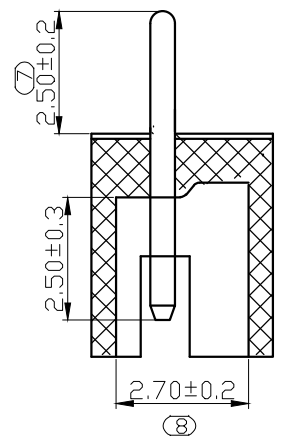

REV.	DESCRIPTION	DATE
A/0	修订版本	230509

ROHS管理规定:
 1、禁止使用含有ROHS指令所限制的物质。
 2、对应的SGS或ITS出具的ICP-AES数据、不可测定物质的成分表,有效期一年。

技术指标:
 1、塑件表面应光洁、无毛刺、明显收缩、缺陷、裂纹等现象;
 2、温度范围: -25° C~85° C;
 3、额定电压: 250V, AC, DC(等效);
 4、接触电阻: ≤0.03 Ω;
 5、绝缘电阻: ≥1000M Ω;
 6、耐压: 1000V, AC/minute.

Pin位	A	B	C
2	1.5	3.6	4.5
3	3	5.1	6
4	4.5	6.6	7.5
5	6	8.1	9
6	7.5	9.6	10.5
7	9	11.1	12
8	10.5	12.6	13.5
9	12	14.1	15
10	13.5	15.6	16.5
11	15	17.1	18
12	16.5	18.6	19.5
13	18	20.1	21
14	19.5	21.6	22.5
15	21	23.1	24
16	22.5	24.6	25.5

PCB寸法
PCB Layout

序号	名称	材料	数量	附注
2	端子 Contact	黄铜 Brass	nx1	电镀镍: 零件表面镀层30u"MIN, 厚镀层90u"MIN.
1	基板 Wafer	PA66(UL94V-0)	1	电镀镍: 零件表面镀层30u"MIN, 厚镀层90u"MIN.

未注公差			Bossie (博锡)				
X.° ±3° X.X° ±0.5°			单位	比例	Design Units	SIZE	页码
<10	10-30	>30	MM Only	----	METRIC	A4	1 OF 1
±0.2	±0.25	±0.3	材料	图号	BX-ZH1.5-9PZZ	Part No	
制作	审核	批准	Lin L	Lin R	Lin R	品名	ZH1.50 直针 9P