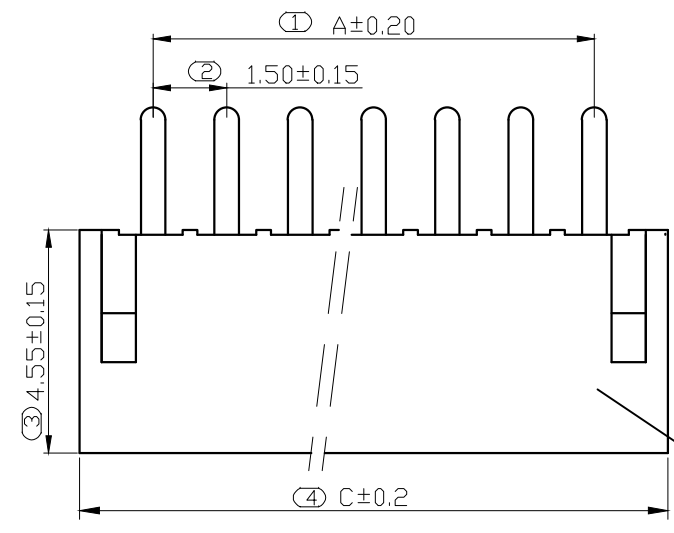

REV.	DESCRIPTION	DATE
A/0	修订版本	230509

ROHS管理规定:
 1、禁止使用含有ROHS指令所限制的物质。
 2、对应的SGS或ITS出具的ICP-AES数据、不可测定物质的成分表,有效期一年。

技术指标:
 1、塑件表面应光洁、无毛刺、明显收缩、缺陷、裂纹等现象;
 2、温度范围: -25° C~85° C;
 3、额定电压: 250V, AC, DC(等效);
 4、接触电阻: ≤0.03 Ω;
 5、绝缘电阻: ≥1000M Ω;
 6、耐压: 1000V, AC/minute.

Pin位	A	B	C
2	1.5	3.6	4.5
3	3	5.1	6
4	4.5	6.6	7.5
5	6	8.1	9
6	7.5	9.6	10.5
7	9	11.1	12
8	10.5	12.6	13.5
9	12	14.1	15
10	13.5	15.6	16.5
11	15	17.1	18
12	16.5	18.6	19.5
13	18	20.1	21
14	19.5	21.6	22.5
15	21	23.1	24
16	22.5	24.6	25.5

PCB寸法
PCB Layout

序号	名称	材料	数量	附注
2	端子 Contact	黄铜 Brass	nx1	电镀镍: 零件表面镀层30u"MIN, 厚镀层90u"MIN.
1	基板 Wafer	PA66(UL94V-0)	1	电镀镍: 零件表面镀层30u"MIN, 厚镀层90u"MIN.

未注公差			Bossie (博锡)				
X.° ±3° X.X° ±0.5°			单位	比例	Design Units	SIZE	页码
<10	10-30	>30	MM Only	----	METRIC	A4	1 OF 1
±0.2	±0.25	±0.3	材料	图号	BX-ZH1.5-9PZZ	Part No	
制作	审核	批准	Lin L	Lin R	Lin R	品名	ZH1.50 直针 9P