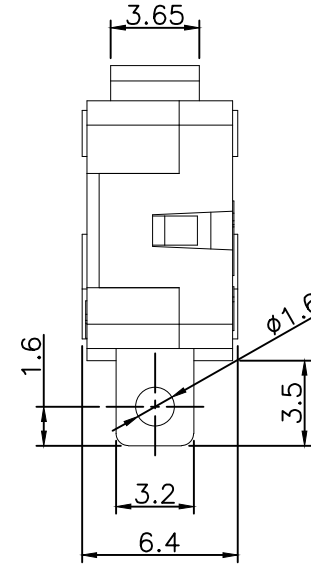

拟制/Drawn	朱光隆
审核/Check	陈乐峰
批准/Approved	陈乐峰

AA07A09010000006A

3A 125/250VC T105μ  
5E4

电路图  
CIRCUIT DIAGRAM

主要技术参数、性能

The Main Thchnology Performance

额定电流、电压 Rate voltage,current	3A 125/250VAC
接触电阻 Contact resistance	≤100mΩ
按力 Operating force	150±50gf
绝缘电阻 Insulated resistance	≥100MΩ
介电强度 Dielectric strength	≥1000VAC/5s

					第一视角 FIRST VIEW			
标记 SING	处数 FREQUENCY	更改文件号 REVISION	签名 APPROVED	日期 DATE	比例 SCALE	1:1	一般公差 GENERAL TOLERANCE	
设计 DESIGN			2022.07.01		单位 UNIT	mm	≥0~5< ±0.30	
审核 CHECKED			2022.07.01		重量 WEIGHT		≥5~30< ±0.40	
批准 APPROVED			2022.07.01				≥30 ±0.50	
							角度 ANGLE	±2°