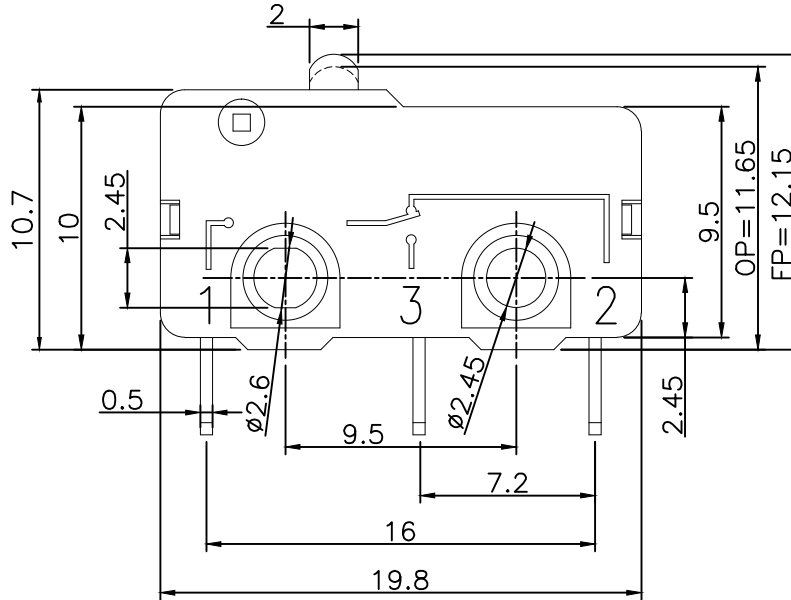

拟制/Drawn	朱光隆
审核/Check	陈乐峰
批准/Approved	陈乐峰

AA07A09010000006A

3A 125/250VC T105μ  
5E4

电路图  
CIRCUIT DIAGRAM

主要技术参数、性能

The Main Thchnology Performance

额定电流、电压 Rate voltage,current	3A 125/250VAC
接触电阻 Contact resistance	≤100mΩ
按力 Operating force	150±50gf
绝缘电阻 Insulated resistance	≥100MΩ
介电强度 Dielectric strength	≥1000VAC/5s