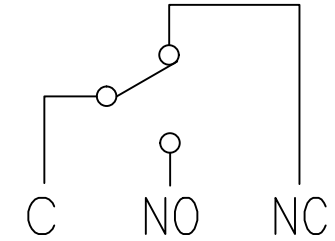

拟制/Drawn	朱光隆
审核/Check	陈乐峰
批准/Approved	陈乐峰

AA07A09010000006A

3A 125/250VC T105μ  
5E4

电路图  
CIRCUIT DIAGRAM

主要技术参数、性能

The Main Thchnology Performance

额定电流、电压 Rate voltage,current	3A 125/250VAC
接触电阻 Contact resistance	≤100mΩ
按力 Operating force	150±50gf
绝缘电阻 Insulated resistance	≥100MΩ
介电强度 Dielectric strength	≥1000VAC/5s