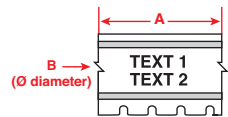

\* Visit [BradyID.com/techdata](http://BradyID.com/techdata) for more information

Figure 58

Diagram	Catalog #	B#	Material	Color	Approx. Wire Gauge*	Max Wire Dia. Inch (mm)	Supplied Dia. B Inch (mm)	Sleeve Length A Inch (mm)	Labels/Roll
Fig. 58*	M21-125-C-342	B-342	Polyolefin	Black on White	22-16 Gauge	0.046 - 0.110 (1.2 - 2.8)	0.125 (3.2)	7 ft (2.13 m)	1 roll (cont.)
Fig. 58	M21-187-C-342	B-342	Polyolefin	Black on White	20-10 Gauge	0.062 - 0.150 (1.6 - 3.8)	0.187 (4.9)	7 ft (2.13 m)	1 roll (cont.)
Fig. 58	M21-250-C-342	B-342	Polyolefin	Black on White	16-8 Gauge	0.094 - 0.215 (2.4 - 5.5)	0.250 (6.9)	7 ft (2.13 m)	1 roll (cont.)
Fig. 58	M21-375-C-342	B-342	Polyolefin	Black on White	12-4 Gauge	0.125 - 0.320 (3.2 - 8.1)	0.375 (10.7)	7 ft (2.13 m)	1 roll (cont.)
Fig. 58*	M21-125-C-342-YL	B-342	Polyolefin	Black on Yellow	22-16 Gauge	0.046 - 0.110 (1.2 - 2.8)	0.125 (3.2)	7 ft (2.13 m)	1 roll (cont.)
Fig. 58	M21-187-C-342-YL	B-342	Polyolefin	Black on Yellow	20-10 Gauge	0.062 - 0.150 (1.6 - 3.8)	0.187 (4.9)	7 ft (2.13 m)	1 roll (cont.)
Fig. 58	M21-250-C-342-YL	B-342	Polyolefin	Black on Yellow	16-8 Gauge	0.094 - 0.215 (2.4 - 5.5)	0.250 (6.9)	7 ft (2.13 m)	1 roll (cont.)
Fig. 33	M21-375-C-342-YL	B-342	Polyolefin	Black on Yellow	12-4 Gauge	0.125 - 0.320 (3.2 - 8.1)	0.375 (10.7)	7 ft (2.13 m)	1 roll (cont.)