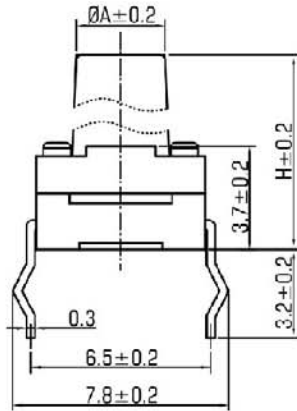

额定电负荷: 50mA @ 12V DC
 耐压: 250VAC /1分
 接触电阻: 100mΩ Max.
 绝缘电阻: 100MΩ Min.
 行程: 0.3±0.15mm

物料

7. 手柄: GP. PA66
 6. 盖板: GP. PA66
 5. 橡胶垫: 橡胶
 4. 防水膜: PIF薄膜
 3. 簧片: 不锈钢
 2. 基座: GP. PA66
 1. 接线片: H62Y T=0.3

包装

散装
 内包装: 塑料袋
 外包装: 纸箱

P. C. B. LAYOUT

CIRCUIT DIAGRAM

型号说明: TSW061GH-250

系列名称
 规格代号
 按力代码
 开关高度
 安装型式

H	4.3	4.5	4.8	5	5.5	6	6.4	6.5	6.6	7	7.3	7.5	8	8.5
A	3.4	3.4	3.4	3.4	3.2	3.2	3	3.2	3.1	3.2	3.2	3.2	3.2	3.2
H	8.8	9	9.5	9.7	9.9	10	10.3	10.5	11	11.5	12	12.5	13	13.5
A	3.1	3.1	3.2	3.1	3.2	3.2	3.2	3	3.1	3.2	3.2	3.1	3.2	3
H	14	14.5	15	15.5	15.6	16	16.5	17	17	17.5	18	18.5	19	
A	3.2	3.1	3.1	3.2	3.1	3.2	3.2	3.2	2	3	3.2	3	3.1	

深圳市博瑞泰电子有限公司

版本		视图		设计	敖余达
比例		大小		绘制	敖余达
1:1		A4		审核	徐君辉

Dimensions are shown:mm(inches)

X-ON Electronics

Largest Supplier of Electrical and Electronic Components

Click to view similar products for [Tactile Switches](#) category: