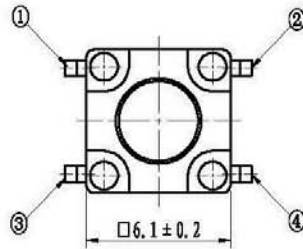

额定电负荷: 50mA @ 12V DC
 耐压: 250VAC /1分
 接触电阻: 100mΩ Max.
 绝缘电阻: 100MΩ Min.
 行程: 0.3±0.15mm

物料

7. 手柄: GP. PA66
 6. 盖板: GP. PA66
 5. 橡胶垫: 橡胶
 4. 防水膜: PIF薄膜
 3. 簧片: 不锈钢
 2. 基座: GP. PA66
 1. 接线片: H62Y T=0.3

包装

散装
 内包装: 塑料袋
 外包装: 纸箱

P. C. B. LAYOUT

CIRCUIT DIAGRAM

型号说明: TSW061GH-250

系列名称
 规格代号
 按力代码
 开关高度
 安装型式

H	4.3	4.5	4.8	5	5.5	6	6.4	6.5	6.6	7	7.3	7.5	8	8.5
A	3.4	3.4	3.4	3.4	3.2	3.2	3	3.2	3.1	3.2	3.2	3.2	3.2	3.2
H	8.8	9	9.5	9.7	9.9	10	10.3	10.5	11	11.5	12	12.5	13	13.5
A	3.1	3.1	3.2	3.1	3.2	3.2	3.2	3	3.1	3.2	3.2	3.1	3.2	3
H	14	14.5	15	15.5	15.6	16	16.5	17	17	17.5	18	18.5	19	
A	3.2	3.1	3.1	3.2	3.1	3.2	3.2	3.2	2	3	3.2	3	3.1	

深圳市博瑞泰电子有限公司

版本		视图		设计	敖余达
比例		大小		绘制	敖余达
1:1		A4		审核	徐君辉

Dimensions are shown:mm(inches)

X-ON Electronics

Largest Supplier of Electrical and Electronic Components

Click to view similar products for [Tactile Switches](#) category: