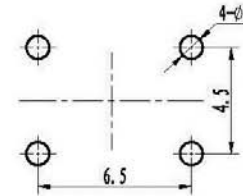

额定电负荷: 50mA @ 12V DC
 耐压: 250VAC /1分
 接触电阻: 100mΩ Max.
 绝缘电阻: 100MΩ Min.
 行程: 0.3±0.15mm

物料

7. 手柄: GP. PA66
 6. 盖板: GP. PA66
 5. 橡胶垫: 橡胶
 4. 防水膜: PIF薄膜
 3. 簧片: 不锈钢
 2. 基座: GP. PA66
 1. 接线片: H62Y T=0.3

包装

散装
 内包装: 塑料袋
 外包装: 纸箱

P. C. B. LAYOUT

CIRCUIT DIAGRAM

型号说明: TSW061GH-250

系列名称
 规格代号
 按力代码
 开关高度
 安装型式

H	4.3	4.5	4.8	5	5.5	6	6.4	6.5	6.6	7	7.3	7.5	8	8.5
A	3.4	3.4	3.4	3.4	3.2	3.2	3	3.2	3.1	3.2	3.2	3.2	3.2	3.2
H	8.8	9	9.5	9.7	9.9	10	10.3	10.5	11	11.5	12	12.5	13	13.5
A	3.1	3.1	3.2	3.1	3.2	3.2	3.2	3	3.1	3.2	3.2	3.1	3.2	3
H	14	14.5	15	15.5	15.6	16	16.5	17	17	17.5	18	18.5	19	
A	3.2	3.1	3.1	3.2	3.1	3.2	3.2	3.2	2	3	3.2	3	3.1	

深圳市博瑞泰电子有限公司

版本		视图		设计	敖余达
比例		大小		绘制	敖余达
1:1		A4		审核	徐君辉

Dimensions are shown:mm(inches)

X-ON Electronics

Largest Supplier of Electrical and Electronic Components

Click to view similar products for [Tactile Switches](#) category: