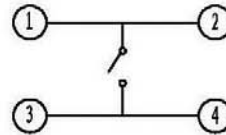

额定电负荷: 50mA @ 12V DC
 耐压: 250VAC /1分
 接触电阻: 100mΩ Max.
 绝缘电阻: 100MΩ Min.
 行程: 0.3±0.15mm

物料

7. 手柄: GP. PA66
 6. 盖板: GP. PA66
 5. 橡胶垫: 橡胶
 4. 防水膜: PIF薄膜
 3. 簧片: 不锈钢
 2. 基座: GP. PA66
 1. 接线片: H62Y T=0.3

包装

散装
 内包装: 塑料袋
 外包装: 纸箱

P. C. B. LAYOUT

CIRCUIT DIAGRAM

型号说明: TSW061GH-250

系列名称
 规格代号
 按力代码
 开关高度
 安装型式

H	4.3	4.5	4.8	5	5.5	6	6.4	6.5	6.6	7	7.3	7.5	8	8.5
A	3.4	3.4	3.4	3.4	3.2	3.2	3	3.2	3.1	3.2	3.2	3.2	3.2	3.2
H	8.8	9	9.5	9.7	9.9	10	10.3	10.5	11	11.5	12	12.5	13	13.5
A	3.1	3.1	3.2	3.1	3.2	3.2	3.2	3	3.1	3.2	3.2	3.1	3.2	3
H	14	14.5	15	15.5	15.6	16	16.5	17	17	17.5	18	18.5	19	
A	3.2	3.1	3.1	3.2	3.1	3.2	3.2	3.2	2	3	3.2	3	3.1	

深圳市博瑞泰电子有限公司

版本		视图		设计	敖余达
比例		大小		绘制	敖余达
1:1		A4		审核	徐君辉

Dimensions are shown:mm(inches)

X-ON Electronics

Largest Supplier of Electrical and Electronic Components

Click to view similar products for [Tactile Switches](#) category: