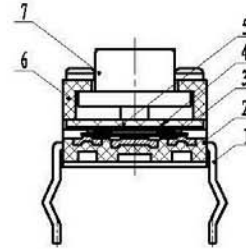

额定电负荷: 50mA @ 12V DC
 耐压: 250VAC /1分
 接触电阻: 100mΩ Max.
 绝缘电阻: 100MΩ Min.
 行程: 0.3±0.15mm

物料

7. 手柄: GP. PA66
 6. 盖板: GP. PA66
 5. 橡胶垫: 橡胶
 4. 防水膜: PIF薄膜
 3. 簧片: 不锈钢
 2. 基座: GP. PA66
 1. 接线片: H62Y T=0.3

包装

散装
 内包装: 塑料袋
 外包装: 纸箱

P. C. B. LAYOUT

CIRCUIT DIAGRAM

型号说明: TSW061GH-250

系列名称
 规格代号
 按力代码
 开关高度
 安装型式

H	4.3	4.5	4.8	5	5.5	6	6.4	6.5	6.6	7	7.3	7.5	8	8.5
A	3.4	3.4	3.4	3.4	3.2	3.2	3	3.2	3.1	3.2	3.2	3.2	3.2	3.2
H	8.8	9	9.5	9.7	9.9	10	10.3	10.5	11	11.5	12	12.5	13	13.5
A	3.1	3.1	3.2	3.1	3.2	3.2	3.2	3	3.1	3.2	3.2	3.1	3.2	3
H	14	14.5	15	15.5	15.6	16	16.5	17	17	17.5	18	18.5	19	
A	3.2	3.1	3.1	3.2	3.1	3.2	3.2	3.2	2	3	3.2	3	3.1	

深圳市博瑞泰电子有限公司

版本		视图		设计	敖余达
比例		大小		绘制	敖余达
1:1		A4		审核	徐君辉

Dimensions are shown:mm(inches)

X-ON Electronics

Largest Supplier of Electrical and Electronic Components

Click to view similar products for [Tactile Switches](#) category: