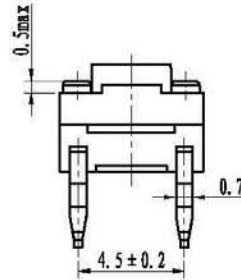

额定电负荷: 50mA @ 12V DC
 耐压: 250VAC /1分
 接触电阻: 100mΩ Max.
 绝缘电阻: 100MΩ Min.
 行程: 0.3±0.15mm

物料

7. 手柄: GP. PA66
 6. 盖板: GP. PA66
 5. 橡胶垫: 橡胶
 4. 防水膜: PIF薄膜
 3. 簧片: 不锈钢
 2. 基座: GP. PA66
 1. 接线片: H62Y T=0.3

包装

散装
 内包装: 塑料袋
 外包装: 纸箱

P. C. B. LAYOUT

CIRCUIT DIAGRAM

型号说明: TSW061GH-250

系列名称
 规格代号
 按力代码
 开关高度
 安装型式

H	4.3	4.5	4.8	5	5.5	6	6.4	6.5	6.6	7	7.3	7.5	8	8.5
A	3.4	3.4	3.4	3.4	3.2	3.2	3	3.2	3.1	3.2	3.2	3.2	3.2	3.2
H	8.8	9	9.5	9.7	9.9	10	10.3	10.5	11	11.5	12	12.5	13	13.5
A	3.1	3.1	3.2	3.1	3.2	3.2	3.2	3	3.1	3.2	3.2	3.1	3.2	3
H	14	14.5	15	15.5	15.6	16	16.5	17	17	17.5	18	18.5	19	
A	3.2	3.1	3.1	3.2	3.1	3.2	3.2	3.2	2	3	3.2	3	3.1	

深圳市博瑞泰电子有限公司

版本		视图		设计	敖余达
比例		大小		绘制	敖余达
1:1		A4		审核	徐君辉

Dimensions are shown:mm(inches)

X-ON Electronics

Largest Supplier of Electrical and Electronic Components

Click to view similar products for [Tactile Switches](#) category: