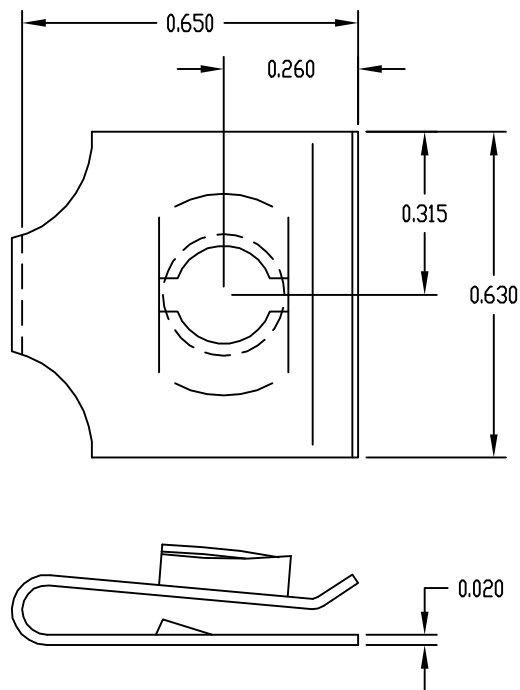

MATERIAL: SPRING STEEL
FINISH: BLACK