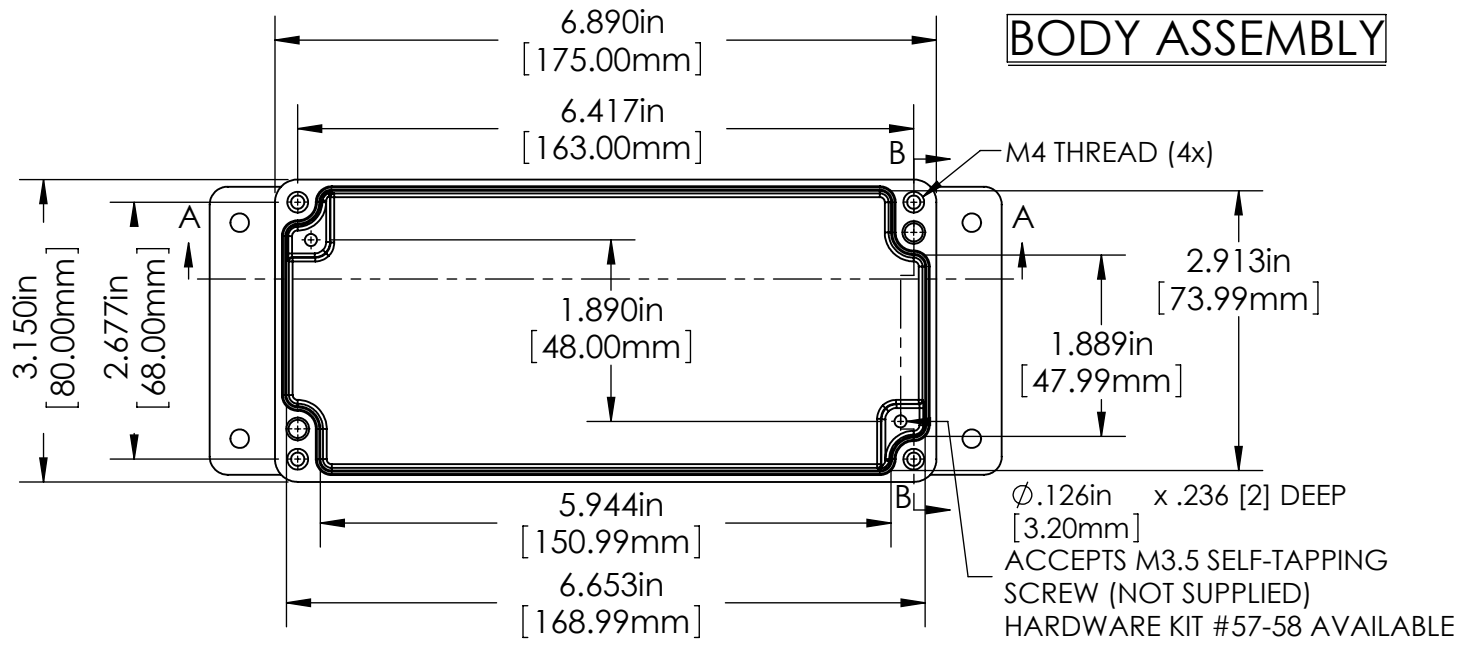

PART NAME

NEMA 4X DIE CAST ALUMINUM ENCLOSURE

PART No.

AN-2821

AN-2821-B

REVISION DATE 8/17/2010

X-ON Electronics

Largest Supplier of Electrical and Electronic Components

Click to view similar products for [Electrical Enclosures](#) category:

Click to view products by [Bud Industries](#) manufacturer:

Other Similar products are found below :

[120-902](#) [120-905](#) [120-403](#) [120-475](#) [120-901](#) [127-410](#) [130-007](#) [130-504](#) [130-506](#) [MR-25L+](#) [30-8739](#) [PIP-11774SCREW](#) [30-9715](#) [MR-25LW+](#) [110-407](#) [111-004](#) [111-008](#) [110-402](#) [110-901](#) [110-907](#) [111-002](#) [110-406](#) [110-910](#) [110-404](#) [110-409](#) [110-410](#) [120-405](#) [106-009](#) [106-505](#) [105-401](#) [106-006](#) [104-406](#) [137-002](#) [105-405](#) [111-005](#) [127-909](#) [106-502](#) [130-475](#) [130-503](#) [127-401](#) [106-010](#) [127-455](#) [127-475](#) [110-903](#) [R260-180-300](#) [9511020](#) [9822029](#) [9820014](#) [P61603000P](#) [9823009](#)