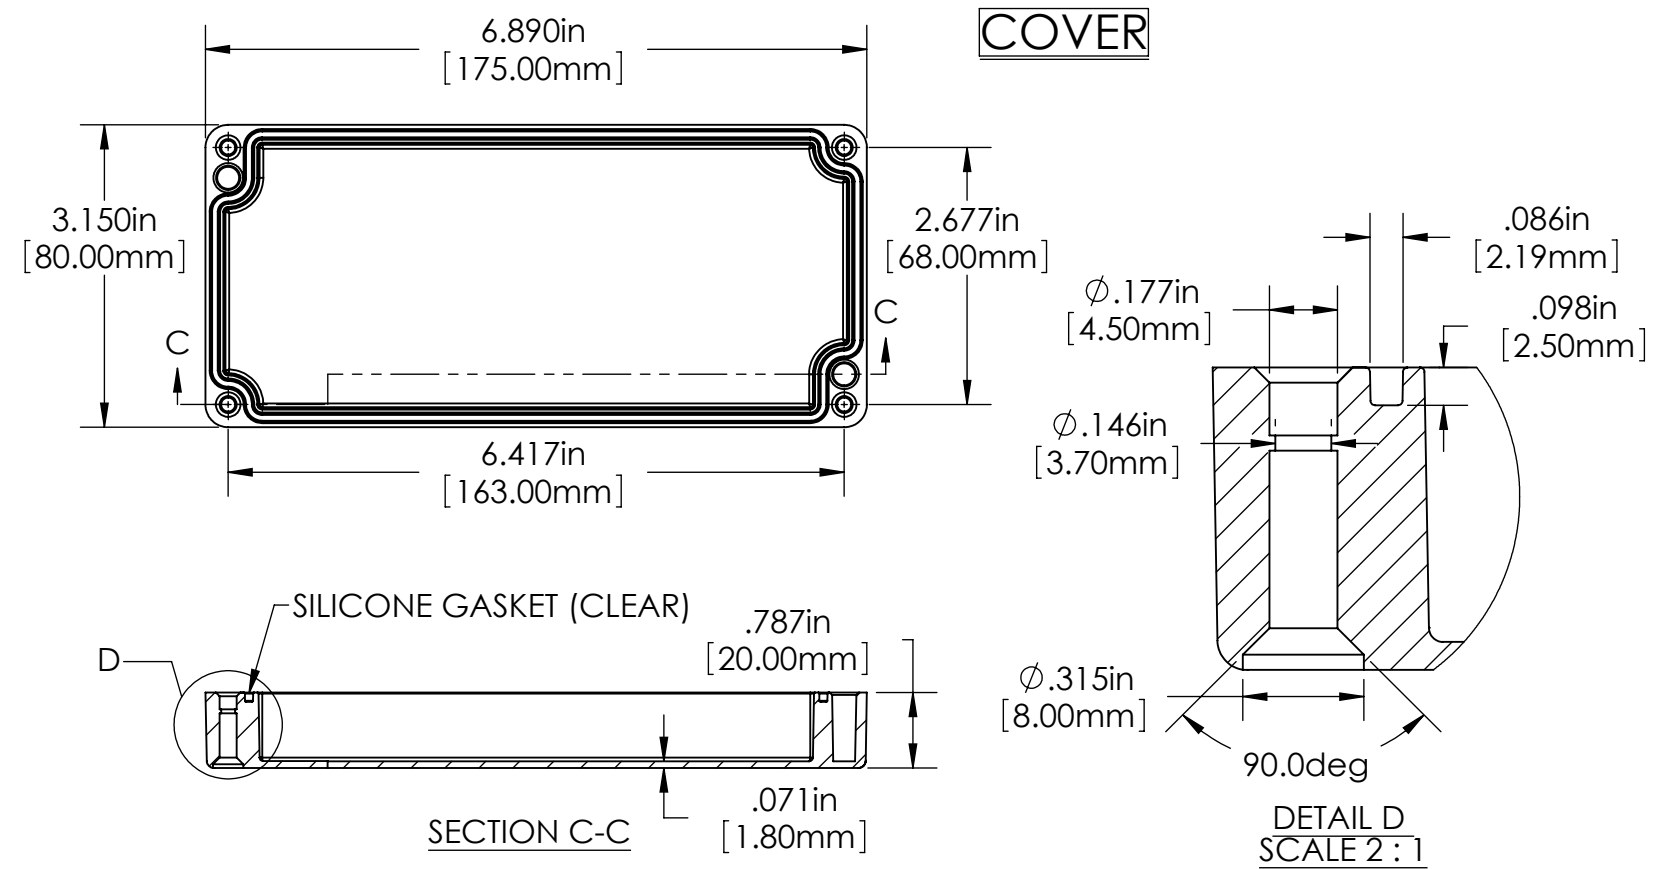

PART NAME

NEMA 4X DIE CAST ALUMINUM ENCLOSURE

PART No.

AN-2821

AN-2821-B

REVISION DATE 8/17/2010

X-ON Electronics

Largest Supplier of Electrical and Electronic Components

Click to view similar products for [Electrical Enclosures](#) category:

Click to view products by [Bud Industries](#) manufacturer:

Other Similar products are found below :

[120-902](#) [120-905](#) [120-403](#) [120-475](#) [120-901](#) [127-410](#) [130-007](#) [130-504](#) [130-506](#) [MR-25L+](#) [30-8739](#) [PIP-11774SCREW](#) [30-9715](#) [MR-25LW+](#) [110-407](#) [111-004](#) [111-008](#) [110-402](#) [110-901](#) [110-907](#) [111-002](#) [110-406](#) [110-910](#) [110-404](#) [110-409](#) [110-410](#) [120-405](#) [106-009](#) [106-505](#) [105-401](#) [106-006](#) [104-406](#) [137-002](#) [105-405](#) [111-005](#) [127-909](#) [106-502](#) [130-475](#) [130-503](#) [127-401](#) [106-010](#) [127-455](#) [127-475](#) [110-903](#) [R260-180-300](#) [9511020](#) [9822029](#) [9820014](#) [P61603000P](#) [9823009](#)