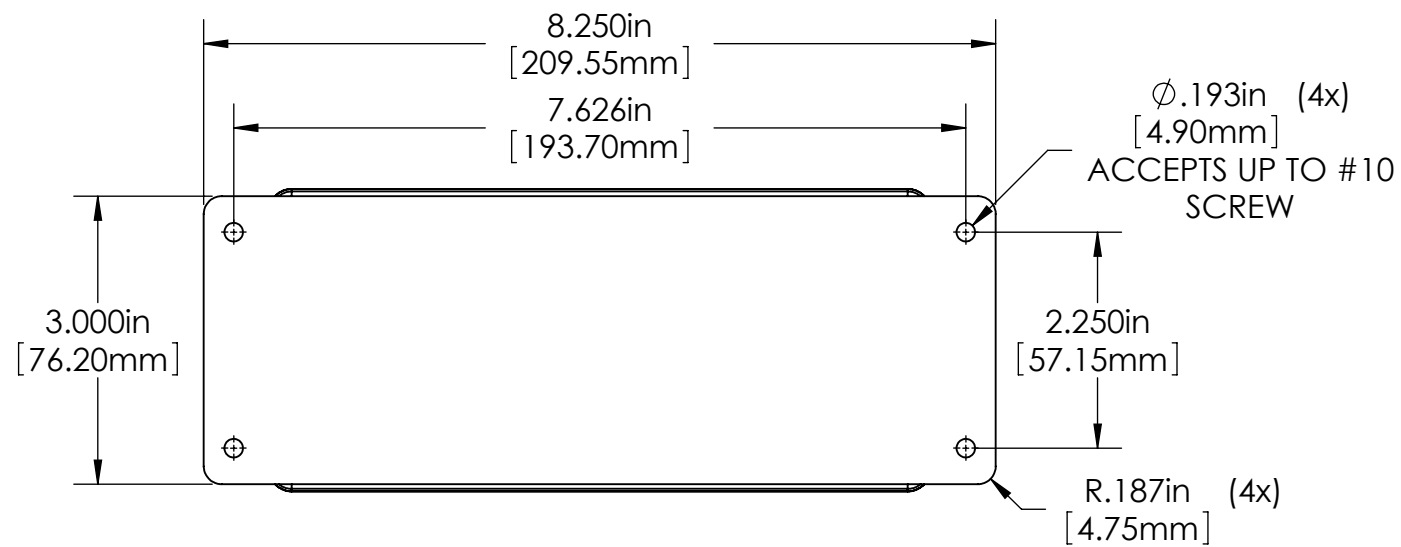

PART NAME

NEMA 4X DIE CAST ALUMINUM ENCLOSURE

PART No.

AN-2821

AN-2821-B

REVISION DATE 8/17/2010

X-ON Electronics

Largest Supplier of Electrical and Electronic Components

Click to view similar products for [Electrical Enclosures](#) category:

Click to view products by [Bud Industries](#) manufacturer:

Other Similar products are found below :

[120-902](#) [120-905](#) [120-403](#) [120-475](#) [120-901](#) [127-410](#) [130-007](#) [130-504](#) [130-506](#) [MR-25L+](#) [30-8739](#) [PIP-11774SCREW](#) [30-9715](#) [MR-25LW+](#) [110-407](#) [111-004](#) [111-008](#) [110-402](#) [110-901](#) [110-907](#) [111-002](#) [110-406](#) [110-910](#) [110-404](#) [110-409](#) [110-410](#) [120-405](#) [106-009](#) [106-505](#) [105-401](#) [106-006](#) [104-406](#) [137-002](#) [105-405](#) [111-005](#) [127-909](#) [106-502](#) [130-475](#) [130-503](#) [127-401](#) [106-010](#) [127-455](#) [127-475](#) [110-903](#) [R260-180-300](#) [9511020](#) [9822029](#) [9820014](#) [P61603000P](#) [9823009](#)