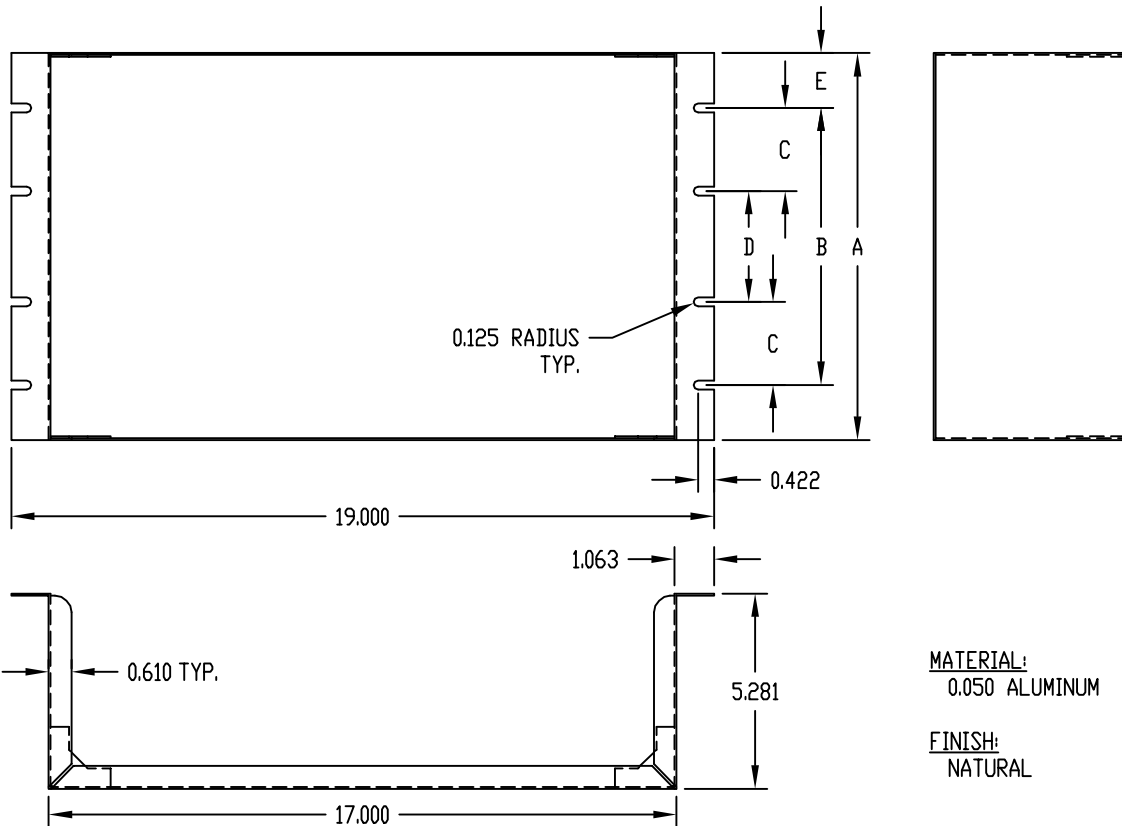

PART
NAME

PANEL CHASSIS

PART
No.

CB-1370 THRU CB-1377

PART No.	A	B	C	D	E
CB-1370	1.750	1.250	-----	-----	0.234
CB-1371	3.500	3.000	-----	-----	0.234
CB-1372	5.250	2.250	-----	-----	1.484
CB-1373	7.000	4.000	-----	-----	1.484
CB-1374	8.750	5.750	-----	-----	1.484
CB-1375	10.500	-----	2.250	3.000	1.484
CB-1376	12.250	-----	3.500	2.250	1.484
CB-1377	14.000	-----	4.000	3.000	1.484