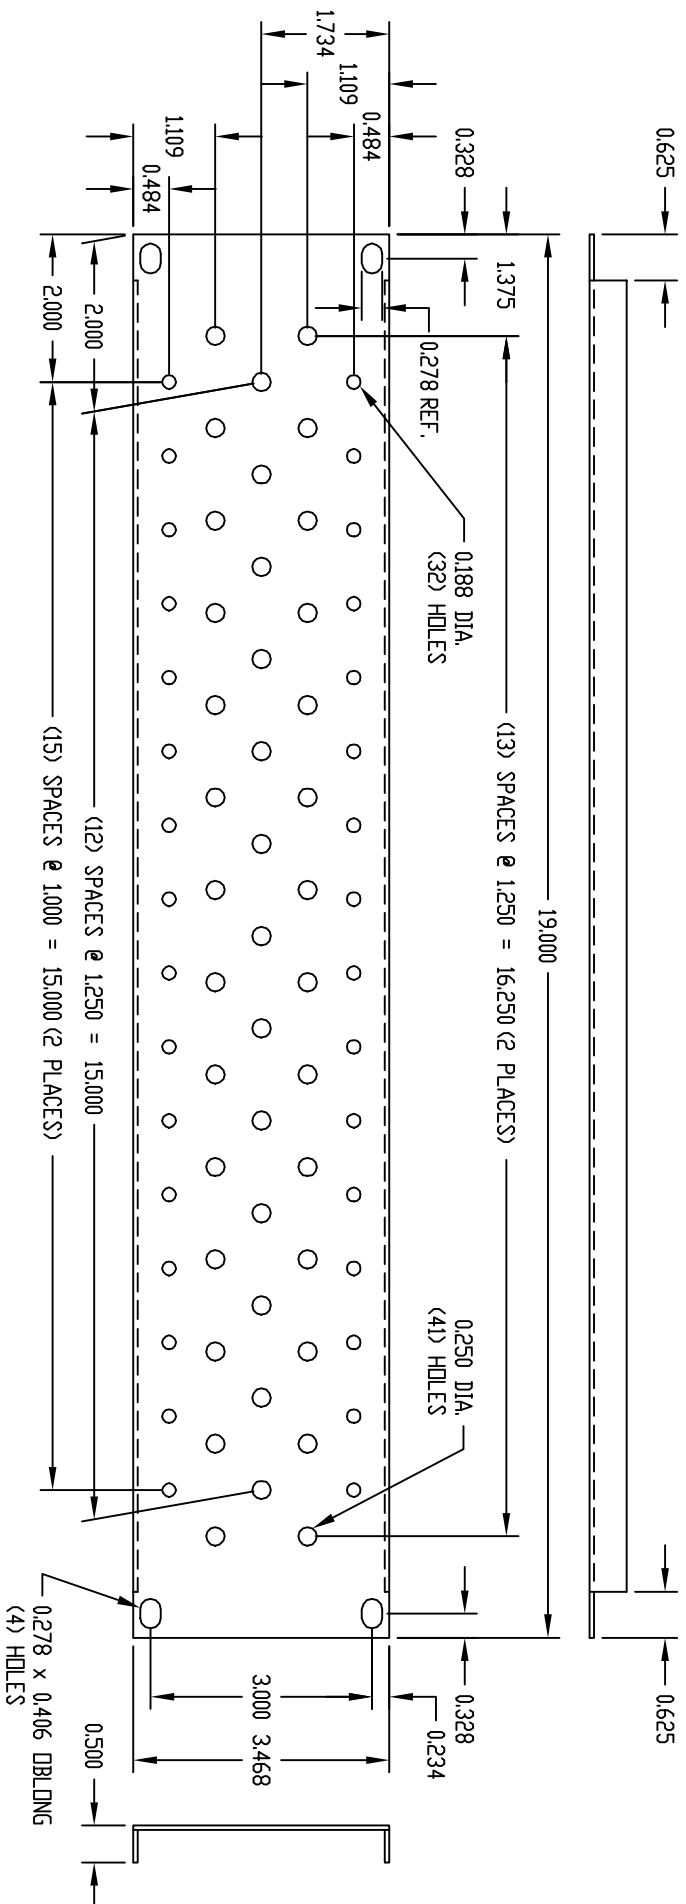

PART NAME

CABLE MANAGEMENT PANEL 2U

PART NO.

CM-1227

MATERIAL:

- PANEL _____ 16 GA. STEEL
 - CABLE RINGS _____ 14 GA. STEEL
 - CABLE CLIPS _____ NYLON
- FINISH:**
- PANEL & CABLE RINGS _____ SMOOTH BLACK
 - CABLE CLIPS _____ WHITE

SUPPLIED WITH:

- QTY. (4) #10-32 x 5/8 LG. SCREWS
- QTY. (4) #12-24 x 1/2 LG. SCREWS
- QTY. (2) #CM-1229 CABLE CLIP PACKAGES:
- QTY. (24) CABLE CLIPS
- QTY. (3) #CM-1220 CABLE RING PACKAGES:
- QTY. (3) CABLE RINGS
- QTY. (6) #10-32 x 5/8 LG. SCREWS
- QTY. (6) #12-24 x 1/2 LG. SCREWS
- QTY. (6) #12-24 HEX NUTS

Other Similar products are found below :

[M00-PLN](#) [F2424](#) [8351-832-A-24](#) [9104](#) [9105](#) [PLFF2000](#) [H-9163-B](#) [1427C3](#) [HTS10](#) [PC-79](#) [SC10-3A](#) [SC4-28](#) [CG3-340S/12](#) [CP-001BK](#)
[M6123-4007-SS](#) [TS170](#) [LP40](#) [5261304-07](#) [CG3-160G](#) [7112C-PLN](#) [ALUM](#) [CM10](#) [8610-3124-S-26](#) [TS81](#) [7142](#) [GP134](#) [M6125-4007-A-24](#)
[M6127-4007-SS](#) [PBCOVER](#) [512](#) [AEG-4000G](#) [AEG-3000G](#) [HD99](#) [SR2-66A2](#) [FP10B4HP-1](#) [SR16-66A2](#) [FP52-2](#) [1406-1006-01](#) [29478](#)
[TS2535](#) [TS169-6](#) [CAC2](#) [HA19-3U](#) [BR-19-10-1](#) [TS180](#) [CG3-ESD](#) [SC11-1](#) [CFS-1.00/2.20](#) [HEC0800PB](#) [ZC633R](#) [140PLN](#)