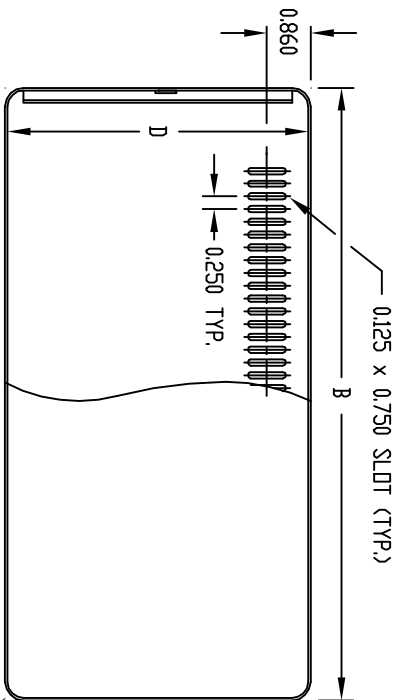

PART  
NAME

CHAMPION SERIES

PART  
No.

CS-11202 TD CS-11216

TOP VIEW

SIDE VIEW

FRONT VIEW

MATERIAL: 0050 THK. ALUMINUM  
QTY. (4) #F-3581 RUBBER FEET  
QTY. (8) #6 x 1/4 TRUSS HEAD  
TAPPING SCREW.  
FINISH: TWO COLOR COMBINATIONS  
SAND TEXTURED OR BLACK  
TEXTURED TOP & BOTTOM, BOTH  
WITH SMOOTH WHITE FRONT &  
REAR PANELS.

PART No.	HEIGHT A	WIDTH B	DEPTH C	CLEAR INSIDE HEIGHT D	CLEAR INSIDE WIDTH E	CLEAR INSIDE DEPTH F
CS-11202	4.000	6.000	6.000	3.875	5.375	5.141
CS-11204	4.000	9.000	8.000	3.875	8.375	7.141
CS-11206	4.000	12.000	8.000	3.875	11.375	7.141
CS-11208	6.000	9.000	8.000	5.875	8.375	7.141
CS-11210	6.000	12.000	8.000	5.875	11.375	7.141
CS-11212	6.000	12.000	10.000	5.875	11.375	9.141
CS-11214	8.000	9.000	8.000	7.875	8.375	7.141
CS-11216	8.000	12.000	10.000	7.875	11.375	9.141

Other Similar products are found below :

[585-R-WH-PK](#) [60221-01](#) [60566-01-000](#) [HPL-9VB BATT DOOR](#) [M18-PLTD](#) [M-21-PLATED](#) [63310-01-000](#) [6711GSKT](#) [71884-29-028](#)  
[LH45-100 Black](#) [72868-510-000](#) [CNS-0000 Black](#) [72883-510-000](#) [CNS-0101 Black](#) [72906-510-000](#) [CNS-0407 Black](#) [73092-510-000](#) [CNM-](#)  
[0101 Black](#) [73105-510-000](#) [CNL-0101 Black](#) [73108-510-000](#) [CNL-0303 Black](#) [73395-510-039](#) [CNS-0006 Bone](#) [74016-510-000](#) [CNL-0006](#)  
[Black](#) [74257-510-000](#) [CNL-0004](#) [MDC-1183-PLAIN-ALUM](#) [MDC-1183-PTD](#) [MDC-13104-PTD](#) [MDC-321-PTD](#) [MDC-973-PTD](#) [76](#)  
[77153-01-028](#) [FLX6030](#) [83535-01-508](#) [90026-501-000](#) [PS36-200](#) [116-508](#) [120-407](#) [120-910](#) [127-908](#) [130-008](#) [1301170079](#) [1322GSKTEP](#)  
[1325GSKT3](#) [138-PLAIN](#) [1434-1210](#) [EAS-500 \(BLACK ANO\)](#) [1804RP-RB-PK](#) [190-005](#) [2202307](#) [KAB3321 BLACK](#) [KAB3421](#) [2697466](#)  
[S52213](#) [2901123](#) [2901699](#) [A0645271](#) [A20P20](#) [2106-IR](#)