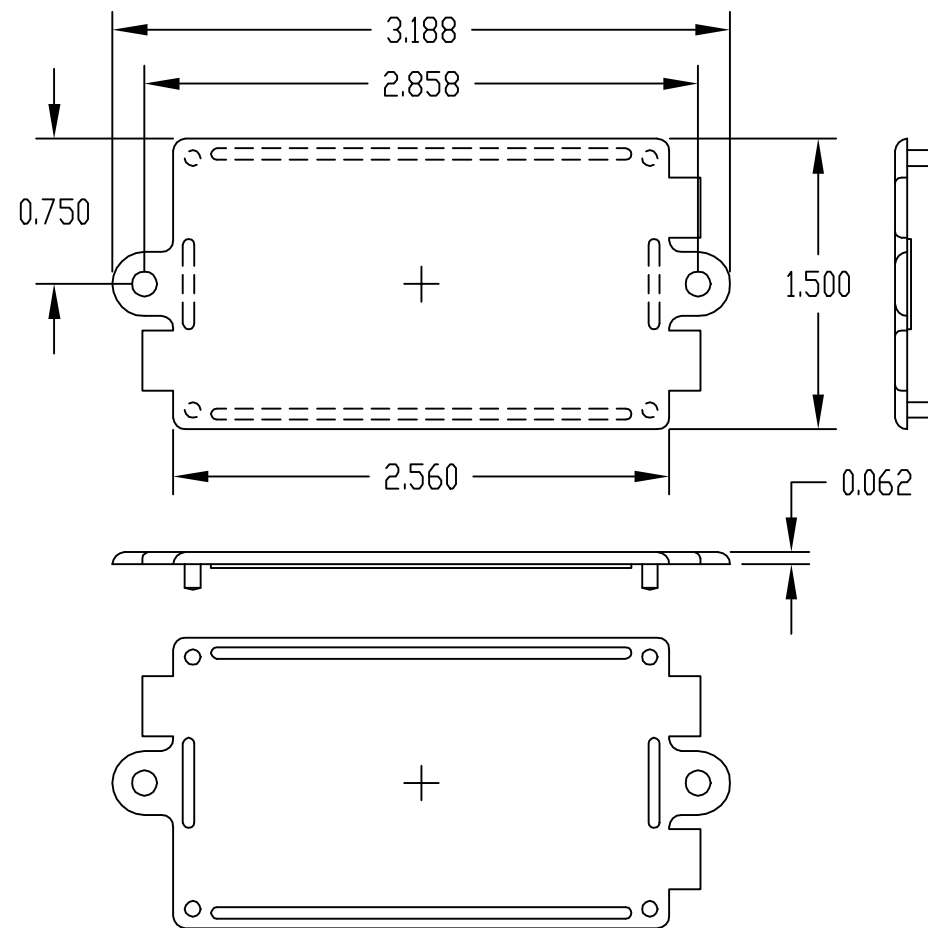

PART
NAME

UTILIBOX (STYLE K)

PART
No.

CU-1950

REV.
DATE

MATERIAL: HIGH-IMPACT ABS
(FLAMMABILITY RATING OF UL94-HB)
FINISH: BLACK TEXTURED

ALL DIMENSIONS HAVE ± 0.015 TOLERANCE.

BOX FEATURES PRESS-FIT COVER AND
THREE MOLDED-IN PROTRUDING WIRE/CABLE ENTRY POINTS.

Other Similar products are found below :

[585-R-WH-PK](#) [M-10-PLATED](#) [60221-01](#) [60566-01-000](#) [HPL-9VB BATT DOOR](#) [M18-PLTD](#) [M-21-PLATED](#) [63310-01-000](#) [6711GSKT](#)
[71884-29-028](#) [LH45-100 Black](#) [72868-510-000](#) [CNS-0000 Black](#) [72883-510-000](#) [CNS-0101 Black](#) [72906-510-000](#) [CNS-0407 Black](#) [73092-](#)
[510-000](#) [CNM-0101 Black](#) [73105-510-000](#) [CNL-0101 Black](#) [73108-510-000](#) [CNL-0303 Black](#) [73395-510-039](#) [CNS-0006 Bone](#) [74016-510-000](#)
[CNL-0006 Black](#) [74257-510-000](#) [CNL-0004](#) [MDC-1183-PLAIN-ALUM](#) [MDC-1183-PTD](#) [MDC-13104-PTD](#) [MDC-973-PTD](#) [76](#)
[77153-01-028](#) [FLX6030](#) [83535-01-508](#) [90026-501-000](#) [PS36-200](#) [116-508](#) [120-407](#) [120-910](#) [127-908](#) [130-008](#) [1301170079](#) [1322GSKTEP](#)
[1325GSKT3](#) [138-PLAIN](#) [1434-1210](#) [EAS-500 \(BLACK ANO\)](#) [1804RP-RB-PK](#) [190-005](#) [2202307](#) [KAB3321 BLACK](#) [KAB3421](#) [2697466](#)
[S52213](#) [2901123](#) [2901699](#) [A0645271](#) [A20P20](#) [2106-IR](#)