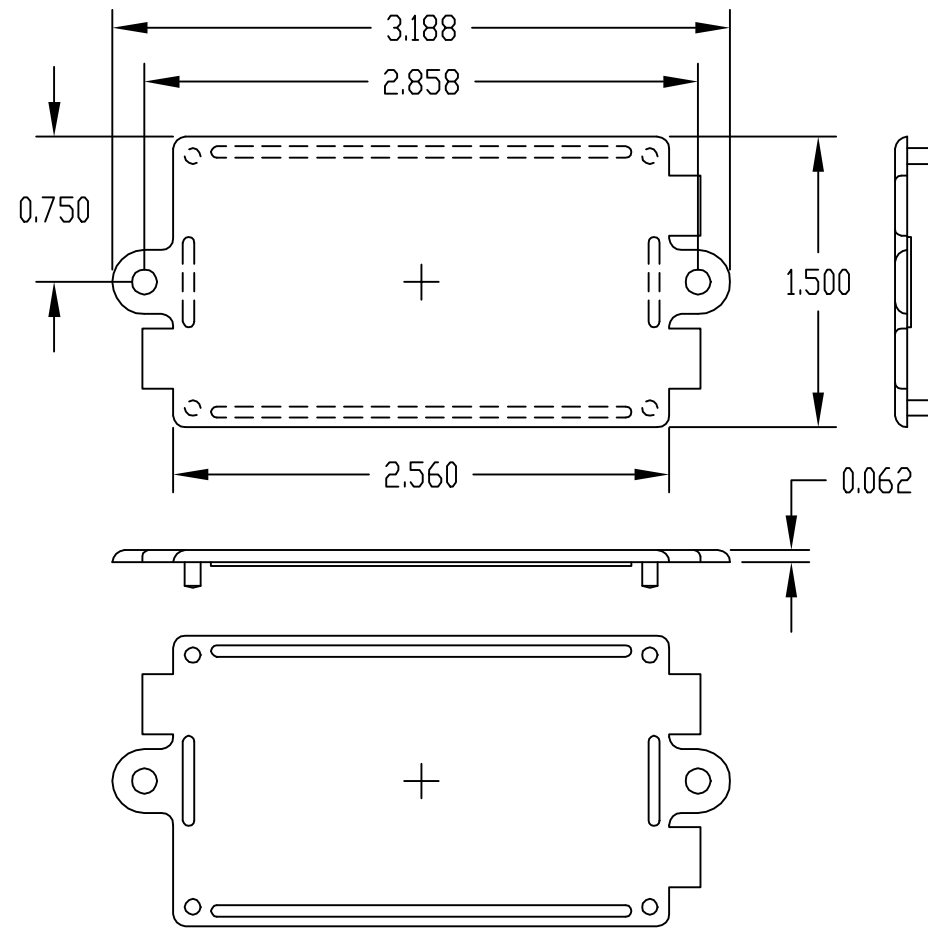

PART
NAME

UTILIBOX (STYLE K)

PART
No.

CU-1951

REV.
DATE

MATERIAL: HIGH-IMPACT ABS
(FLAMMABILITY RATING OF UL94-HB)
FINISH: BLACK TEXTURED

ALL DIMENSIONS HAVE ± 0.015 TOLERANCE.

BOX FEATURES PRESS-FIT COVER AND
THREE MOLDED-IN PROTRUDING WIRE/CABLE ENTRY POINTS.

Other Similar products are found below :

[585-R-WH-PK](#) [60221-01](#) [60566-01-000](#) [HPL-9VB BATT DOOR](#) [M18-PLTD](#) [M-21-PLATED](#) [63310-01-000](#) [6711GSKT](#) [71884-29-028](#)
[LH45-100 Black](#) [72868-510-000](#) [CNS-0000 Black](#) [72883-510-000](#) [CNS-0101 Black](#) [72906-510-000](#) [CNS-0407 Black](#) [73092-510-000](#) [CNM-](#)
[0101 Black](#) [73105-510-000](#) [CNL-0101 Black](#) [73108-510-000](#) [CNL-0303 Black](#) [73395-510-039](#) [CNS-0006 Bone](#) [74016-510-000](#) [CNL-0006](#)
[Black](#) [74257-510-000](#) [CNL-0004](#) [MDC-1183-PLAIN-ALUM](#) [MDC-1183-PTD](#) [MDC-13104-PTD](#) [MDC-321-PTD](#) [MDC-973-PTD](#) [76](#)
[77153-01-028](#) [FLX6030](#) [83535-01-508](#) [90026-501-000](#) [PS36-200](#) [116-508](#) [120-407](#) [120-910](#) [127-908](#) [130-008](#) [1301170079](#) [1322GSKTEP](#)
[1325GSKT3](#) [138-PLAIN](#) [1434-1210](#) [EAS-500 \(BLACK ANO\)](#) [1804RP-RB-PK](#) [190-005](#) [2202307](#) [KAB3321 BLACK](#) [KAB3421](#) [2697466](#)
[S52213](#) [2901123](#) [2901699](#) [A0645271](#) [A20P20](#) [2106-IR](#)