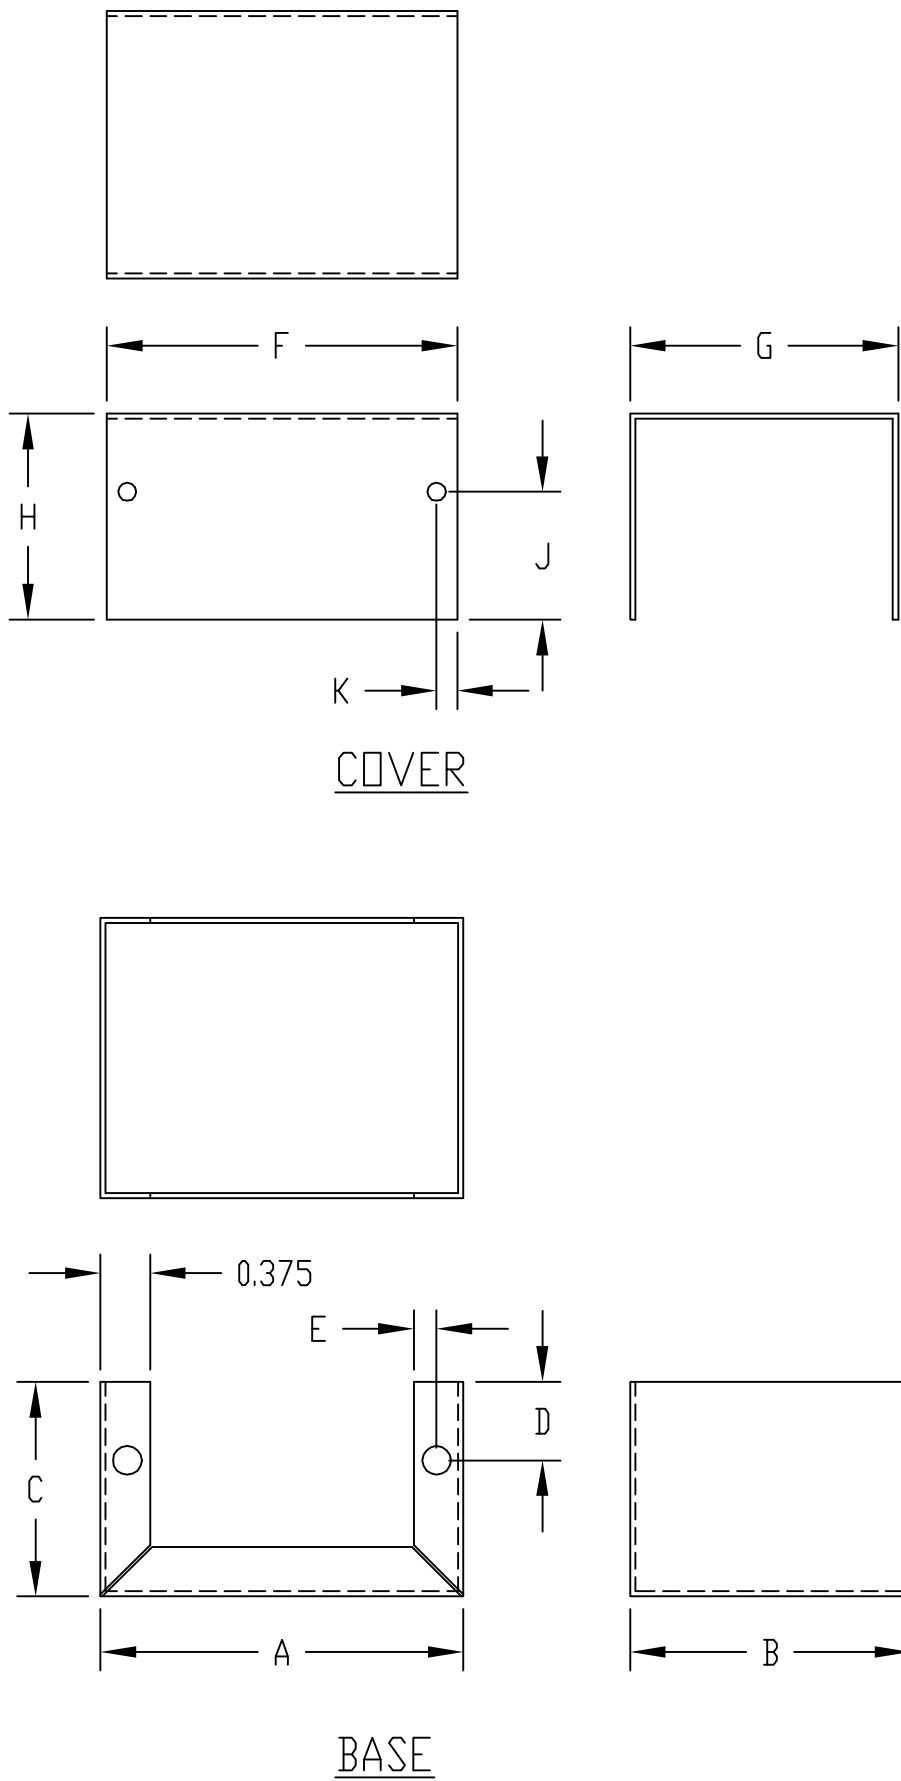

PART NAME	MINIBOX	PART No.	CU-2100-B TO CU-3011-A	REV. DATE	7-11-12
-----------	---------	----------	------------------------	-----------	---------

MATERIAL:

COVER & BASE - 0.040 ALUMINUM

FINISH:

COVER & BASE - SUFFIX "A" NATURAL
 - SUFFIX "B" SMOOTH GRAY

EACH UNIT SLIPS TOGETHER AND MAY BE JOINED BY EITHER BUILT-IN SNAP LOCK OR #6 SHEET METAL SCREWS (PROVIDED).

PART No.		BASE					COVER				
PAINTED	NATURAL	A	B	C	D	E	F	G	H	J	K
CU-2100-B	CU-3000-A	2.750	2.125	1.625	0.594	0.172	2.656	2.031	1.562	0.968	0.156
CU-2101-B	CU-3001-A	3.250	2.125	1.625	0.594	0.172	3.156	2.031	1.562	0.968	0.156
CU-2102-B	CU-3002-A	4.000	2.125	1.625	0.594	0.172	3.906	2.031	1.562	0.968	0.156
CU-2103-B	CU-3003-A	4.000	2.250	2.250	1.218	0.172	3.906	2.156	2.188	0.968	0.156
CU-2104-B	CU-3004-A	5.000	2.250	2.250	1.218	0.172	4.906	2.156	2.188	0.968	0.156
CU-2105-B	CU-3005-A	5.000	4.000	3.000	0.844	0.172	4.906	3.906	2.938	2.094	0.156
CU-2106-B	CU-3006-A	5.250	3.000	2.125	1.094	0.172	5.156	2.906	2.062	0.968	0.156
CU-2107-B	CU-3007-A	6.000	5.000	4.000	1.844	0.172	5.906	4.906	3.938	2.094	0.156
CU-2108-B	CU-3008-A	7.000	5.000	3.000	0.836	0.172	6.875	4.875	2.929	2.094	0.141
CU-2109-B	CU-3009-A	8.000	6.000	3.500	1.336	0.156	7.875	5.875	3.429	2.094	0.156
CU-2110-B	CU-3010-A	10.000	6.000	3.500	1.336	0.172	9.875	5.875	3.429	2.094	0.141
CU-2111-B	CU-3011-A	12.000	7.000	4.000	1.836	0.172	11.875	6.875	3.929	2.094	0.141