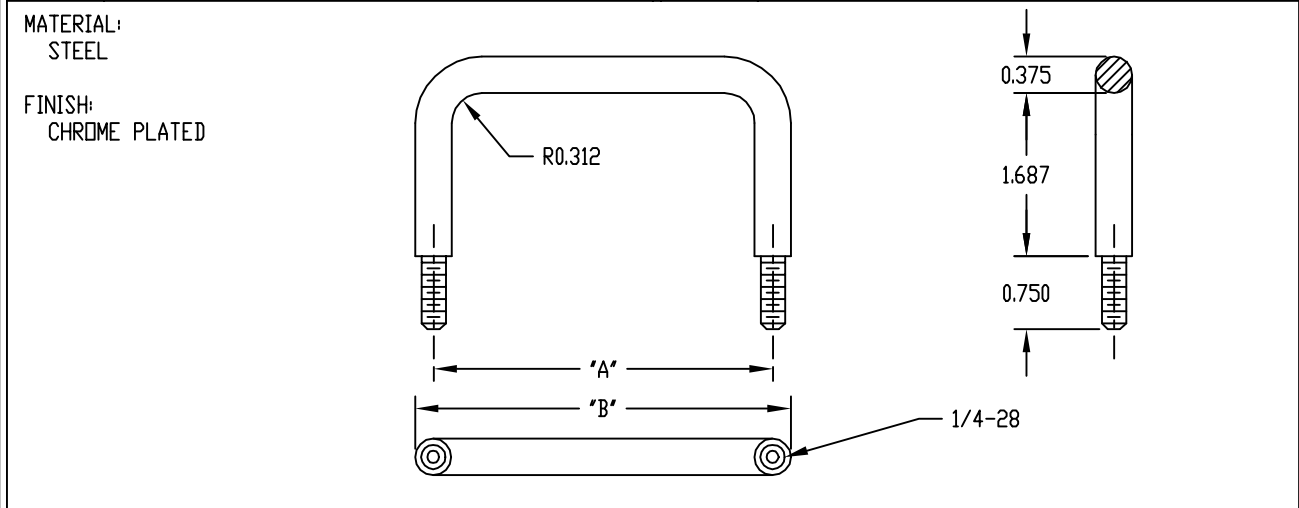

PART NAME	HANDLE	PART No.	H-9160 THRU H-9165
-----------	--------	----------	--------------------

PART No.	'A'	'B'
H-9160	3.500	3.875
H-9161	5.250	5.625
H-9162	7.000	7.375
H-9163	8.750	9.125
H-9164	10.500	10.875
H-9165	12.250	12.625

PART NAME	HANDLE	PART No.	H-9166 AND H-9168
-----------	--------	----------	-------------------

PART No.	'A'	'B'
H-9166	1.906	2.156
H-9168	3.000	3.250

PART NAME	HANDLE	PART No.	H-9110
-----------	--------	----------	--------