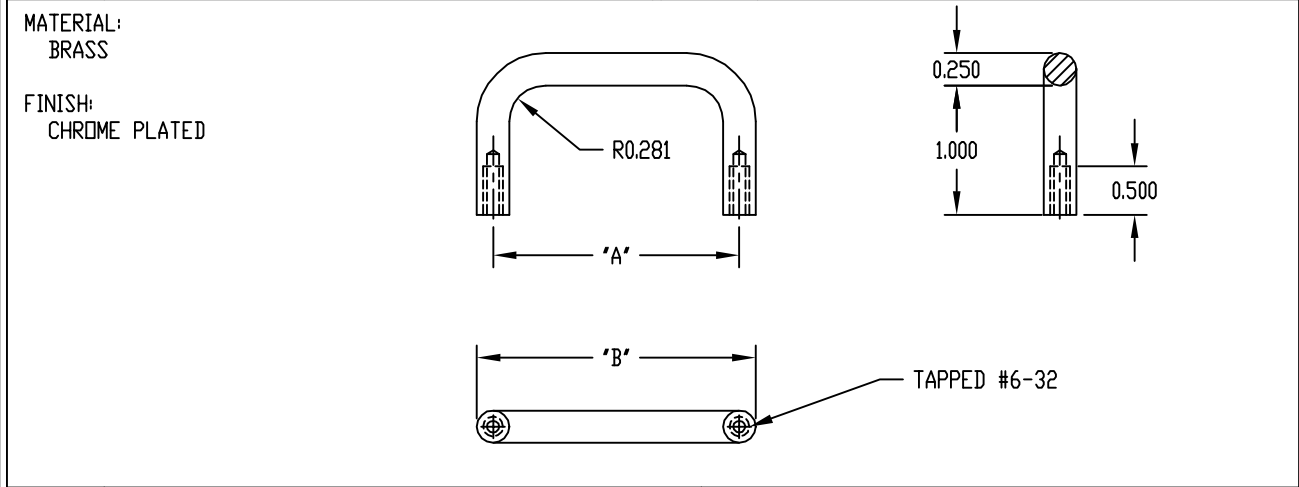

PART NAME	HANDLE	PART No.	H-9160 THRU H-9165
-----------	--------	----------	--------------------

PART No.	'A'	'B'
H-9160	3.500	3.875
H-9161	5.250	5.625
H-9162	7.000	7.375
H-9163	8.750	9.125
H-9164	10.500	10.875
H-9165	12.250	12.625

PART NAME	HANDLE	PART No.	H-9166 AND H-9168
-----------	--------	----------	-------------------

PART No.	'A'	'B'
H-9166	1.906	2.156
H-9168	3.000	3.250

PART NAME	HANDLE	PART No.	H-9110
-----------	--------	----------	--------