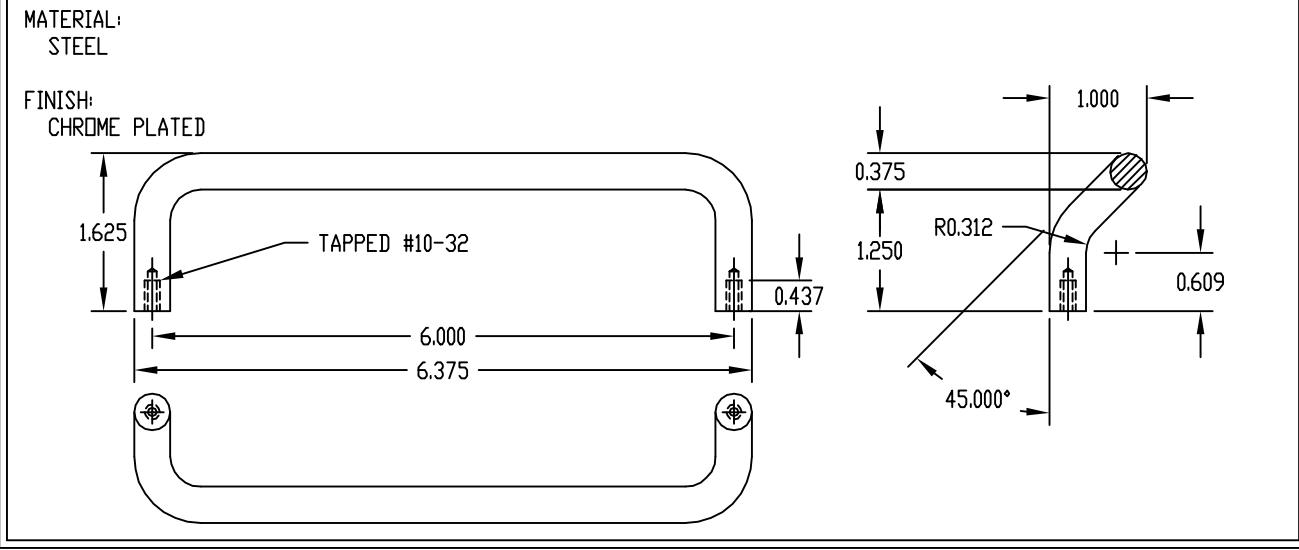

PART NAME	HANDLE	PART No.	H-9160 THRU H-9165
-----------	--------	----------	--------------------

PART No.	'A'	'B'
H-9160	3.500	3.875
H-9161	5.250	5.625
H-9162	7.000	7.375
H-9163	8.750	9.125
H-9164	10.500	10.875
H-9165	12.250	12.625

PART NAME	HANDLE	PART No.	H-9166 AND H-9168
-----------	--------	----------	-------------------

PART No.	'A'	'B'
H-9166	1.906	2.156
H-9168	3.000	3.250

PART NAME	HANDLE	PART No.	H-9110
-----------	--------	----------	--------