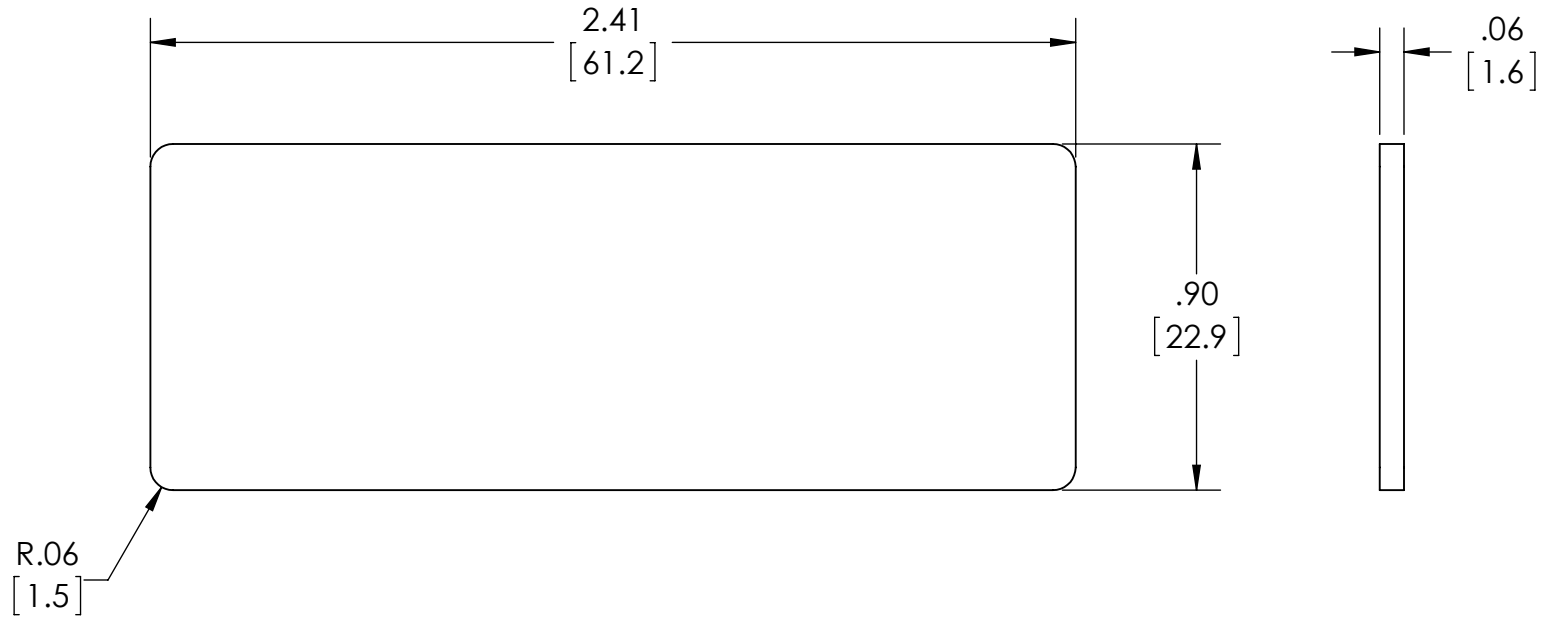

PART
NAME

INFRARED PANEL

PART
No.

HP-3645

REV.
DATE

1-25-13

MATERIAL:
ACRYREX CM-205
UL94-HB

FITS:
HP-3650-B
HP-3651-B
HP-3654-B
HP-3661-B
HP-3663-B
HP-3664-B