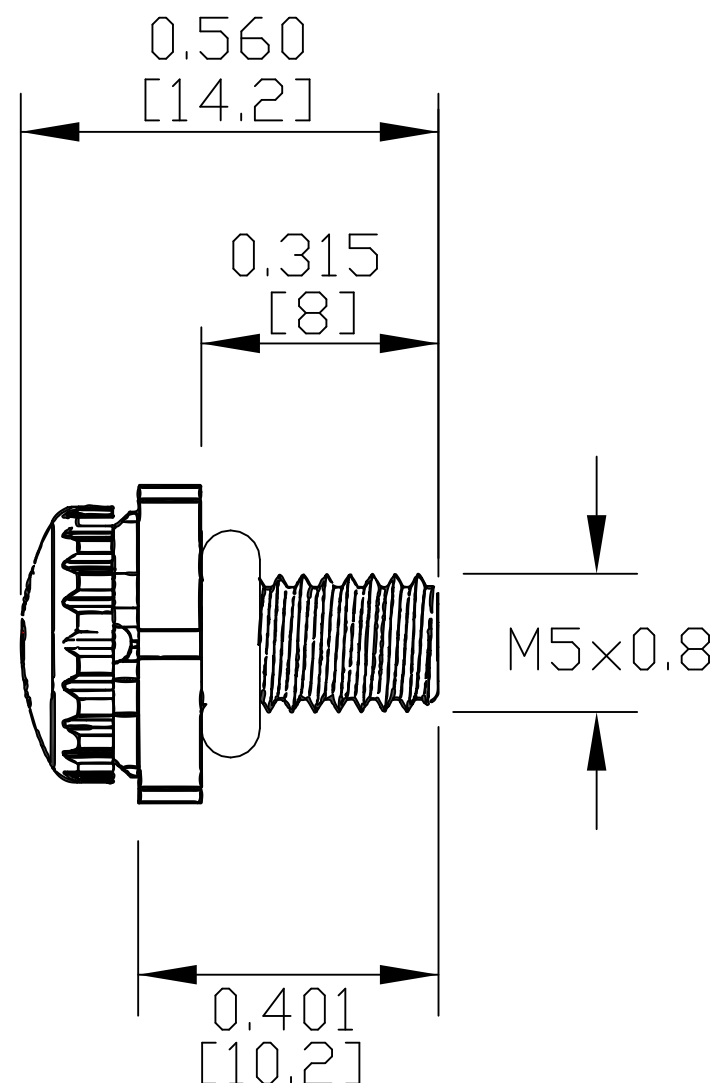

PART NAME

M5 X 0.8 VENT PLUG WITH O-RING WASHER

PART No.

IPV-67501-B & IPV-67501-G

REV. DATE

5/30/19

DRAWING FOR REFERENCE
 WE RESERVE THE RIGHT TO MAKE CHANGES TO OUR
 STANDARD PRODUCTS. PLEASE CONSULT WITH BUD INDUSTRIES
 PRIOR TO USING THIS DRAWING FOR DESIGN PURPOSE.

- NOTES:
- 1- BODY MATERIAL - PC (IP67)
 MEMBRANE MATERIAL - e-PTFE
 O-RING WASHER MATERIAL - SILICONE
 - 2- FINISH - (-B) BLACK & (-G) GRAY
 - 3- DIMENSIONS ARE INCH
 [MM]

X-ON Electronics

Largest Supplier of Electrical and Electronic Components

Click to view similar products for [Electrical Enclosure Accessories](#) *category:*

Click to view products by [Bud Industries](#) *manufacturer:*

Other Similar products are found below :

[60121-06-028 C-325 Black](#) [71884-04-028 CM3-100 Black](#) [71884-18-028 LH43-200 Black](#) [71884-24-028 LH75-200 Black](#) [71885-01-028 CM6-150 Black](#) [72459-02-028 DM-3 BLACK](#) [72459-03-028 DM-4 BLACK](#) [81501-01-000 XPL, 9VB Black](#) [82402-01 PT-8 ALUM](#) [1307GSKTSC](#) [1335GSKT3](#) [14101FP-PK](#) [BAS-5104](#) [CB-1263-BT](#) [HM BLACK PANEL](#) [61033-01-000](#) [115123-01-508 CN-RL RS](#) [115124-01-508 CN-XRL XRS](#) [115119-01-000 CN-RL RS](#) [115123-01-000 CN-RL RS](#) [60121-04-028 C-275 Black](#) [60128-01-072](#) [60222-01-028 CM6-225 Black](#) [60272-01-028 CM3-150 Black](#) [60851-01-028 CM69-120 Black](#) [62452-01-000 HML-9VB, EB Black](#) [71884-25-028 LH89-130 Black](#) [AXX2POSTBRCKT](#) [FUPMESK](#) [71884-23-028 LH75-130 Black](#) [1317GSKTSC](#) [8G813V40365](#) [8G813V40367](#) [8G813V40389](#) [8G820V40620](#) [DVC.2-40-33-30-M8-23-40](#) [96178](#) [096484E](#) [096H10630E](#) [GN 505-10-M8-MB](#) [GN](#) [963-45-45-45-SW](#) [GN 967-20-20-L-2-ZB](#) [1.325.1300.20](#) [52010360](#) [52023608](#) [53801090](#) [53801115](#) [AXX2POSTBRCKT 918808](#) [OBOX-385-NBR-M](#) [60242-02-028 CM5-200 Black](#) [DIN 7603-AL-14-18-A](#)