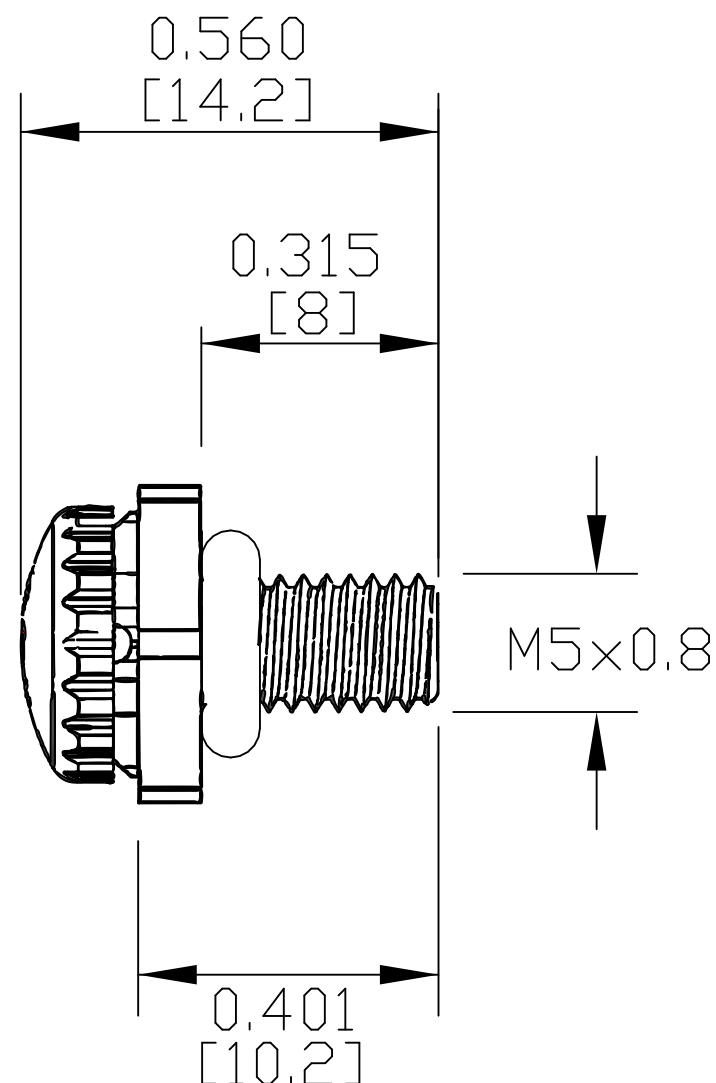

PART NAME

M5 X 0.8 VENT PLUG WITH O-RING WASHER

PART No.

IPV-67501-B & IPV-67501-G

REV. DATE

5/30/19

DRAWING FOR REFERENCE
 WE RESERVE THE RIGHT TO MAKE CHANGES TO OUR
 STANDARD PRODUCTS. PLEASE CONSULT WITH BUD INDUSTRIES
 PRIOR TO USING THIS DRAWING FOR DESIGN PURPOSE.

- NOTES:
- 1- BODY MATERIAL - PC (IP67)
 MEMBRANE MATERIAL - e-PTFE
 O-RING WASHER MATERIAL - SILICONE
 - 2- FINISH - (-B) BLACK & (-G) GRAY
 - 3- DIMENSIONS ARE INCH
 [MM]

X-ON Electronics

Largest Supplier of Electrical and Electronic Components

Click to view similar products for [Electrical Enclosure Accessories](#) *category:*

Click to view products by [Bud Industries](#) *manufacturer:*

Other Similar products are found below :

[60121-06-028 C-325 Black](#) [71884-04-028 CM3-100 Black](#) [71884-18-028 LH43-200 Black](#) [71884-24-028 LH75-200 Black](#) [71885-01-028 CM6-150 Black](#) [72459-02-028 DM-3 BLACK](#) [72459-03-028 DM-4 BLACK](#) [81501-01-000 XPL, 9VB Black](#) [82402-01 PT-8 ALUM](#) [1307GSKTSC](#) [1335GSKT3](#) [14101FP-PK](#) [BAS-5104](#) [CB-1263-BT](#) [HM BLACK PANEL](#) [61033-01-000](#) [115123-01-508 CN-RL RS](#) [115124-01-508 CN-XRL XRS](#) [115119-01-000 CN-RL RS](#) [115123-01-000 CN-RL RS](#) [60121-04-028 C-275 Black](#) [60128-01-072](#) [60222-01-028 CM6-225 Black](#) [60272-01-028 CM3-150 Black](#) [60851-01-028 CM69-120 Black](#) [62452-01-000 HML-9VB, EB Black](#) [71884-25-028 LH89-130 Black](#) [AXX2POSTBRCKT](#) [FUPMESK](#) [71884-23-028 LH75-130 Black](#) [8G813V40365](#) [8G813V40367](#) [8G813V40389](#) [8G820V40620](#) [DVC.2-40-33-30-M8-23-40](#) [96178](#) [096484E](#) [096H10630E](#) [GN 505-10-M8-MB](#) [GN 963-45-45-45-SW](#) [GN](#) [967-20-20-L-2-ZB](#) [1.325.1300.20](#) [52010360](#) [52023608](#) [53801090](#) [53801115](#) [AXX2POSTBRCKT 918808](#) [OBOX-385-NBR-M](#) [60242-02-028 CM5-200 Black](#) [DIN 7603-AL-14-18-A](#) [DIN 7603-AL-16-20-A](#)