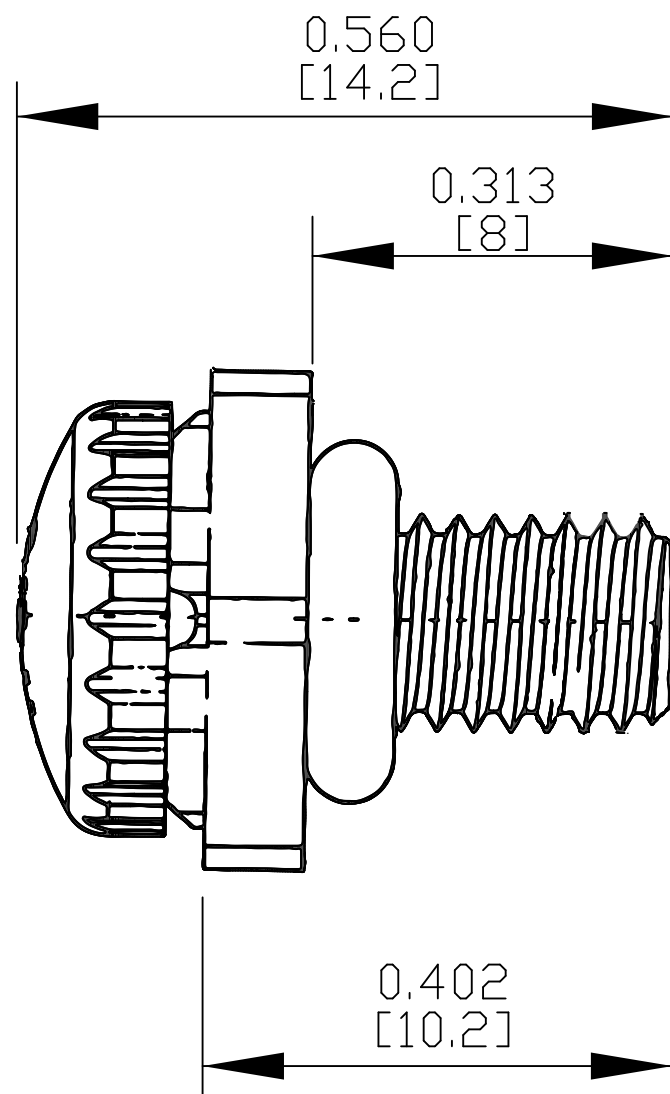

PART NAME

M6 X 1.0 VENT PLUG WITH O-RING WASHER

PART No.

IPV-67601-B & IPV-67601-G

REV. DATE

5/30/19

DRAWING FOR REFERENCE  
 WE RESERVE THE RIGHT TO MAKE CHANGES TO OUR  
 STANDARD PRODUCTS. PLEASE CONSULT WITH BUD INDUSTRIES  
 PRIOR TO USING THIS DRAWING FOR DESIGN PURPOSE.

- NOTES:
- 1- BODY MATERIAL - PC (IP67)  
 MEMBRANE MATERIAL - e-PTFE  
 O-RING WASHER MATERIAL - SILICONE
  - 2- FINISH - (-B) BLACK (-G) GRAY
  - 3- DIMENSIONS ARE INCH  
 [MM]

Other Similar products are found below :

[60121-06-028 C-325 Black](#) [71884-04-028 CM3-100 Black](#) [71884-18-028 LH43-200 Black](#) [71884-24-028 LH75-200 Black](#) [71885-01-028 CM6-150 Black](#) [72459-02-028 DM-3 BLACK](#) [72459-03-028 DM-4 BLACK](#) [81501-01-000 XPL, 9VB Black](#) [82402-01 PT-8 ALUM](#) [1307GSKTSC](#) [1335GSKT3](#) [14101FP-PK](#) [BAS-5104](#) [CB-1263-BT](#) [HM BLACK PANEL](#) [61033-01-000](#) [115123-01-508 CN-RL RS](#) [115124-01-508 CN-XRL XRS](#) [115119-01-000 CN-RL RS](#) [115123-01-000 CN-RL RS](#) [60121-04-028 C-275 Black](#) [60128-01-072](#) [60222-01-028 CM6-225 Black](#) [60272-01-028 CM3-150 Black](#) [60851-01-028 CM69-120 Black](#) [62452-01-000 HML-9VB, EB Black](#) [71884-25-028 LH89-130 Black](#) [AXX2POSTBRCKT](#) [FUPMESK](#) [71884-23-028 LH75-130 Black](#) [1317GSKTSC](#) [8G813V40365](#) [8G813V40367](#) [8G813V40389](#) [8G820V40620](#) [DVC.2-40-33-30-M8-23-40](#) [96178](#) [096484E](#) [096H10630E](#) [GN 505-10-M8-MB](#) [GN](#) [963-45-45-45-SW](#) [GN 967-20-20-L-2-ZB](#) [1.325.1300.20](#) [52010360](#) [52023608](#) [53801090](#) [53801115](#) [AXX2POSTBRCKT 918808](#) [OBOX-385-NBR-M](#) [60242-02-028 CM5-200 Black](#) [DIN 7603-AL-14-18-A](#)