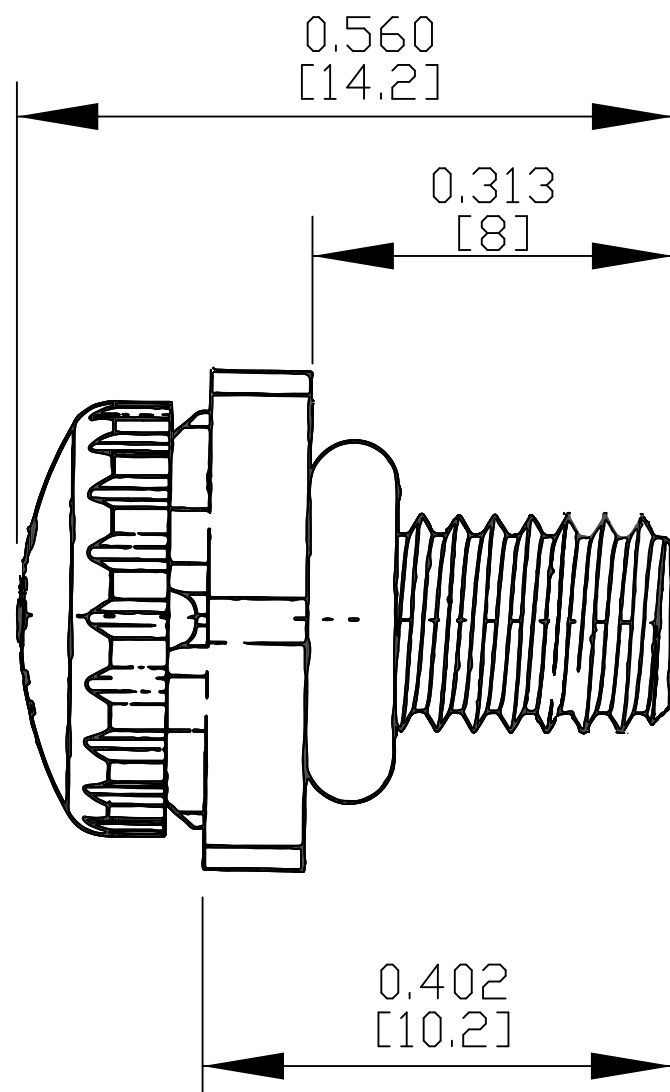

PART NAME

M6 X 1.0 VENT PLUG WITH O-RING WASHER

PART No.

IPV-67601-B & IPV-67601-G

REV. DATE

5/30/19

M6x1.0

DRAWING FOR REFERENCE  
 WE RESERVE THE RIGHT TO MAKE CHANGES TO OUR  
 STANDARD PRODUCTS. PLEASE CONSULT WITH BUD INDUSTRIES  
 PRIOR TO USING THIS DRAWING FOR DESIGN PURPOSE.

- NOTES:
- 1- BODY MATERIAL - PC (IP67)  
 MEMBRANE MATERIAL - e-PTFE  
 O-RING WASHER MATERIAL - SILICONE
  - 2- FINISH - (-B) BLACK (-G) GRAY
  - 3- DIMENSIONS ARE INCH  
 [MM]

Other Similar products are found below :

[60121-06-028 C-325 Black](#) [71884-04-028 CM3-100 Black](#) [71884-18-028 LH43-200 Black](#) [71884-24-028 LH75-200 Black](#) [71885-01-028 CM6-150 Black](#) [72459-02-028 DM-3 BLACK](#) [72459-03-028 DM-4 BLACK](#) [81501-01-000 XPL, 9VB Black](#) [82402-01 PT-8 ALUM](#) [1307GSKTSC](#) [1335GSKT3](#) [14101FP-PK](#) [BAS-5104](#) [CB-1263-BT](#) [HM BLACK PANEL](#) [61033-01-000](#) [115123-01-508 CN-RL RS](#) [115124-01-508 CN-XRL XRS](#) [115119-01-000 CN-RL RS](#) [115123-01-000 CN-RL RS](#) [60121-04-028 C-275 Black](#) [60128-01-072](#) [60222-01-028 CM6-225 Black](#) [60272-01-028 CM3-150 Black](#) [60851-01-028 CM69-120 Black](#) [62452-01-000 HML-9VB, EB Black](#) [71884-25-028 LH89-130 Black](#) [AXX2POSTBRCKT](#) [FUPMESK](#) [71884-23-028 LH75-130 Black](#) [1317GSKTSC](#) [8G813V40365](#) [8G813V40367](#) [8G813V40389](#) [8G820V40620](#) [DVC.2-40-33-30-M8-23-40](#) [96178](#) [096484E](#) [096H10630E](#) [GN 505-10-M8-MB](#) [GN](#) [963-45-45-45-SW](#) [GN 967-20-20-L-2-ZB](#) [1.325.1300.20](#) [52010360](#) [52023608](#) [53801090](#) [53801115](#) [AXX2POSTBRCKT 918808](#) [OBOX-385-NBR-M](#) [60242-02-028 CM5-200 Black](#) [DIN 7603-AL-14-18-A](#)