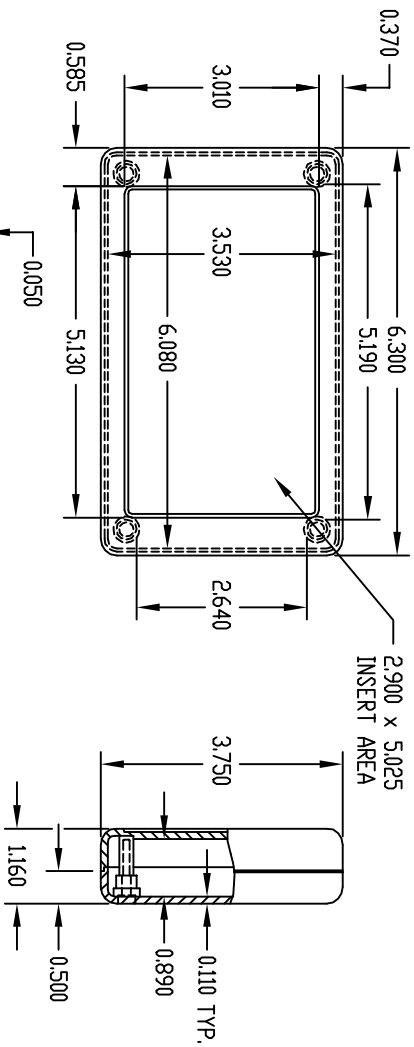

PART  
NAME

PLASTIBDX (STYLE C)

PART  
No.

PS-11272

MATERIAL: HIGH-IMPACT POLYSTYRENE  
 COLOR: PC BONE GRAY  
 FINISH: TEXTURED BODY WITH  
 SMOOTH TDP INSERT

FOUR (4) #4 x 0.625" LG. SCREWS  
 SUPPLIED FOR ASSEMBLING TOP.

FOUR (4) NON-SKID FEET SUPPLIED.

USABLE BOARD AREA  
 IS 3.500 x 6.060.

NOTE: ALL DIMENSIONS HAVE ±0.015 TOLERANCE  
 UNLESS OTHERWISE SPECIFIED.

PART  
NAME

PLASTIBDX (STYLE C)

PART  
No.

PBS-11273

MATERIAL: HIGH-IMPACT POLYSTYRENE  
 COLOR: PC BONE GRAY  
 FINISH: TEXTURED BODY WITH  
 SMOOTH TDP INSERT  
 & 9-VOLT BATTERY  
 COMPARTMENT

FOUR (4) #4 x 0.625" LG. SCREWS  
 SUPPLIED FOR ASSEMBLING TOP.

FOUR (4) NON-SKID FEET SUPPLIED.

USABLE BOARD AREA  
 IS 3.500 x 3.900.

NOTE: ALL DIMENSIONS HAVE ±0.015 TOLERANCE  
 UNLESS OTHERWISE SPECIFIED.

Other Similar products are found below :

[585-R-WH-PK](#) [M-10-PLATED](#) [60221-01](#) [60566-01-000](#) [HPL-9VB BATT DOOR](#) [M18-PLTD](#) [M-21-PLATED](#) [63310-01-000](#) [6711GSKT](#)  
[71884-29-028](#) [LH45-100 Black](#) [72868-510-000](#) [CNS-0000 Black](#) [72883-510-000](#) [CNS-0101 Black](#) [72906-510-000](#) [CNS-0407 Black](#) [73092-](#)  
[510-000](#) [CNM-0101 Black](#) [73105-510-000](#) [CNL-0101 Black](#) [73108-510-000](#) [CNL-0303 Black](#) [73395-510-039](#) [CNS-0006 Bone](#) [74016-510-000](#)  
[CNL-0006 Black](#) [74257-510-000](#) [CNL-0004](#) [MDC-1183-PLAIN-ALUM](#) [MDC-1183-PTD](#) [MDC-13104-PTD](#) [MDC-973-PTD](#) [76](#)  
[77153-01-028](#) [FLX6030](#) [83535-01-508](#) [90026-501-000](#) [PS36-200](#) [116-508](#) [120-407](#) [120-910](#) [127-908](#) [130-008](#) [1301170079](#) [1322GSKTEP](#)  
[1325GSKT3](#) [138-PLAIN](#) [1434-1210](#) [EAS-500 \(BLACK ANO\)](#) [1804RP-RB-PK](#) [190-005](#) [2202307](#) [KAB3321 BLACK](#) [KAB3421](#) [2697466](#)  
[S52213](#) [2901123](#) [2901699](#) [A0645271](#) [A20P20](#) [2106-IR](#)