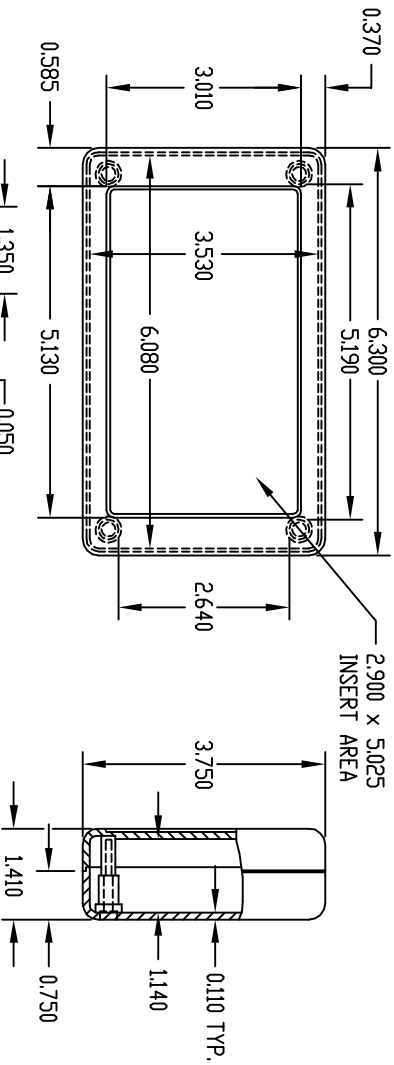

PART  
NAME

PLASTIBDX (STYLE C)

PART  
No.

PS-11272

MATERIAL: HIGH-IMPACT POLYSTYRENE  
 COLOR: PC BONE GRAY  
 FINISH: TEXTURED BODY WITH  
 SMOOTH TDP INSERT

FOUR (4) #4 x 0.625" LG. SCREWS  
 SUPPLIED FOR ASSEMBLING TOP.

FOUR (4) NON-SKID FEET SUPPLIED.

USABLE BOARD AREA  
 IS 3.500 x 6.060.

NOTE: ALL DIMENSIONS HAVE ±0.015 TOLERANCE  
 UNLESS OTHERWISE SPECIFIED.

PART  
NAME

PLASTIBDX (STYLE C)

PART  
No.

PBS-11273

MATERIAL: HIGH-IMPACT POLYSTYRENE  
 COLOR: PC BONE GRAY  
 FINISH: TEXTURED BODY WITH  
 SMOOTH TDP INSERT  
 & 9-VOLT BATTERY  
 COMPARTMENT

FOUR (4) #4 x 0.625" LG. SCREWS  
 SUPPLIED FOR ASSEMBLING TOP.

FOUR (4) NON-SKID FEET SUPPLIED.

USABLE BOARD AREA  
 IS 3.500 x 3.900.

NOTE: ALL DIMENSIONS HAVE ±0.015 TOLERANCE  
 UNLESS OTHERWISE SPECIFIED.

Other Similar products are found below :

[585-R-WH-PK](#) [M-10-PLATED](#) [60221-01](#) [60566-01-000](#) [HPL-9VB BATT DOOR](#) [M18-PLTD](#) [M-21-PLATED](#) [63310-01-000](#) [6711GSKT](#)  
[71884-29-028](#) [LH45-100 Black](#) [72868-510-000](#) [CNS-0000 Black](#) [72883-510-000](#) [CNS-0101 Black](#) [72906-510-000](#) [CNS-0407 Black](#) [73092-](#)  
[510-000](#) [CNM-0101 Black](#) [73105-510-000](#) [CNL-0101 Black](#) [73108-510-000](#) [CNL-0303 Black](#) [73395-510-039](#) [CNS-0006 Bone](#) [74016-510-000](#)  
[CNL-0006 Black](#) [74257-510-000](#) [CNL-0004](#) [MDC-1183-PLAIN-ALUM](#) [MDC-1183-PTD](#) [MDC-13104-PTD](#) [MDC-973-PTD](#) [76](#)  
[77153-01-028](#) [FLX6030](#) [83535-01-508](#) [90026-501-000](#) [PS36-200](#) [116-508](#) [120-407](#) [120-910](#) [127-908](#) [130-008](#) [1301170079](#) [1322GSKTEP](#)  
[1325GSKT3](#) [138-PLAIN](#) [1434-1210](#) [EAS-500 \(BLACK ANO\)](#) [1804RP-RB-PK](#) [190-005](#) [2202307](#) [KAB3321 BLACK](#) [KAB3421](#) [2697466](#)  
[S52213](#) [2901123](#) [2901699](#) [A0645271](#) [A20P20](#) [2106-IR](#)