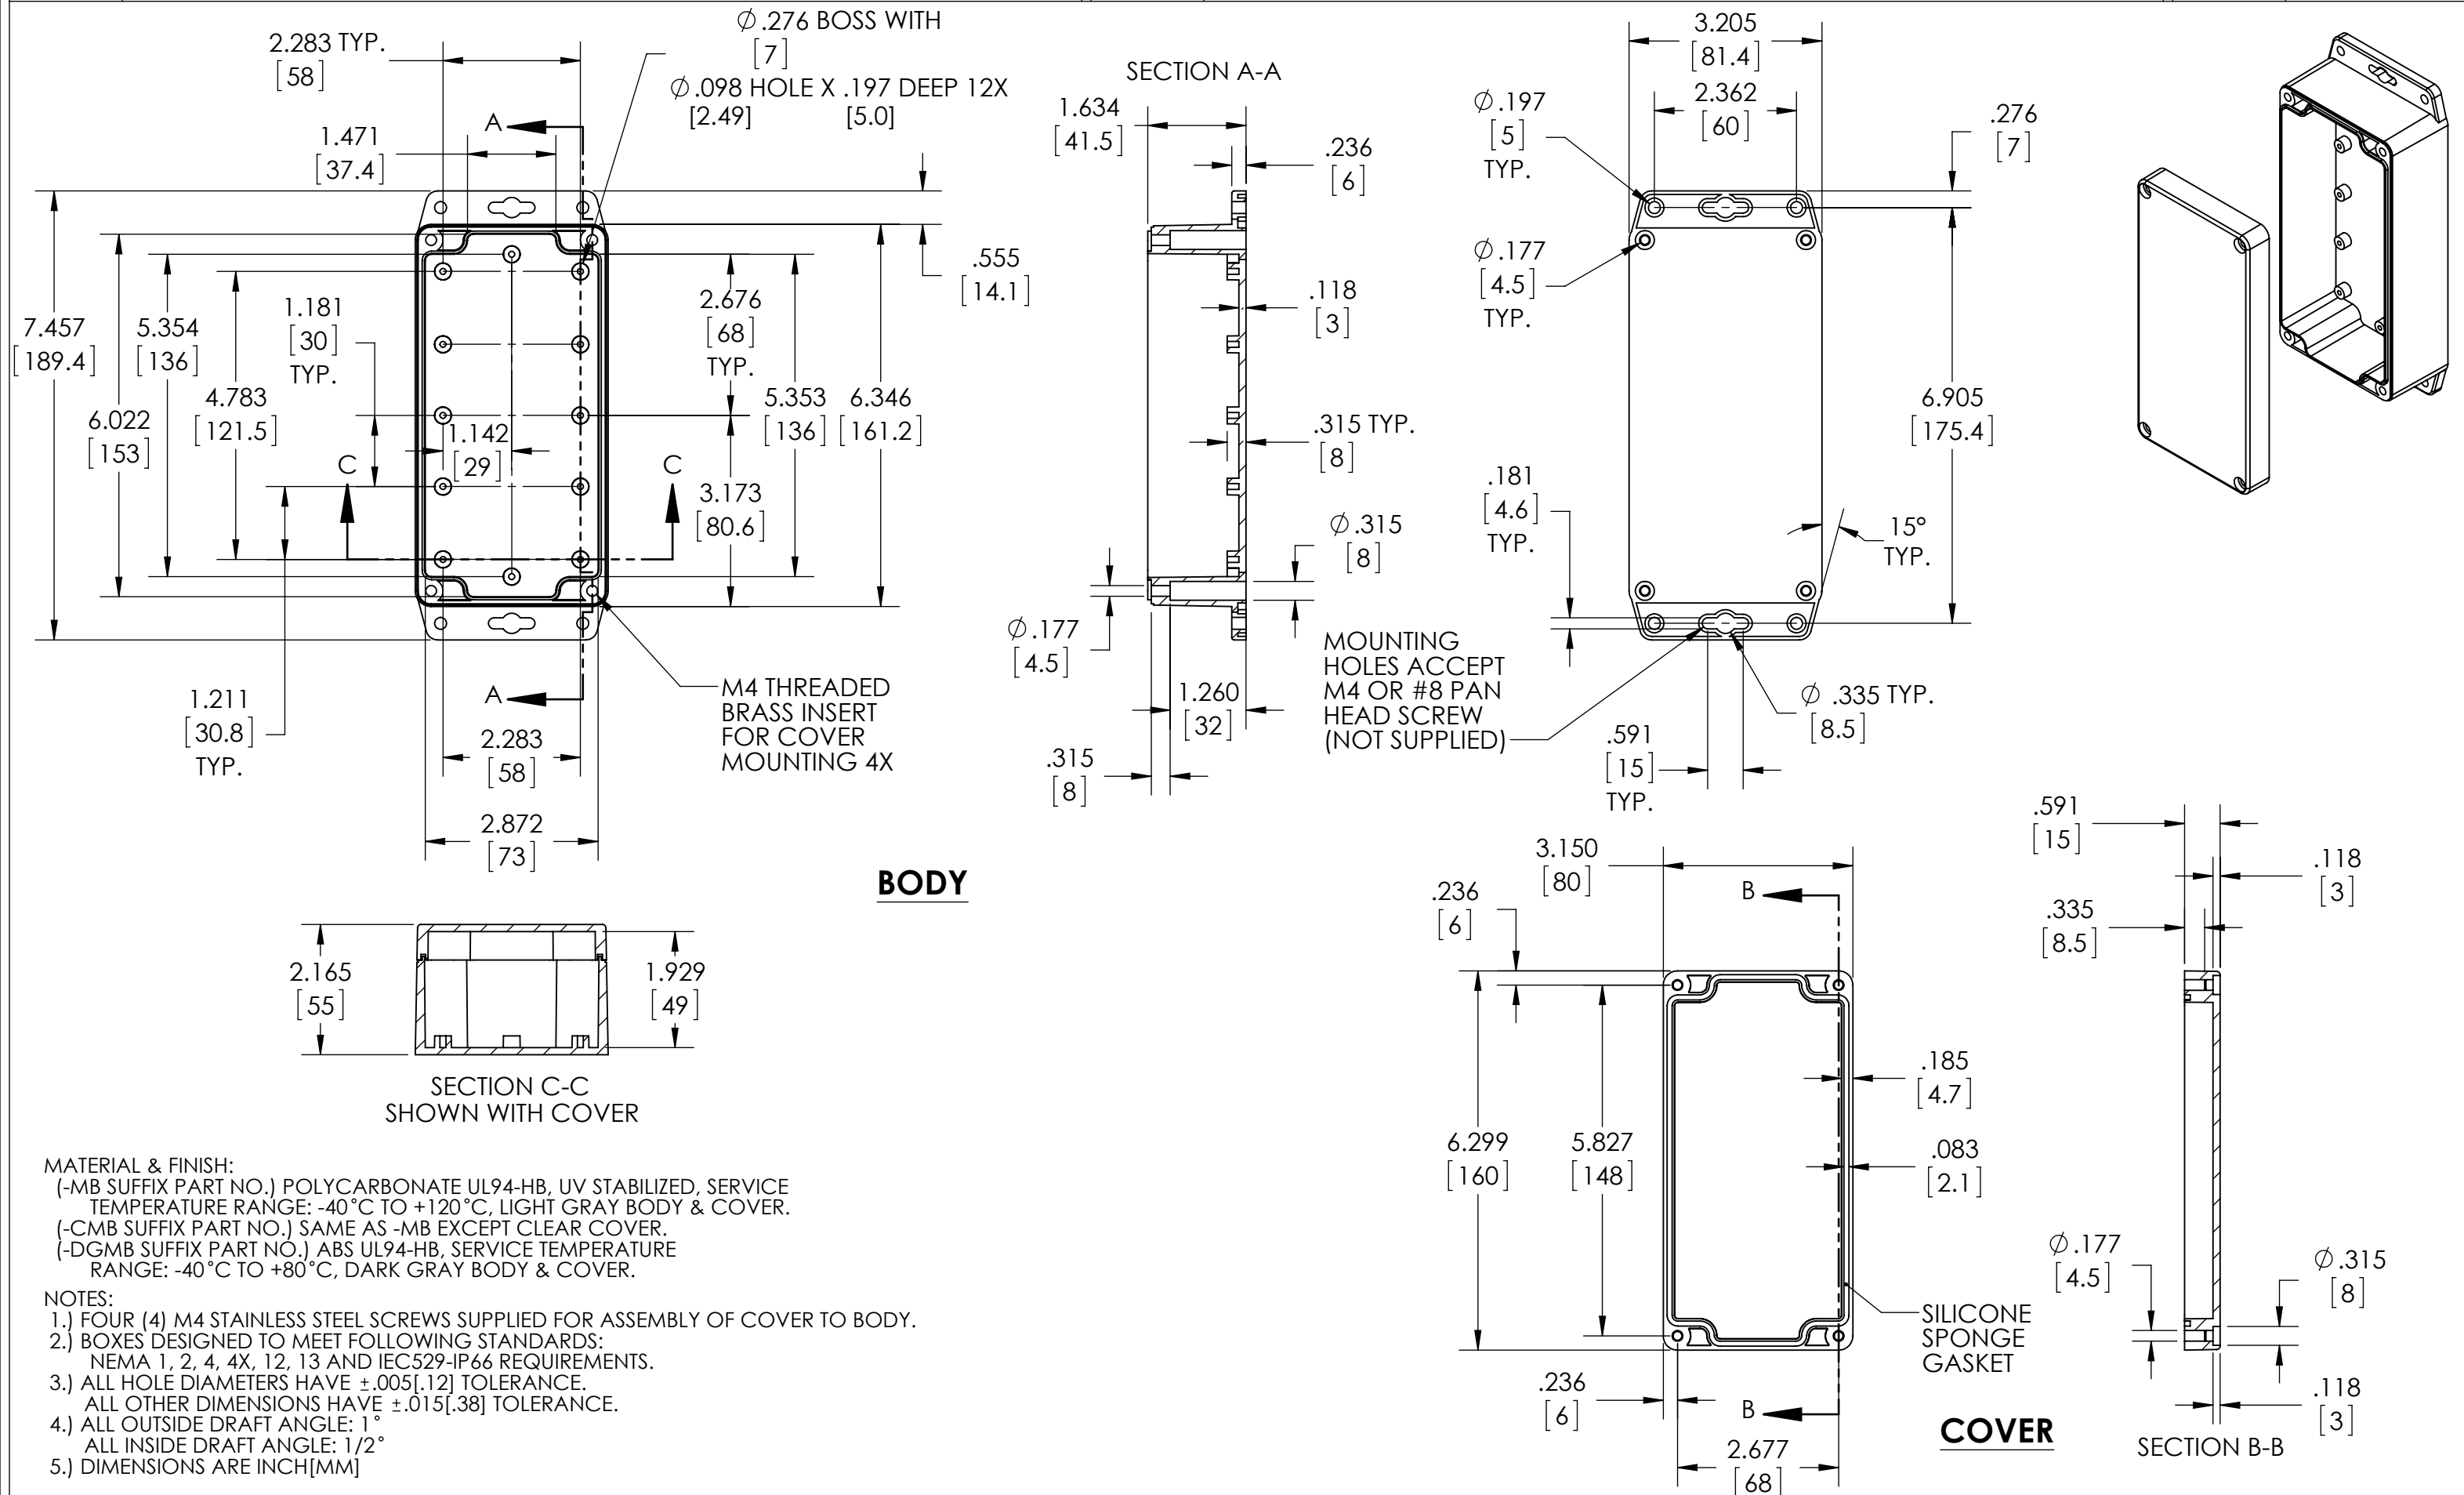

PART NAME

NEMA 4X PLASTIC BOX w/EXTERNAL MTG. BRKT.

PART No.

PN-1332-MB PN-1332-CMB PN-1332-DGMB

REVISION DATE

2-10-14