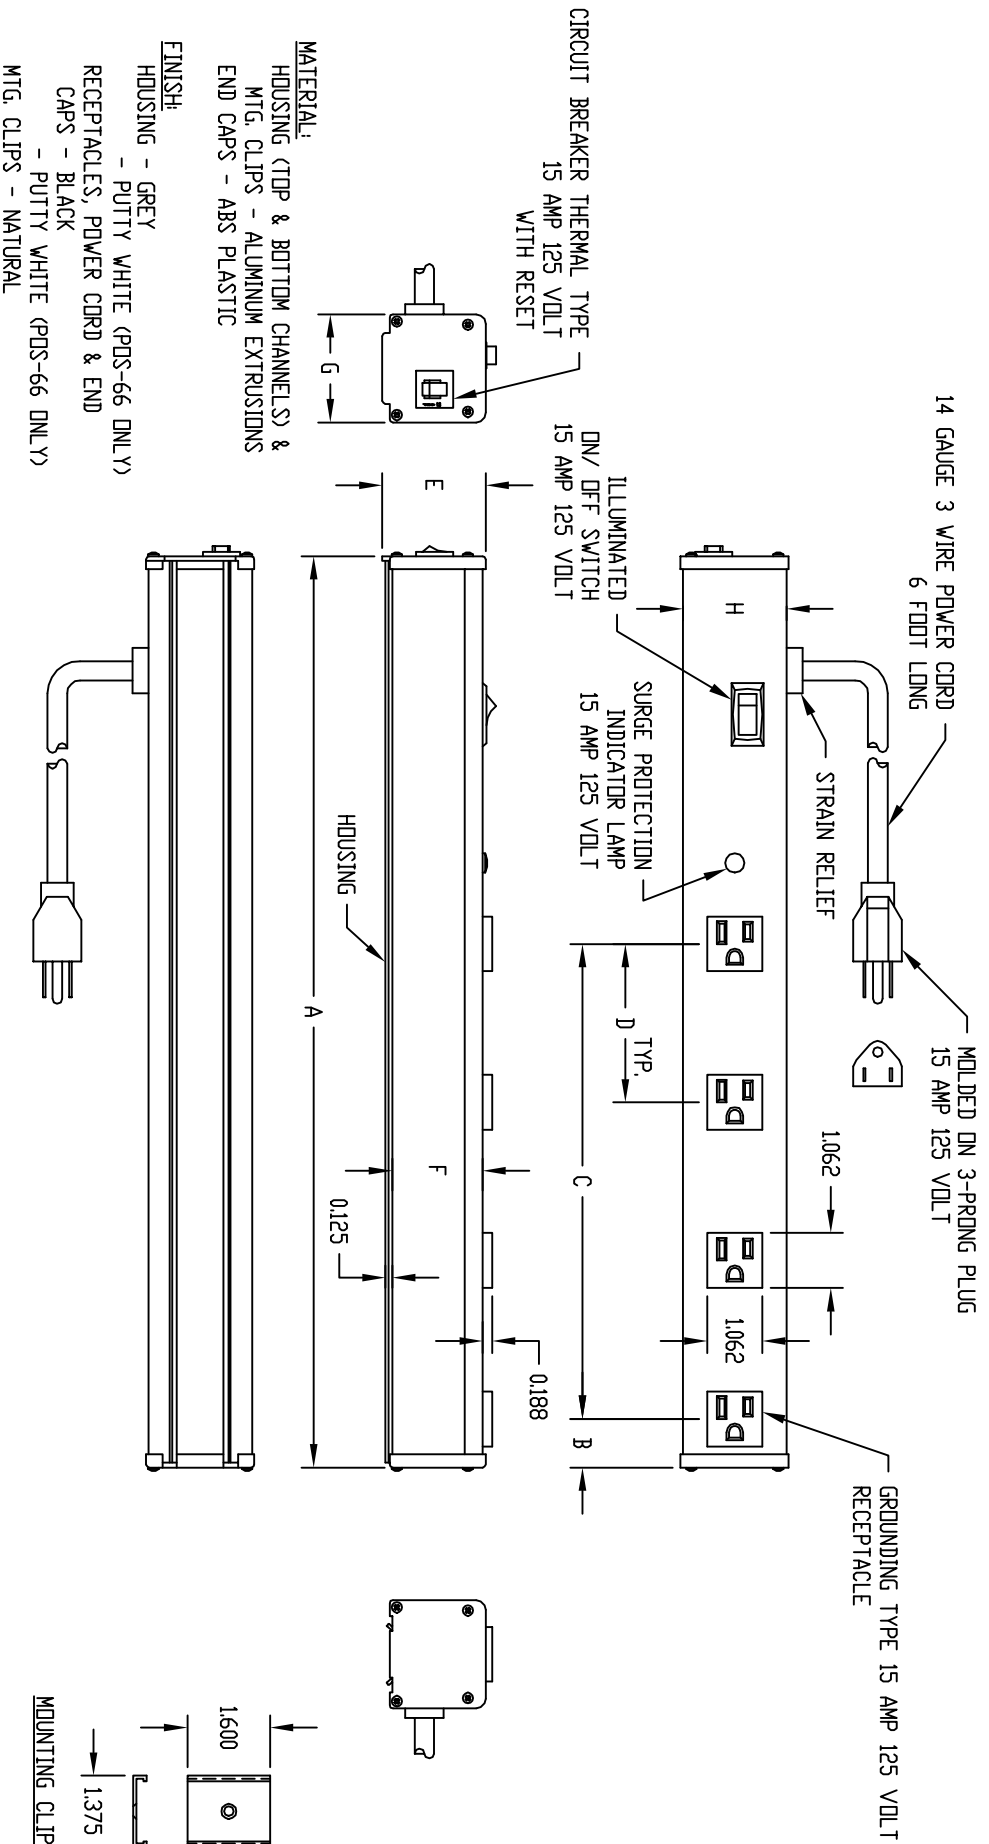

PART NAME

POWER OUTLET STRIP

PART No.

PDS-4-S TD PDS-66

PART NO.	QTY. OF OUTLETS	SURGE SUPPRESSED	A	B	C	D	E	F	G	H	QTY. OF MTG. CLIPS
PDS-4-S	(4)	YES	17.625	0.938	(3) SPACES @ 3.062 = 9.188	3.062	2.000	1.750	2.093	2.000	(2)
PDS-6	(6)	ND	12.250	0.969	(5) SPACES @ 1.250 = 6.250	1.250	1.828	1.563	1.843	1.750	(2)
PDS-7-S	(7)	YES	48.125	4.625	(6) SPACES @ 6.000 = 36.000	6.000	2.000	1.750	2.093	2.000	(2)
PDS-9-S	(9)	YES	60.125	4.625	(8) SPACES @ 6.000 = 48.000	6.000	2.000	1.750	2.093	2.000	(3)
PDS-11-S	(11)	YES	72.125	4.625	(10) SPACES @ 6.000 = 60.000	6.000	2.000	1.750	2.093	2.000	(3)
PDS-66	(6)	YES	13.000	0.969	(5) SPACES @ 1.250 = 6.250	1.250	2.000	1.750	2.093	2.000	(2)

Other Similar products are found below :

[M00-PLN](#) [F2424](#) [8351-832-A-24](#) [9104](#) [9105](#) [PLFF2000](#) [H-9163-B](#) [1427C3](#) [HTS10](#) [PC-79](#) [SC10-3A](#) [SC4-28](#) [CG3-340S/12](#) [CP-001BK](#)
[M6123-4007-SS](#) [TS170](#) [LP40](#) [5261304-07](#) [CG3-160G](#) [7112C-PLN](#) [ALUM](#) [CM10](#) [8610-3124-S-26](#) [TS81](#) [7142](#) [GP134](#) [M6125-4007-A-24](#)
[M6127-4007-SS](#) [PBCOVER](#) [512](#) [AEG-4000G](#) [AEG-3000G](#) [HD99](#) [SR2-66A2](#) [FP10B4HP-1](#) [SR16-66A2](#) [FP52-2](#) [1406-1006-01](#) [29478](#)
[TS2535](#) [TS169-6](#) [CAC2](#) [HA19-3U](#) [BR-19-10-1](#) [TS180](#) [CG3-ESD](#) [SC11-1](#) [CFS-1.00/2.20](#) [HEC0800PB](#) [ZC633R](#) [140PLN](#)