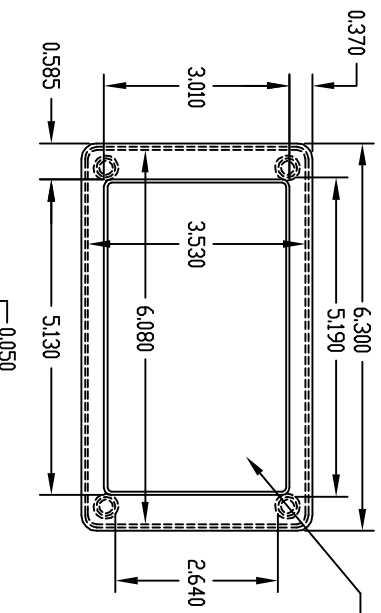

PART NAME

PLASTIBDX (STYLE C)

PART No.

PS-11276

MATERIAL: HIGH-IMPACT POLYSTYRENE
 COLOR: PC BONE GRAY
 FINISH: TEXTURED BODY WITH SMOOTH TOP INSERT

FOUR (4) #4 x 0.625" LG. SCREWS SUPPLIED FOR ASSEMBLING TOP.

FOUR (4) NON-SKID FEET SUPPLIED.

USABLE BOARD AREA IS 3.500 x 6.060.

NOTE: ALL DIMENSIONS HAVE ±0.015 TOLERANCE UNLESS OTHERWISE SPECIFIED.

PART NAME

PLASTIBDX (STYLE D)

PART No.

PS-11279

MATERIAL: HIGH-IMPACT POLYSTYRENE
 COLOR: PC BONE GRAY
 FINISH: TEXTURED BODY WITH SMOOTH TOP INSERT

FOUR (4) #4 x 0.625" LG. SCREWS SUPPLIED FOR ASSEMBLING TOP.

FOUR (4) NON-SKID FEET SUPPLIED.

USABLE BOARD AREA IS 3.500 x 6.060.

NOTE: ALL DIMENSIONS HAVE ±0.015 TOLERANCE UNLESS OTHERWISE SPECIFIED.

X-ON Electronics

[585-R-WH-PK](#) [60221-01](#) [60566-01-000](#) [HPL-9VB BATT DOOR](#) [M18-PLTD](#) [M-21-PLATED](#) [63310-01-000](#) [6711GSKT](#) [71884-29-028](#)
[LH45-100 Black](#) [72868-510-000](#) [CNS-0000 Black](#) [72883-510-000](#) [CNS-0101 Black](#) [72906-510-000](#) [CNS-0407 Black](#) [73092-510-000](#) [CNM-](#)
[0101 Black](#) [73105-510-000](#) [CNL-0101 Black](#) [73108-510-000](#) [CNL-0303 Black](#) [73395-510-039](#) [CNS-0006 Bone](#) [74016-510-000](#) [CNL-0006](#)
[Black](#) [74257-510-000](#) [CNL-0004](#) [MDC-1183-PLAIN-ALUM](#) [MDC-1183-PTD](#) [MDC-13104-PTD](#) [MDC-321-PTD](#) [MDC-973-PTD](#) [76](#)
[77153-01-028](#) [FLX6030](#) [83535-01-508](#) [90026-501-000](#) [PS36-200](#) [116-508](#) [120-407](#) [120-910](#) [127-908](#) [130-008](#) [1301170079](#) [1322GSKTEP](#)
[1325GSKT3](#) [138-PLAIN](#) [1434-1210](#) [EAS-500 \(BLACK ANO\)](#) [1804RP-RB-PK](#) [190-005](#) [2202307](#) [KAB3321 BLACK](#) [KAB3421](#) [2697466](#)
[S52213](#) [2901123](#) [2901699](#) [A0645271](#) [A20P20](#) [2106-IR](#)