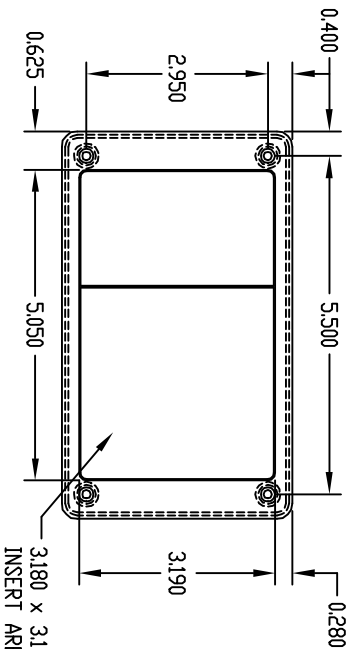

PART NAME

PLASTIBDX (STYLE C)

PART No.

PS-11276

MATERIAL: HIGH-IMPACT POLYSTYRENE
 COLOR: PC BONE GRAY
 FINISH: TEXTURED BODY WITH SMOOTH TOP INSERT

FOUR (4) #4 x 0.625" LG. SCREWS SUPPLIED FOR ASSEMBLING TOP.

FOUR (4) NON-SKID FEET SUPPLIED.

USABLE BOARD AREA IS 3.500 x 6.060.

NOTE: ALL DIMENSIONS HAVE ±0.015 TOLERANCE UNLESS OTHERWISE SPECIFIED.

PART NAME

PLASTIBDX (STYLE D)

PART No.

PS-11279

MATERIAL: HIGH-IMPACT POLYSTYRENE
 COLOR: PC BONE GRAY
 FINISH: TEXTURED BODY WITH SMOOTH TOP INSERT

FOUR (4) #4 x 0.625" LG. SCREWS SUPPLIED FOR ASSEMBLING TOP.

FOUR (4) NON-SKID FEET SUPPLIED.

USABLE BOARD AREA IS 3.500 x 6.060.

NOTE: ALL DIMENSIONS HAVE ±0.015 TOLERANCE UNLESS OTHERWISE SPECIFIED.

X-ON Electronics

[585-R-WH-PK](#) [60221-01](#) [60566-01-000](#) [HPL-9VB BATT DOOR](#) [M18-PLTD](#) [M-21-PLATED](#) [63310-01-000](#) [6711GSKT](#) [71884-29-028](#)
[LH45-100 Black](#) [72868-510-000](#) [CNS-0000 Black](#) [72883-510-000](#) [CNS-0101 Black](#) [72906-510-000](#) [CNS-0407 Black](#) [73092-510-000](#) [CNM-](#)
[0101 Black](#) [73105-510-000](#) [CNL-0101 Black](#) [73108-510-000](#) [CNL-0303 Black](#) [73395-510-039](#) [CNS-0006 Bone](#) [74016-510-000](#) [CNL-0006](#)
[Black](#) [74257-510-000](#) [CNL-0004](#) [MDC-1183-PLAIN-ALUM](#) [MDC-1183-PTD](#) [MDC-13104-PTD](#) [MDC-321-PTD](#) [MDC-973-PTD](#) [76](#)
[77153-01-028](#) [FLX6030](#) [83535-01-508](#) [90026-501-000](#) [PS36-200](#) [116-508](#) [120-407](#) [120-910](#) [127-908](#) [130-008](#) [1301170079](#) [1322GSKTEP](#)
[1325GSKT3](#) [138-PLAIN](#) [1434-1210](#) [EAS-500 \(BLACK ANO\)](#) [1804RP-RB-PK](#) [190-005](#) [2202307](#) [KAB3321 BLACK](#) [KAB3421](#) [2697466](#)
[S52213](#) [2901123](#) [2901699](#) [A0645271](#) [A20P20](#) [2106-IR](#)