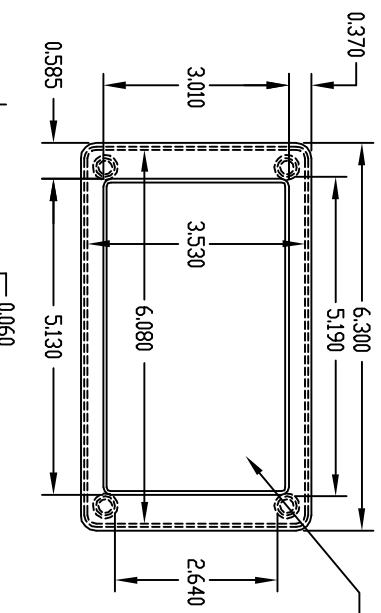

PART NAME

PLASTIBDX (STYLE C)

PART No.

PS-11276

MATERIAL: HIGH-IMPACT POLYSTYRENE
 COLOR: PC BONE GRAY
 FINISH: TEXTURED BODY WITH SMOOTH TOP INSERT

FOUR (4) #4 x 0.625" LG. SCREWS SUPPLIED FOR ASSEMBLING TOP.

FOUR (4) NON-SKID FEET SUPPLIED.

USABLE BOARD AREA IS 3.500 x 6.060.

NOTE: ALL DIMENSIONS HAVE ±0.015 TOLERANCE UNLESS OTHERWISE SPECIFIED.

PART NAME

PLASTIBDX (STYLE D)

PART No.

PS-11279

MATERIAL: HIGH-IMPACT POLYSTYRENE
 COLOR: PC BONE GRAY
 FINISH: TEXTURED BODY WITH SMOOTH TOP INSERT

FOUR (4) #4 x 0.625" LG. SCREWS SUPPLIED FOR ASSEMBLING TOP.

FOUR (4) NON-SKID FEET SUPPLIED.

USABLE BOARD AREA IS 3.500 x 6.060.

NOTE: ALL DIMENSIONS HAVE ±0.015 TOLERANCE UNLESS OTHERWISE SPECIFIED.

X-ON Electronics

[585-R-WH-PK](#) [60221-01](#) [60566-01-000](#) [HPL-9VB BATT DOOR](#) [M18-PLTD](#) [M-21-PLATED](#) [63310-01-000](#) [6711GSKT](#) [71884-29-028](#)
[LH45-100 Black](#) [72868-510-000](#) [CNS-0000 Black](#) [72883-510-000](#) [CNS-0101 Black](#) [72906-510-000](#) [CNS-0407 Black](#) [73092-510-000](#) [CNM-](#)
[0101 Black](#) [73105-510-000](#) [CNL-0101 Black](#) [73108-510-000](#) [CNL-0303 Black](#) [73395-510-039](#) [CNS-0006 Bone](#) [74016-510-000](#) [CNL-0006](#)
[Black](#) [74257-510-000](#) [CNL-0004](#) [MDC-1183-PLAIN-ALUM](#) [MDC-1183-PTD](#) [MDC-13104-PTD](#) [MDC-321-PTD](#) [MDC-973-PTD](#) [76](#)
[77153-01-028](#) [FLX6030](#) [83535-01-508](#) [90026-501-000](#) [PS36-200](#) [116-508](#) [120-407](#) [120-910](#) [127-908](#) [130-008](#) [1301170079](#) [1322GSKTEP](#)
[1325GSKT3](#) [138-PLAIN](#) [1434-1210](#) [EAS-500 \(BLACK ANO\)](#) [1804RP-RB-PK](#) [190-005](#) [2202307](#) [KAB3321 BLACK](#) [KAB3421](#) [2697466](#)
[S52213](#) [2901123](#) [2901699](#) [A0645271](#) [A20P20](#) [2106-IR](#)