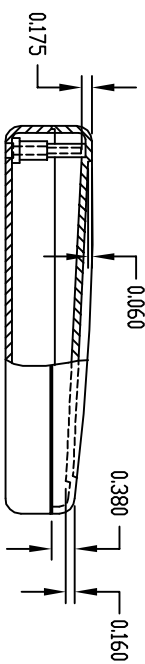

PART NAME

PLASTIBDX (STYLE C)

PART No.

PS-11276

MATERIAL: HIGH-IMPACT POLYSTYRENE
 COLOR: PC BONE GRAY
 FINISH: TEXTURED BODY WITH SMOOTH TOP INSERT

FOUR (4) #4 x 0.625" LG. SCREWS SUPPLIED FOR ASSEMBLING TOP.

FOUR (4) NON-SKID FEET SUPPLIED.

USABLE BOARD AREA IS 3.500 x 6.060.

NOTE: ALL DIMENSIONS HAVE ±0.015 TOLERANCE UNLESS OTHERWISE SPECIFIED.

PART NAME

PLASTIBDX (STYLE D)

PART No.

PS-11279

MATERIAL: HIGH-IMPACT POLYSTYRENE
 COLOR: PC BONE GRAY
 FINISH: TEXTURED BODY WITH SMOOTH TOP INSERT

FOUR (4) #4 x 0.625" LG. SCREWS SUPPLIED FOR ASSEMBLING TOP.

FOUR (4) NON-SKID FEET SUPPLIED.

USABLE BOARD AREA IS 3.500 x 6.060.

NOTE: ALL DIMENSIONS HAVE ±0.015 TOLERANCE UNLESS OTHERWISE SPECIFIED.

X-ON Electronics

[585-R-WH-PK](#) [60221-01](#) [60566-01-000](#) [HPL-9VB BATT DOOR](#) [M18-PLTD](#) [M-21-PLATED](#) [63310-01-000](#) [6711GSKT](#) [71884-29-028](#)
[LH45-100 Black](#) [72868-510-000](#) [CNS-0000 Black](#) [72883-510-000](#) [CNS-0101 Black](#) [72906-510-000](#) [CNS-0407 Black](#) [73092-510-000](#) [CNM-](#)
[0101 Black](#) [73105-510-000](#) [CNL-0101 Black](#) [73108-510-000](#) [CNL-0303 Black](#) [73395-510-039](#) [CNS-0006 Bone](#) [74016-510-000](#) [CNL-0006](#)
[Black](#) [74257-510-000](#) [CNL-0004](#) [MDC-1183-PLAIN-ALUM](#) [MDC-1183-PTD](#) [MDC-13104-PTD](#) [MDC-321-PTD](#) [MDC-973-PTD](#) [76](#)
[77153-01-028](#) [FLX6030](#) [83535-01-508](#) [90026-501-000](#) [PS36-200](#) [116-508](#) [120-407](#) [120-910](#) [127-908](#) [130-008](#) [1301170079](#) [1322GSKTEP](#)
[1325GSKT3](#) [138-PLAIN](#) [1434-1210](#) [EAS-500 \(BLACK ANO\)](#) [1804RP-RB-PK](#) [190-005](#) [2202307](#) [KAB3321 BLACK](#) [KAB3421](#) [2697466](#)
[S52213](#) [2901123](#) [2901699](#) [A0645271](#) [A20P20](#) [2106-IR](#)