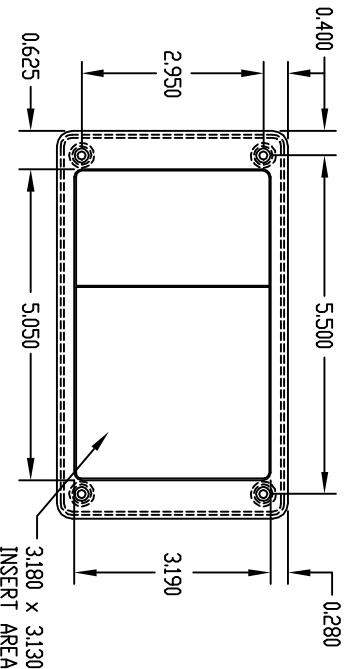

PART NAME

PLASTIBDX (STYLE C)

PART No.

PS-11276

MATERIAL: HIGH-IMPACT POLYSTYRENE
 COLOR: PC BONE GRAY
 FINISH: TEXTURED BODY WITH SMOOTH TOP INSERT

FOUR (4) #4 x 0.625" LG. SCREWS SUPPLIED FOR ASSEMBLING TOP.

FOUR (4) NON-SKID FEET SUPPLIED.

USABLE BOARD AREA IS 3.500 x 6.060.

NOTE: ALL DIMENSIONS HAVE ±0.015 TOLERANCE UNLESS OTHERWISE SPECIFIED.

PART NAME

PLASTIBDX (STYLE D)

PART No.

PS-11279

MATERIAL: HIGH-IMPACT POLYSTYRENE
 COLOR: PC BONE GRAY
 FINISH: TEXTURED BODY WITH SMOOTH TOP INSERT

FOUR (4) #4 x 0.625" LG. SCREWS SUPPLIED FOR ASSEMBLING TOP.

FOUR (4) NON-SKID FEET SUPPLIED.

USABLE BOARD AREA IS 3.500 x 6.060.

NOTE: ALL DIMENSIONS HAVE ±0.015 TOLERANCE UNLESS OTHERWISE SPECIFIED.

X-ON Electronics

[585-R-WH-PK](#) [60221-01](#) [60566-01-000](#) [HPL-9VB BATT DOOR](#) [M18-PLTD](#) [M-21-PLATED](#) [63310-01-000](#) [6711GSKT](#) [71884-29-028](#)
[LH45-100 Black](#) [72868-510-000](#) [CNS-0000 Black](#) [72883-510-000](#) [CNS-0101 Black](#) [72906-510-000](#) [CNS-0407 Black](#) [73092-510-000](#) [CNM-](#)
[0101 Black](#) [73105-510-000](#) [CNL-0101 Black](#) [73108-510-000](#) [CNL-0303 Black](#) [73395-510-039](#) [CNS-0006 Bone](#) [74016-510-000](#) [CNL-0006](#)
[Black](#) [74257-510-000](#) [CNL-0004](#) [MDC-1183-PLAIN-ALUM](#) [MDC-1183-PTD](#) [MDC-13104-PTD](#) [MDC-321-PTD](#) [MDC-973-PTD](#) [76](#)
[77153-01-028](#) [FLX6030](#) [83535-01-508](#) [90026-501-000](#) [PS36-200](#) [116-508](#) [120-407](#) [120-910](#) [127-908](#) [130-008](#) [1301170079](#) [1322GSKTEP](#)
[1325GSKT3](#) [138-PLAIN](#) [1434-1210](#) [EAS-500 \(BLACK ANO\)](#) [1804RP-RB-PK](#) [190-005](#) [2202307](#) [KAB3321 BLACK](#) [KAB3421](#) [2697466](#)
[S52213](#) [2901123](#) [2901699](#) [A0645271](#) [A20P20](#) [2106-IR](#)