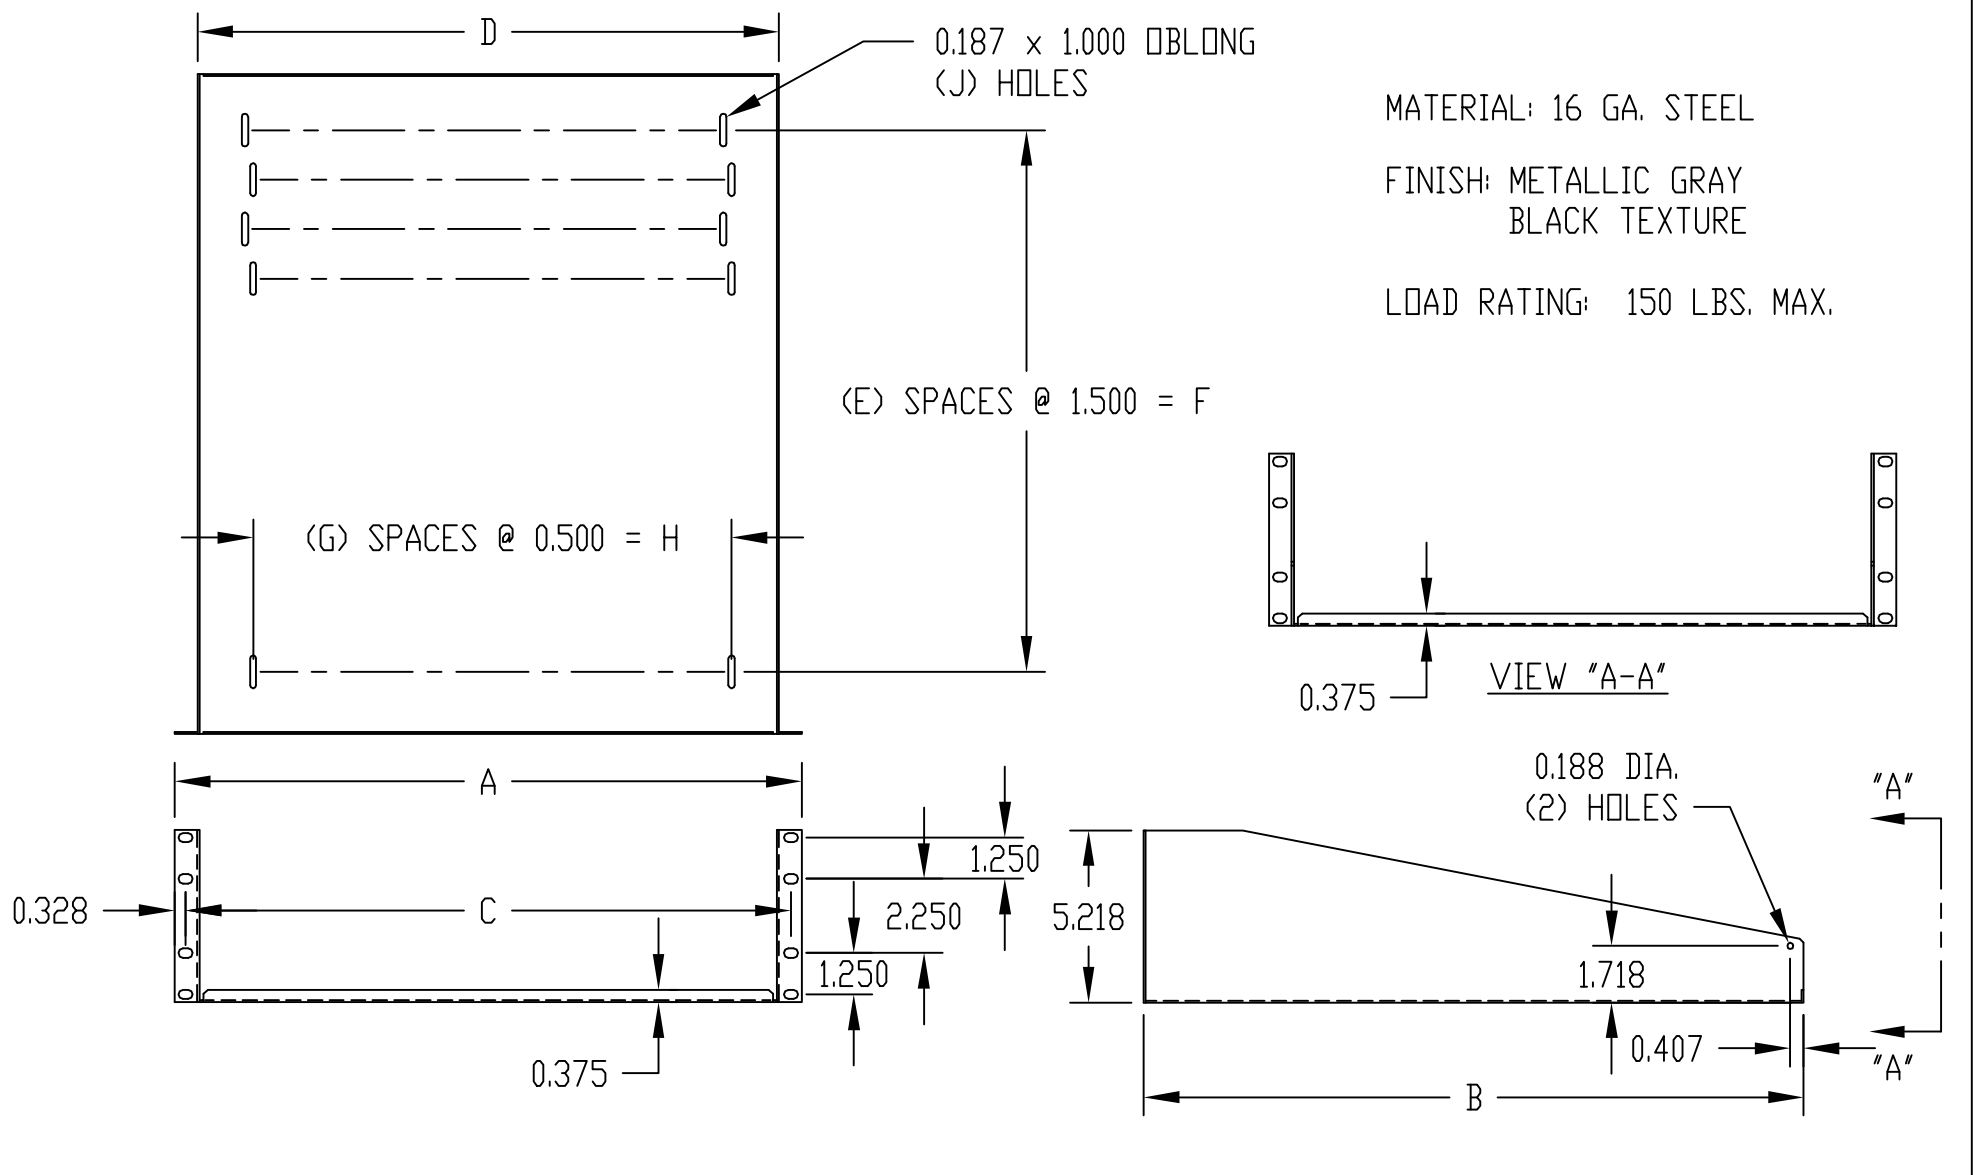

PART NAME	RELAY RACK SHELF	PART No.	SA-1748 THRU SA-1757	PART No.	7-7-10
-----------	------------------	----------	----------------------	----------	--------

PLAIN	VENTED	A	B	C	D	E	F	G	H	J
SA-1748	SA-1749	19.000	10.000	18.344	17.625	5	7.500	29	14.500	180
SA-1750	SA-1751	19.000	15.000	18.344	17.625	8	12.000	29	14.500	270
SA-1752	SA-1753	19.000	20.000	18.344	17.625	11	16.500	29	14.500	360
SA-1754	SA-1755	23.000	15.000	22.344	21.625	8	12.000	37	18.500	342
SA-1756	SA-1757	23.000	20.000	22.344	21.625	11	16.500	37	18.500	456

PART NAME	HINGED WALL MOUNT BRACKET	PART No.	HWB-1790 THRU HWB-2792	PART No.	
-----------	---------------------------	----------	------------------------	----------	--

PART NO.	A	B	C	D	E	F	G	H	J	K
HWB-1790	3.500	0.250	3.000	-----	-----	5.000	5.180	12	3.000	1.750
HWB-1791	5.250	1.500	2.250	-----	-----	5.000	5.180	18	4.750	2.625
HWB-1792	7.000	1.500	4.000	-----	-----	5.000	5.180	24	6.500	3.500
HWB-2790	3.500	0.250	3.000	-----	-----	8.000	8.180	12	3.000	1.750
HWB-2791	5.250	1.500	2.250	-----	-----	8.000	8.180	18	4.750	2.625
HWB-2792	7.000	1.500	4.000	-----	-----	8.000	8.180	24	6.500	3.500