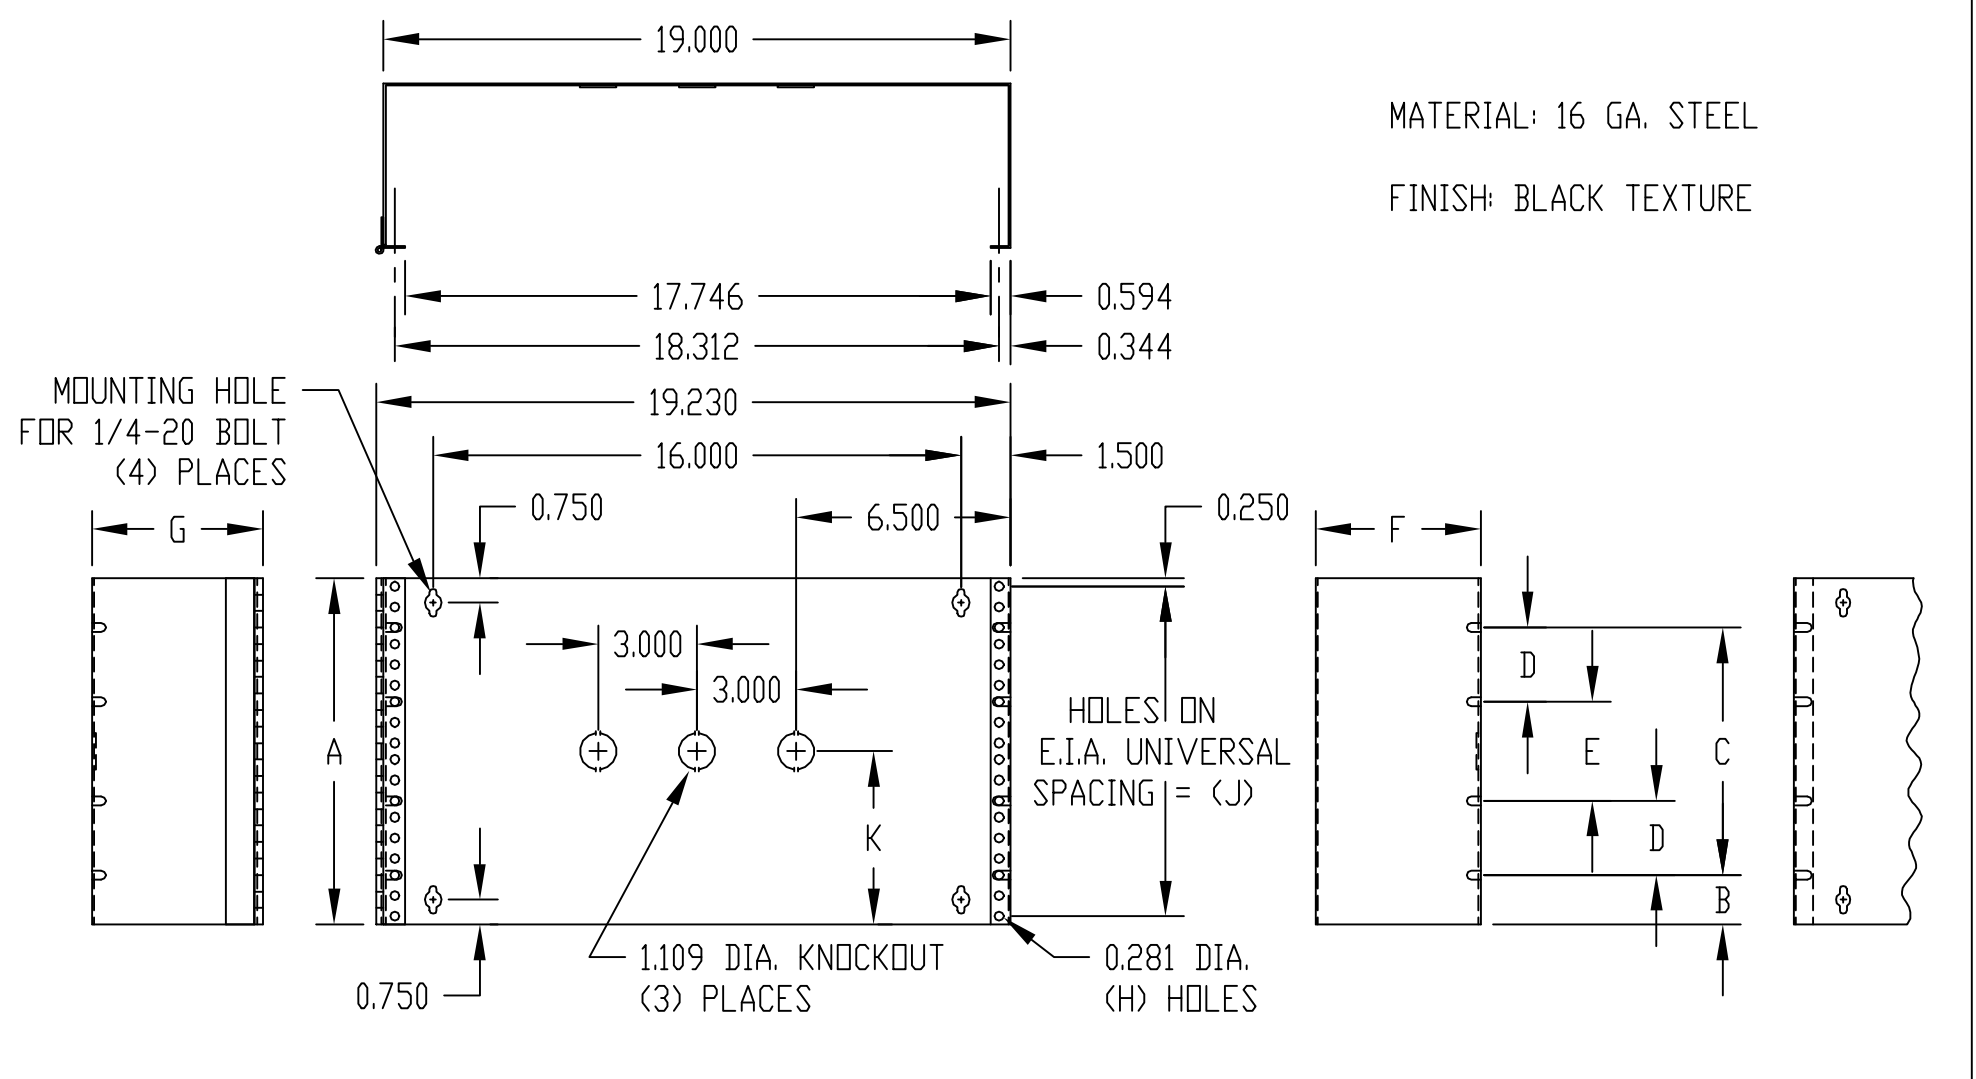

PART NAME	RELAY RACK SHELF	PART No.	SA-1748 THRU SA-1757	PART No.	7-7-10
-----------	------------------	----------	----------------------	----------	--------

PLAIN	VENTED	A	B	C	D	E	F	G	H	J
SA-1748	SA-1749	19.000	10.000	18.344	17.625	5	7.500	29	14.500	180
SA-1750	SA-1751	19.000	15.000	18.344	17.625	8	12.000	29	14.500	270
SA-1752	SA-1753	19.000	20.000	18.344	17.625	11	16.500	29	14.500	360
SA-1754	SA-1755	23.000	15.000	22.344	21.625	8	12.000	37	18.500	342
SA-1756	SA-1757	23.000	20.000	22.344	21.625	11	16.500	37	18.500	456

PART NAME	HINGED WALL MOUNT BRACKET	PART No.	HWB-1790 THRU HWB-2792	PART No.	
-----------	---------------------------	----------	------------------------	----------	--

PART NO.	A	B	C	D	E	F	G	H	J	K
HWB-1790	3.500	0.250	3.000	-----	-----	5.000	5.180	12	3.000	1.750
HWB-1791	5.250	1.500	2.250	-----	-----	5.000	5.180	18	4.750	2.625
HWB-1792	7.000	1.500	4.000	-----	-----	5.000	5.180	24	6.500	3.500
HWB-2790	3.500	0.250	3.000	-----	-----	8.000	8.180	12	3.000	1.750
HWB-2791	5.250	1.500	2.250	-----	-----	8.000	8.180	18	4.750	2.625
HWB-2792	7.000	1.500	4.000	-----	-----	8.000	8.180	24	6.500	3.500