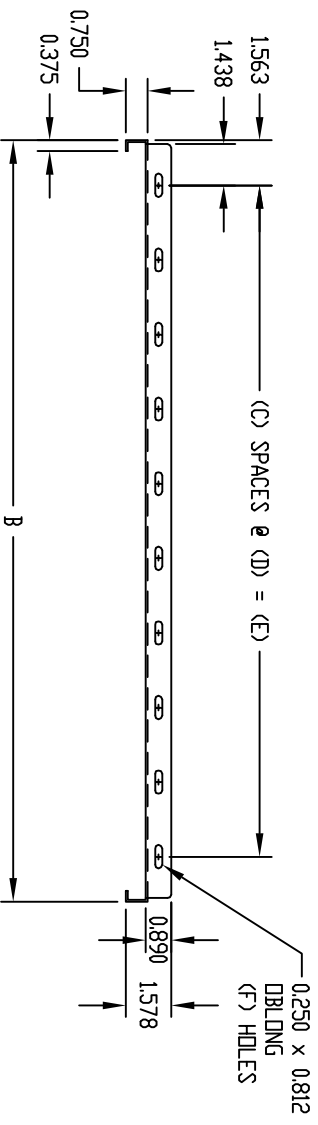

PART NAME

SHELF

PART NO.

SH-2379 TD SH-2486

MATERIAL: 16 GA. STEEL

FINISH:  
SMOOTH BLACK

LOAD RATING: 200 LBS. MAX.

PART NO.		A	B	C	D	E	F	G	H	I	J	K
PLAIN	VENTED											
SH-2379	SH-2383	17.906	14.250	4	2.781	11.125	10	8	12.000	29	14.500	270
	SH-2384		17.750	6	2.438	14.625	14	10	15.000			330
	SH-2385		21.250	7	2.589	18.125	16	12	18.000			390
	SH-2386	17.906	26.500	9	2.597	23.375	20	16	24.000	29	14.500	510
SH-2479	SH-2483	22.906	14.250	4	2.781	11.125	10	8	12.000	41	20.500	378
SH-2480	SH-2484		17.750	6	2.438	14.625	14	10	15.000			462
SH-2481	SH-2485		21.250	7	2.589	18.125	16	12	18.000			546
SH-2482	SH-2486	22.906	26.500	9	2.597	23.375	20	16	24.000	41	20.500	714

Other Similar products are found below :

[M00-PLN](#) [F2424](#) [8351-832-A-24](#) [9104](#) [9105](#) [PLFF2000](#) [H-9163-B](#) [1427C3](#) [HTS10](#) [PC-79](#) [SC10-3A](#) [SC4-28](#) [CG3-340S/12](#) [CP-001BK](#)  
[M6123-4007-SS](#) [TS170](#) [LP40](#) [5261304-07](#) [CG3-160G](#) [7112C-PLN](#) [ALUM](#) [CM10](#) [8610-3124-S-26](#) [TS81](#) [7142](#) [GP134](#) [M6125-4007-A-24](#)  
[M6127-4007-SS](#) [PBCOVER](#) [512](#) [AEG-4000G](#) [AEG-3000G](#) [HD99](#) [SR2-66A2](#) [FP10B4HP-1](#) [SR16-66A2](#) [FP52-2](#) [1406-1006-01](#) [29478](#)  
[TS2535](#) [TS169-6](#) [CAC2](#) [HA19-3U](#) [BR-19-10-1](#) [TS180](#) [CG3-ESD](#) [SC11-1](#) [CFS-1.00/2.20](#) [HEC0800PB](#) [ZC633R](#) [140PLN](#)