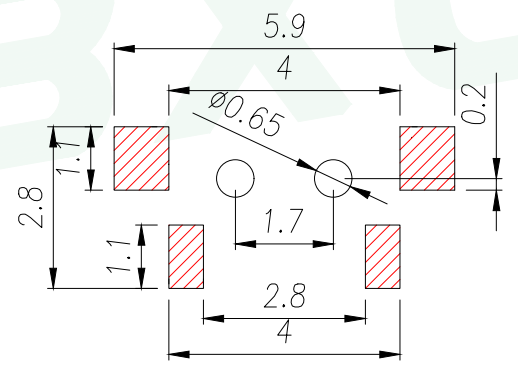

PCB.WELDING DRAWING

CIRCUIT DIAGRAM

E	按钮	LCP	1	黑色
D	盖板	黄铜	1	镀银
C	弹片	不锈钢	2	镀银
B	本体	LCP	1	白色
A	卡件	黄铜	1	镀银
项目 ITEM	名称 DESCRIPTION	材质 MATERIAL	数量 QTY	表面处理/颜色 FINISH/COLOR

GENERAL TOLERANCE		DONGGUAN BAOXUN PRECISION TECHNOLOGY CO., LTD				 
DIM.	TOL.	TITLE: TACT SWITCH				
X		DWG. NO.: TS1102-TD35HAM				
X.X	$\pm 0.30$	DRAWN: MAX				
X.XX	$\pm 0.25$	PART NO.: TS1102-TD35HAM				
X.XXX	$\pm 0.15$	CHECKED: ELLA				
GENERAL	ANGLE:	APPROVED: WILL				
	$\pm 3^\circ$	UNIT: mm	SCALE: none	SHEET: 1 of 1	DWG. SIZE: A4	LAYER: bxconn