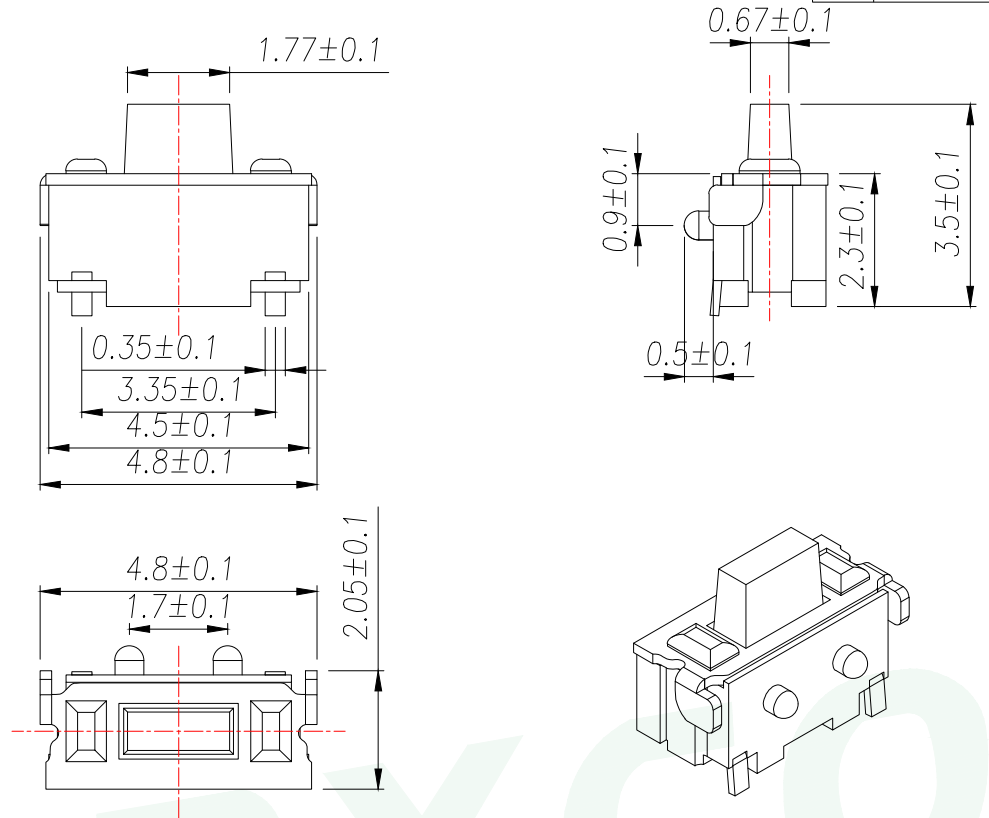

A		B		C		D		E	
REV.	DESCRIPTION				ECN NO.	NAME	DATE		

1

2

3

4

5

主要技术参数、性能  
The Main Thchnology Performance

额定电流、电压 Rate voltage,current	50mA DC12V
接触电阻 Contact resistance	$\leq 100m\Omega$
按力 Operating force	$160 \pm 50gf$
行程 Travel	$0.20 \pm 0.10mm$
绝缘电阻 Insulated resistance	$\geq 100M\Omega$
介电强度 Dielectric strength	$\geq 250VAC/1min$

PCB.WELDING DRAWING

CIRCUIT DIAGRAM

E	按钮	LCP	1	黑色
D	盖板	黄铜	1	镀银
C	弹片	不锈钢	2	镀银
B	本体	LCP	1	白色
A	卡件	黄铜	1	镀银
项目 ITEM	名称 DESCRIPTION	材质 MATERIAL	数量 QTY	表面处理/颜色 FINISH/COLOR

GENERAL TOLERANCE		DONGGUAN BAOXUN PRECISION TECHNOLOGY CO., LTD				 
DIM.	TOL.	TITLE: TACT SWITCH				
X		DWG. NO.: TS1102-TD35HAM				
X.X	$\pm 0.30$	DRAWN: MAX				
X.XX	$\pm 0.25$	PART NO.: TS1102-TD35HAM				
X.XXX	$\pm 0.15$	CHECKED: ELLA				
GENERAL	ANGLE:	APPROVED: WILL				
	$\pm 3^\circ$	UNIT: mm	SCALE: none	SHEET: 1 of 1	DWG. SIZE: A4	LAYER: bxconn