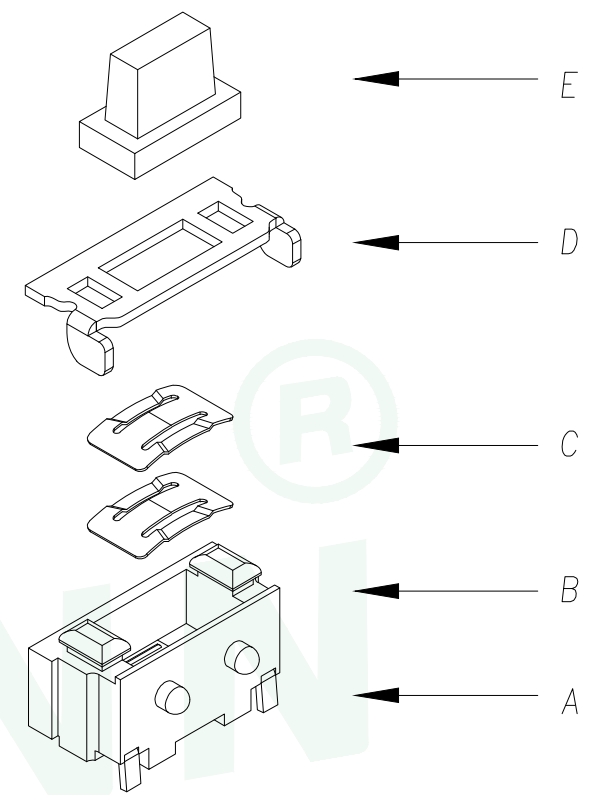

A		B		C		D		E	
REV.	DESCRIPTION				ECN NO.	NAME	DATE		

1

2

3

4

5