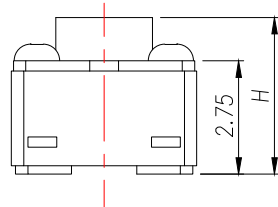

REV.	DESCRIPTION	ECN NO.	NAME	DATE

主要技术参数、性能
The Main Thchnology Performance

额定电流、电压 Rate voltage,current	50mA DC12V
接触电阻 Contact resistance	≤100mΩ
按力 Operating force	±50gf
行程 Travel	0.20±0.10mm
绝缘电阻 Insulated resistance	≥100MΩ
介电强度 Dielectric strength	≥250VAC/1min