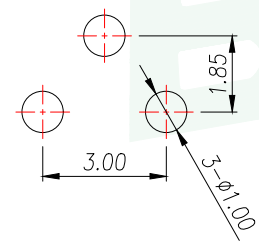

H
3.5
3.8
4.3
4.5
.....
10.0

TS1601-□□□□H□□

安装方式:
T:贴片
C:插件
B:沉板
J:包脚

定位柱:
D:带柱
Z:不带柱

高度:
35:3.5H
38:3.8H
43:4.3H
.....

力度:
A:160g
B:260g

包装方式:
M:盘装
S:袋装

PCB.焊接图
PCB.WELDING DRAWING

电路图
CIRCUIT DIAGRAM

E	按钮	PPA	1	黑色
D	盖板	铁盖板	1	镀铜锡
C	弹片	不锈钢	1	镀银
B	本体	PPA	1	黑色
A	卡件	黄铜	1	镀银
项目	名称	材质	数量	表面处理/颜色
ITEM	DESCRIPTION	MATERIAL	QTY	FINSH/COLOR

GENERAL TOLERANCE	DONGGUAN BAOXUN PRECISION TECHNOLOGY CO., LTD			
DIM. TOL. X X.X ±0.30 X.XX ±0.25 X.XXX ±0.15 GENERAL ANGLE: ±3°	TITLE: TACT SWITCH		DRAWN: MAX	
	DWG. NO.: TS1601-CZXXHXM		CHECKED: ELLA	
	PART NO.: TS1601-CZXXHXM		APPROVED: WILL	
UNIT: mm	SCALE: none	SHEET: 1 of 1	DWG. SIZE: A4	LAYER: bxconn