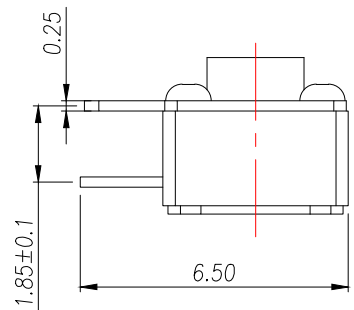

REV.	DESCRIPTION	ECN NO.	NAME	DATE

主要技术参数、性能
The Main Thchnology Performance

额定电流、电压 Rate voltage,current	50mA DC12V
接触电阻 Contact resistance	≤100mΩ
按力 Operating force	±50gf
行程 Travel	0.20±0.10mm
绝缘电阻 Insulated resistance	≥100MΩ
介电强度 Dielectric strength	≥250VAC/1min