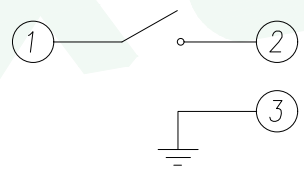

H
3.5
3.8
4.3
4.5
.....
10.0

TS1601-□□□□H□□

安装方式:
T:贴片
C:插件
B:沉板
J:包脚

定位柱:
D:带柱
Z:不带柱

高度:
35:3.5H
38:3.8H
43:4.3H
.....

力度:
A:160g
B:260g

包装方式:
M:盘装
S:袋装

PCB.焊接图
PCB.WELDING DRAWING

电路图
CIRCUIT DIAGRAM

E	按钮	PPA	1	黑色
D	盖板	铁盖板	1	镀铜锡
C	弹片	不锈钢	1	镀银
B	本体	PPA	1	黑色
A	卡件	黄铜	1	镀银
项目	名称	材质	数量	表面处理/颜色
ITEM	DESCRIPTION	MATERIAL	QTY	FINSH/COLOR

GENERAL TOLERANCE	DONGGUAN BAOXUN PRECISION TECHNOLOGY CO., LTD			
DIM. TOL. X X.X ±0.30 X.XX ±0.25 X.XXX ±0.15 GENERAL ANGLE: ±3°	TITLE: TACT SWITCH		DRAWN: MAX	
	DWG. NO.: TS1601-CZXXHXM		CHECKED: ELLA	
	PART NO.: TS1601-CZXXHXM		APPROVED: WILL	
UNIT: mm	SCALE: none	SHEET: 1 of 1	DWG. SIZE: A4	LAYER: bxconn