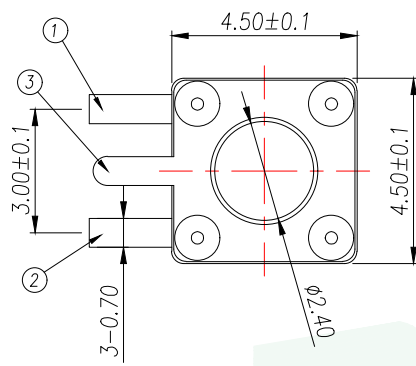

H
3.5
3.8
4.3
4.5
.....
10.0

TS1601-□□□□H□□

安装方式:
T:贴片
C:插件
B:沉板
J:包脚

定位柱:
D:带柱
Z:不带柱

高度:
35:3.5H
38:3.8H
43:4.3H
.....

力度:
A:160g
B:260g

包装方式:
M:盘装
S:袋装

PCB.焊接图
PCB.WELDING DRAWING

电路图
CIRCUIT DIAGRAM

E	按钮	PPA	1	黑色
D	盖板	铁盖板	1	镀铜锡
C	弹片	不锈钢	1	镀银
B	本体	PPA	1	黑色
A	卡件	黄铜	1	镀银
项目	名称	材质	数量	表面处理/颜色
ITEM	DESCRIPTION	MATERIAL	QTY	FINSH/COLOR

GENERAL TOLERANCE	DONGGUAN BAOXUN PRECISION TECHNOLOGY CO., LTD			
DIM. TOL. X X.X ±0.30 X.XX ±0.25 X.XXX ±0.15 GENERAL ANGLE: ±3°	TITLE: TACT SWITCH		DRAWN: MAX	
	DWG. NO.: TS1601-CZXXHXM		CHECKED: ELLA	
	PART NO.: TS1601-CZXXHXM		APPROVED: WILL	
UNIT: mm	SCALE: none	SHEET: 1 of 1	DWG. SIZE: A4	LAYER: bxconn