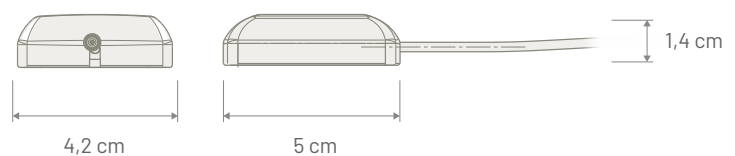

Dimensions