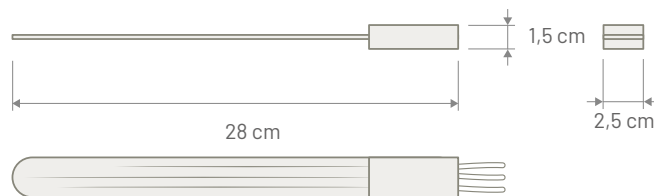

Dimensions