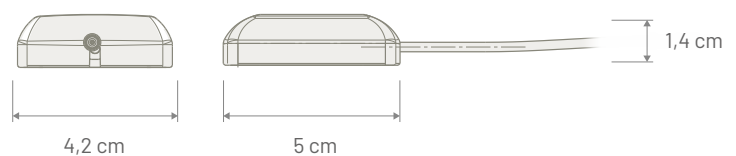

Dimensions